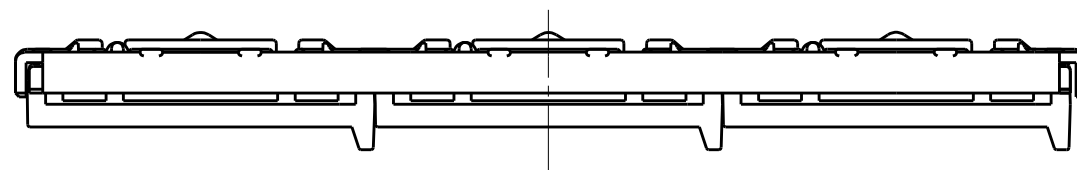

WJH-3K

J・ワイド  
絶縁取付枠付補強枠

3連用

第三角法

※ 仕様及び外観は商品改良のため、予告なく変更する事がありますので、都度、最新版をご確認ください。

作成

2016年09月30日

神保電器株式会社