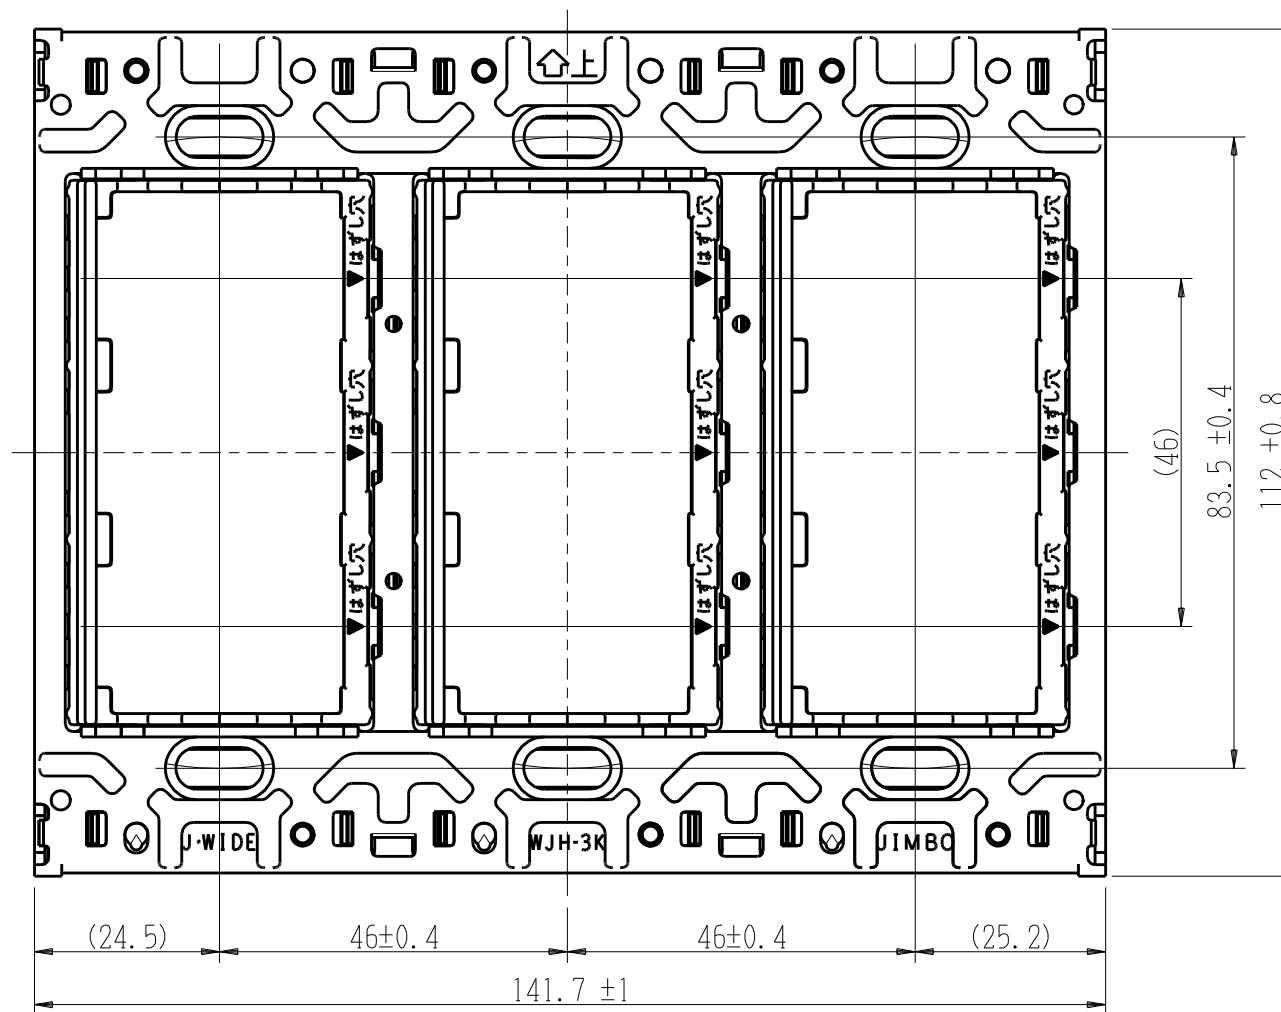

WJH-3K

J・ワイド  
絶縁取付枠付補強枠

3連用

第三角法

※ 仕様及び外観は商品改良のため、予告なく変更する事がありますので、都度、最新版をご確認ください。

作成

2016年09月30日

神保電器株式会社