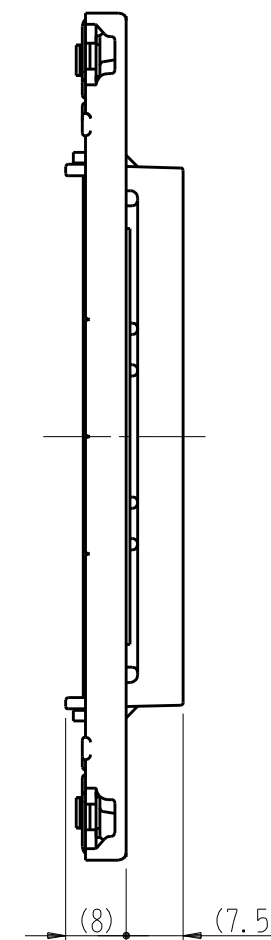

WJH-3K

J・ワイド  
絶縁取付枠付補強枠

3連用

第三角法

※ 仕様及び外観は商品改良のため、予告なく変更する事がありますので、都度、最新版をご確認ください。

作成

2016年09月30日

神保電器株式会社