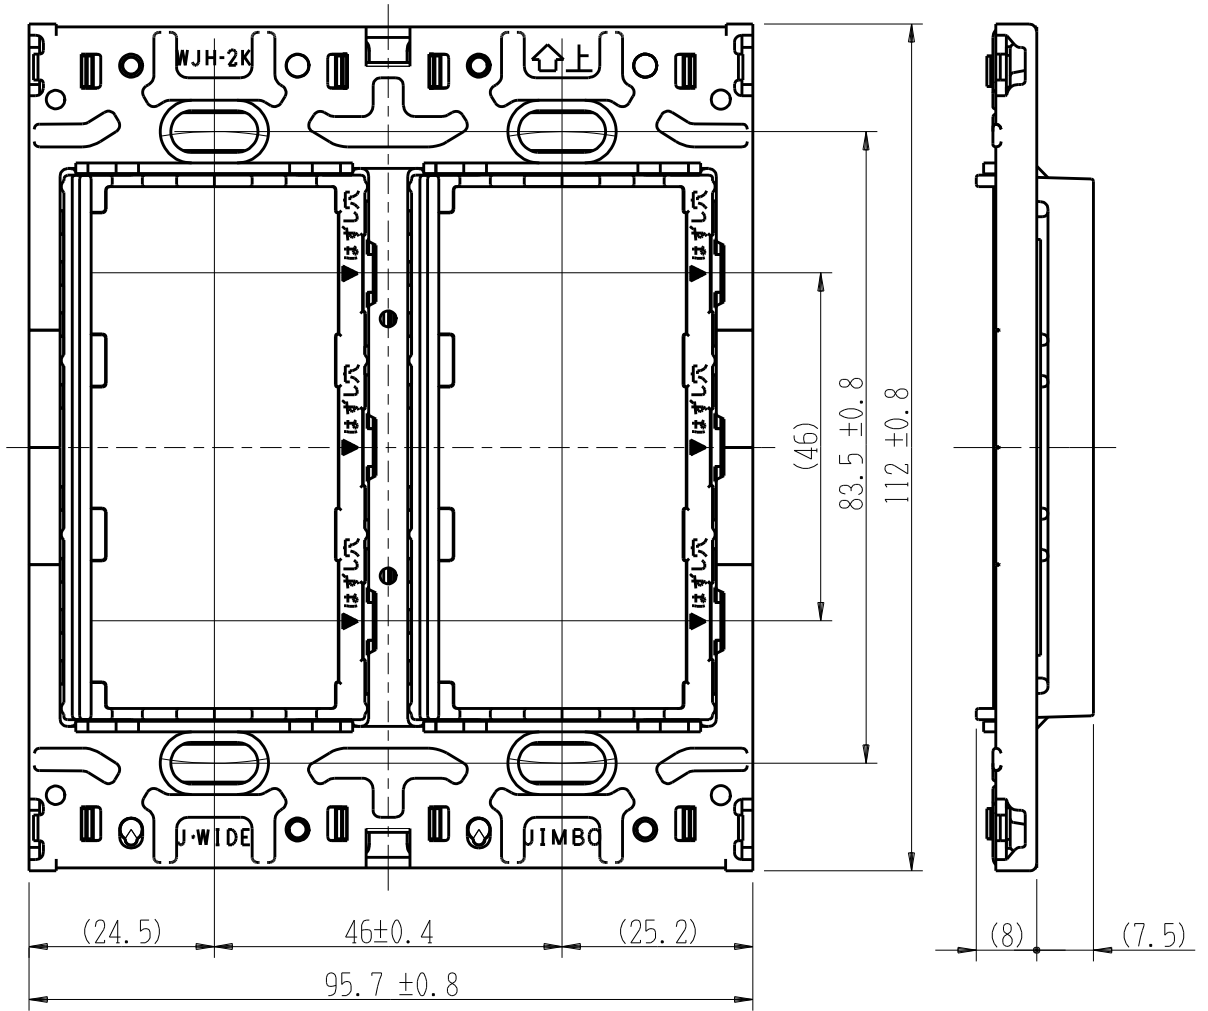

|        |        |             |                    |      |
|--------|--------|-------------|--------------------|------|
| 製<br>番 | WJH-2K | 製<br>品<br>名 | J・ワイド<br>絶縁取付枠付補強枠 |      |
|        |        |             | 2連用                | 第三角法 |

壁面開口部寸法

※ 仕様及び外観は商品改良のため、予告なく変更する事がありますので、都度、最新版をご確認ください。