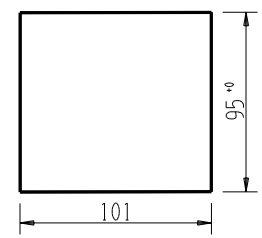

|        |        |             |                    |      |
|--------|--------|-------------|--------------------|------|
| 製<br>番 | WJH-2K | 製<br>品<br>名 | J・ワイド<br>絶縁取付枠付補強枠 |      |
|        |        |             | 2連用                | 第三角法 |

壁面開口部寸法

※ 仕様及び外観は商品改良のため、予告なく変更する事がありますので、都度、最新版をご確認ください。