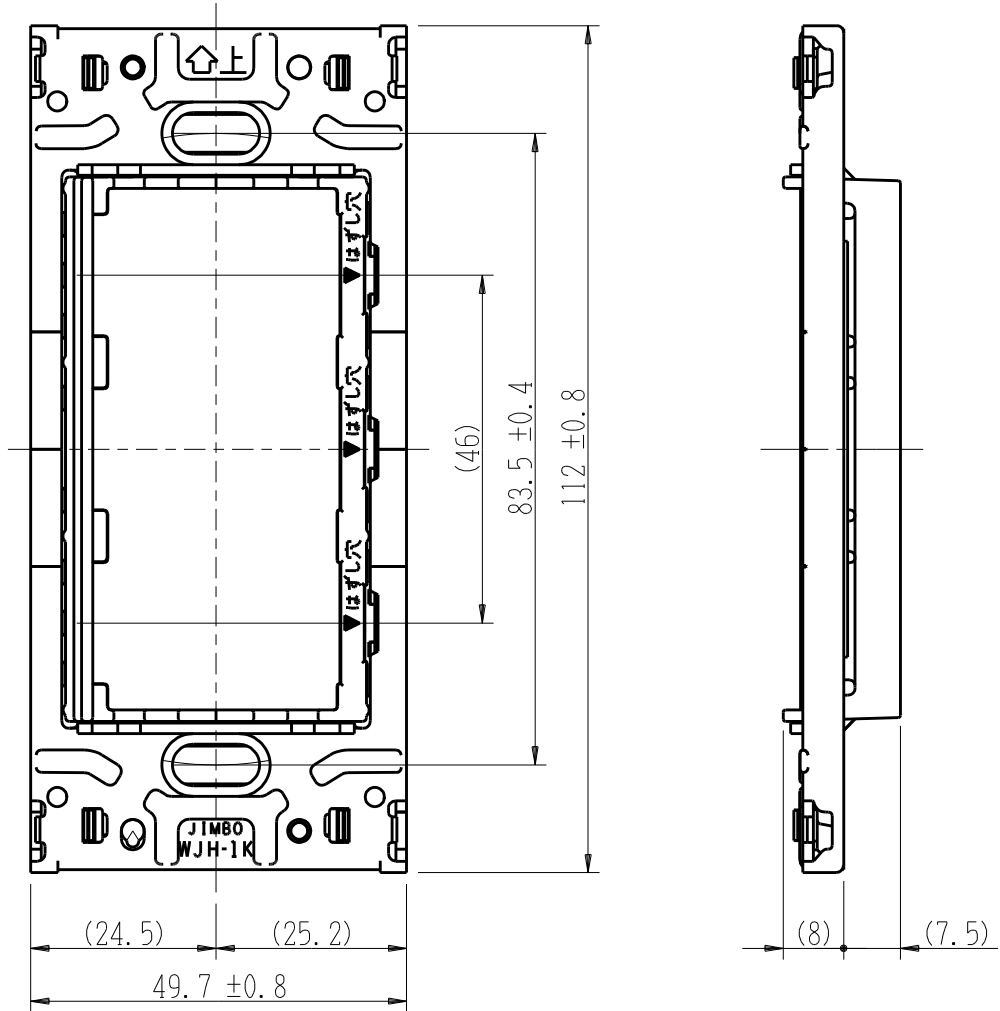

製 番	WJH-1K	製 品 名	J・ワイド 絶縁取付枠付補強枠	
			1連用	第三角法

壁面開口部寸法

※ 仕様及び外観は商品改良のため、予告なく変更する事がありますので、都度、最新版をご確認ください。

作 成	2020年11月25日	 神保電器株式会社
--------	-------------	--