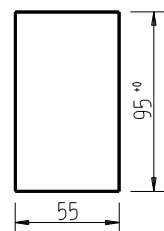

製 番	WJH-1K	製 品 名	J・ワイド 絶縁取付枠付補強枠	
			1連用	第三角法

壁面開口部寸法

※ 仕様及び外観は商品改良のため、予告なく変更する事がありますので、都度、最新版をご確認ください。

作 成	2020年11月25日	 神保電器株式会社
--------	-------------	--