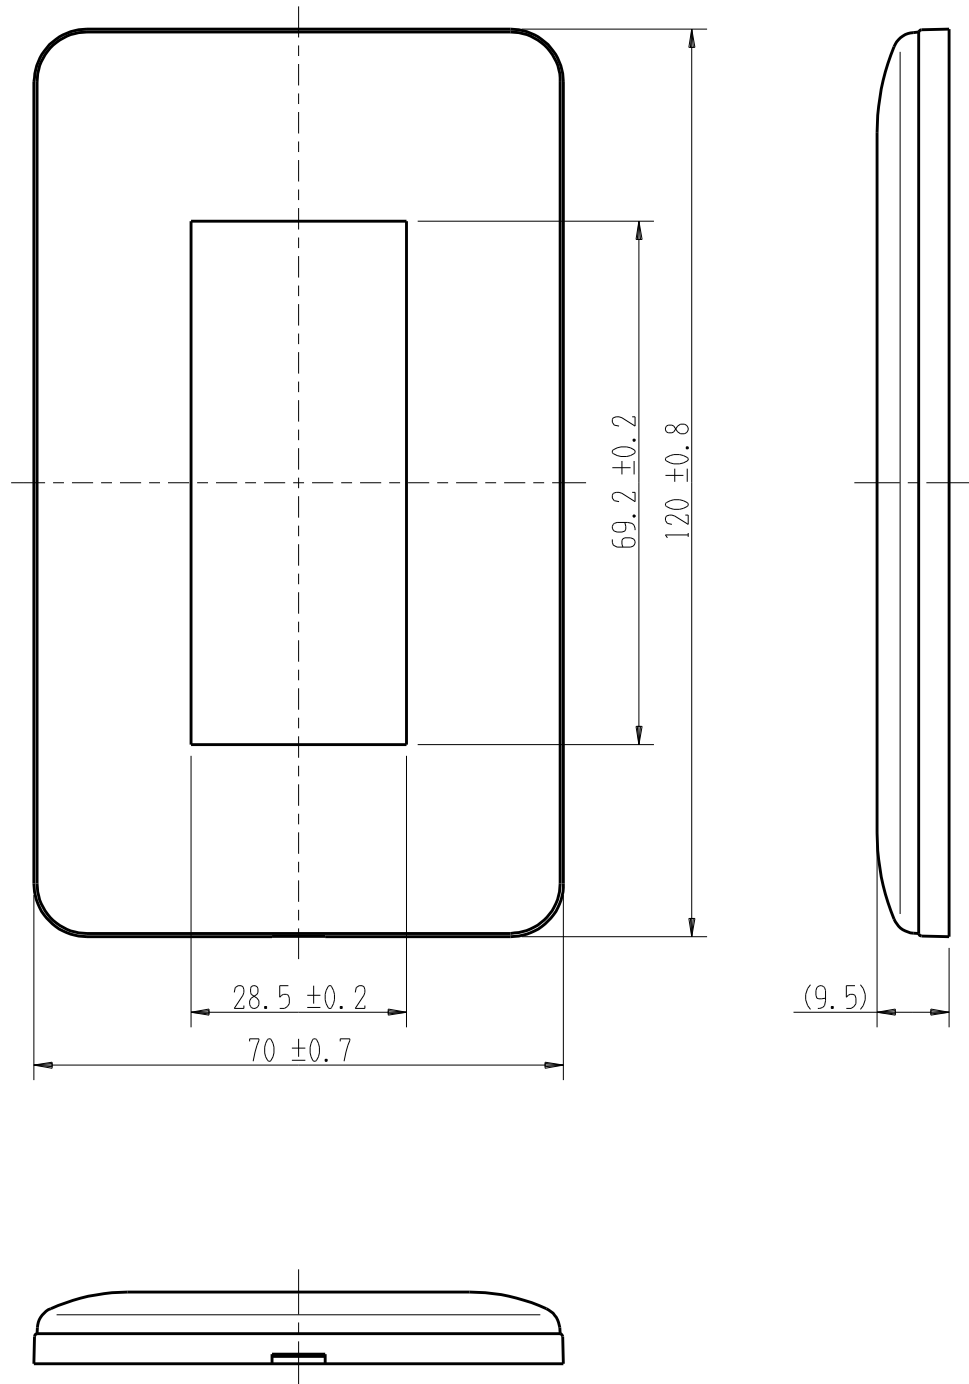

製 番	WJE-3	製 品 名	J・ワイド コンセントプレート	_____
			1連用 3口	第三角法

※ 仕様及び外観は商品改良のため、予告なく変更する事がありますので、都度、最新版をご確認ください。

作 成	2016年03月03日	 神保電器株式会社	_____
--------	-------------	--	-------