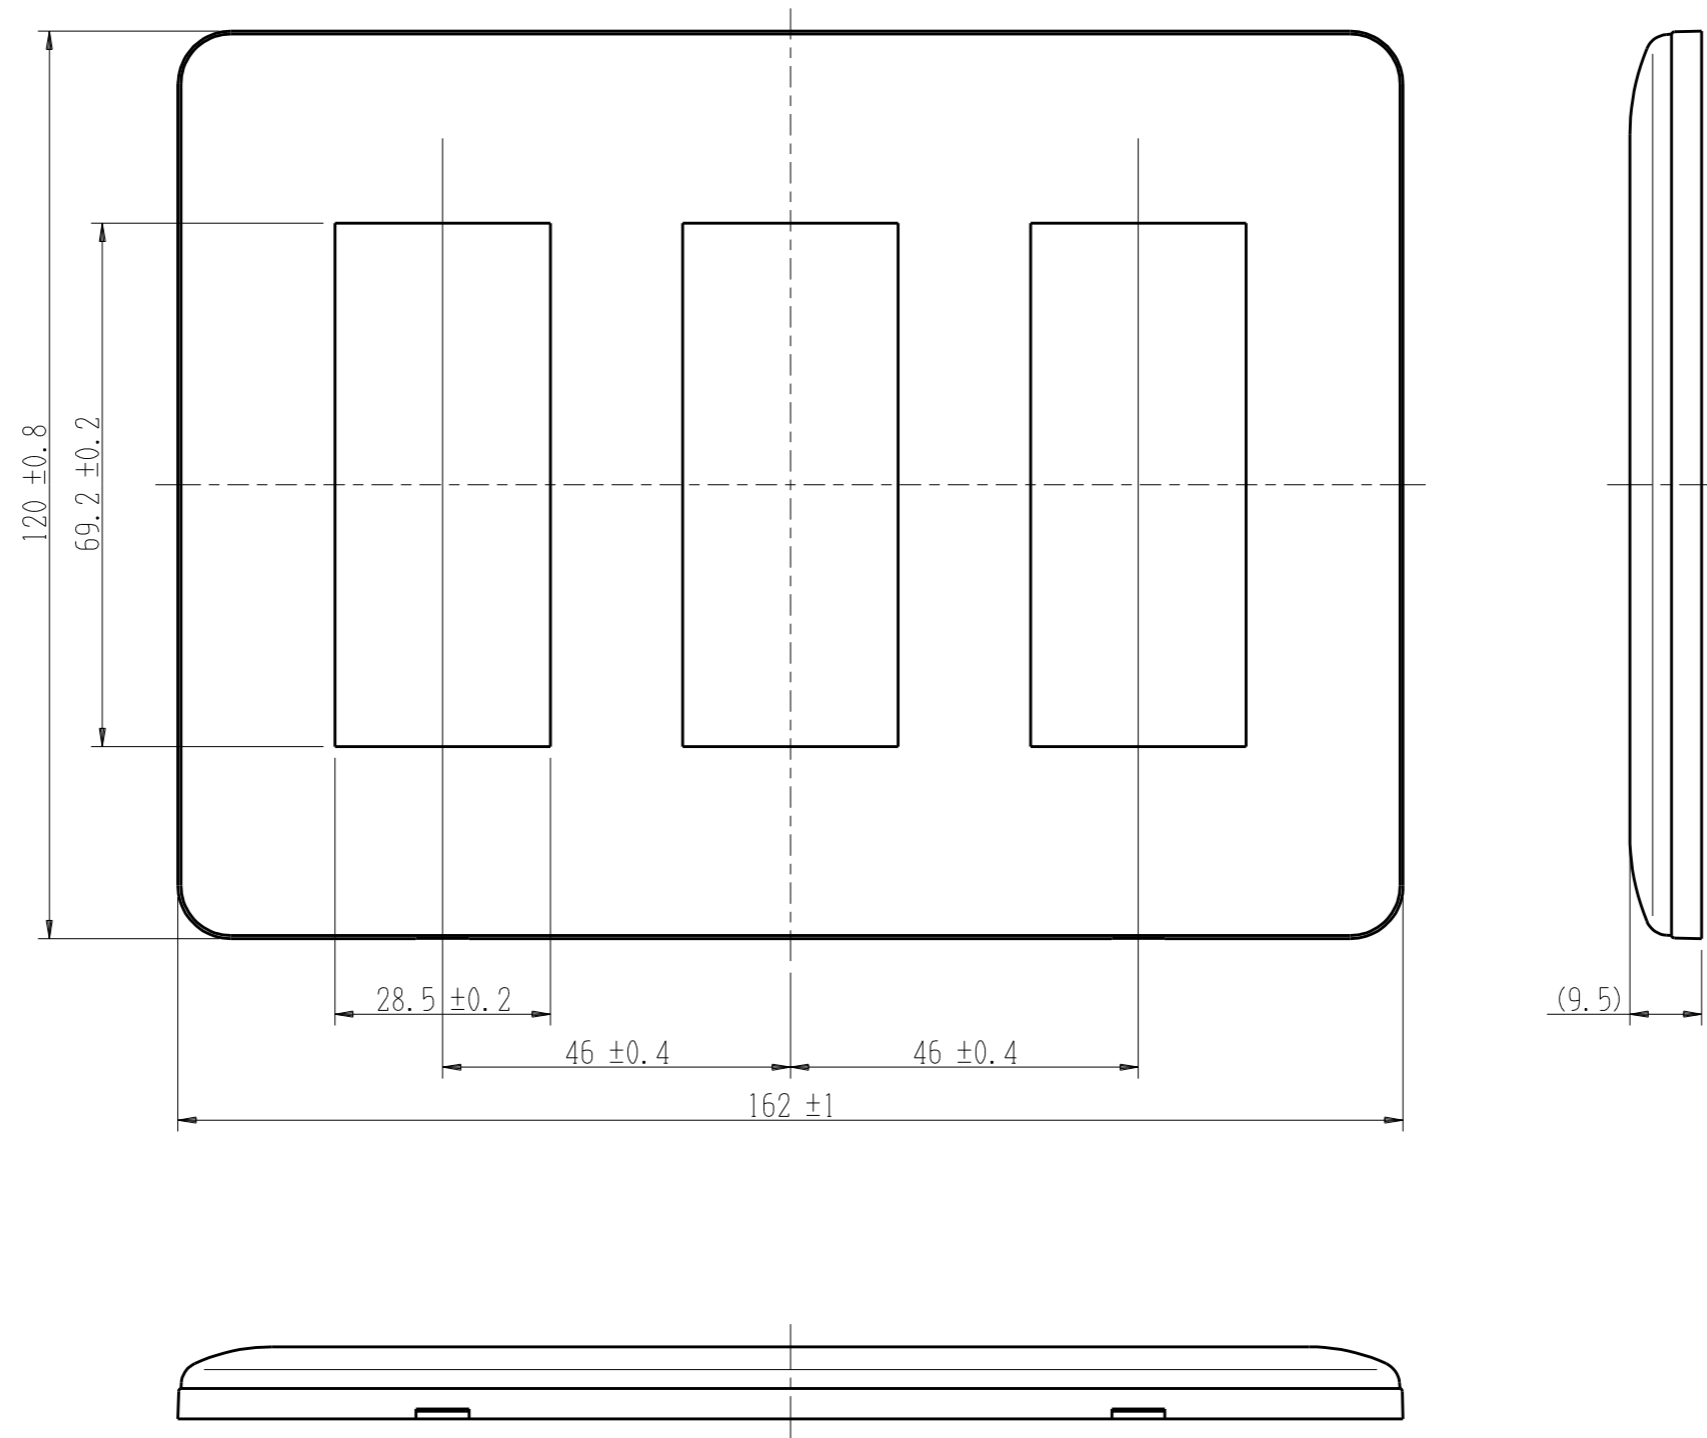

WJE-333

J・ワイド
コンセントプレート

3連用 3+3+3口

第三角法

※ 仕様及び外観は商品改良のため、予告なく変更する事がありますので、都度、最新版をご確認ください。

作成

2016年02月16日

神保電器株式会社