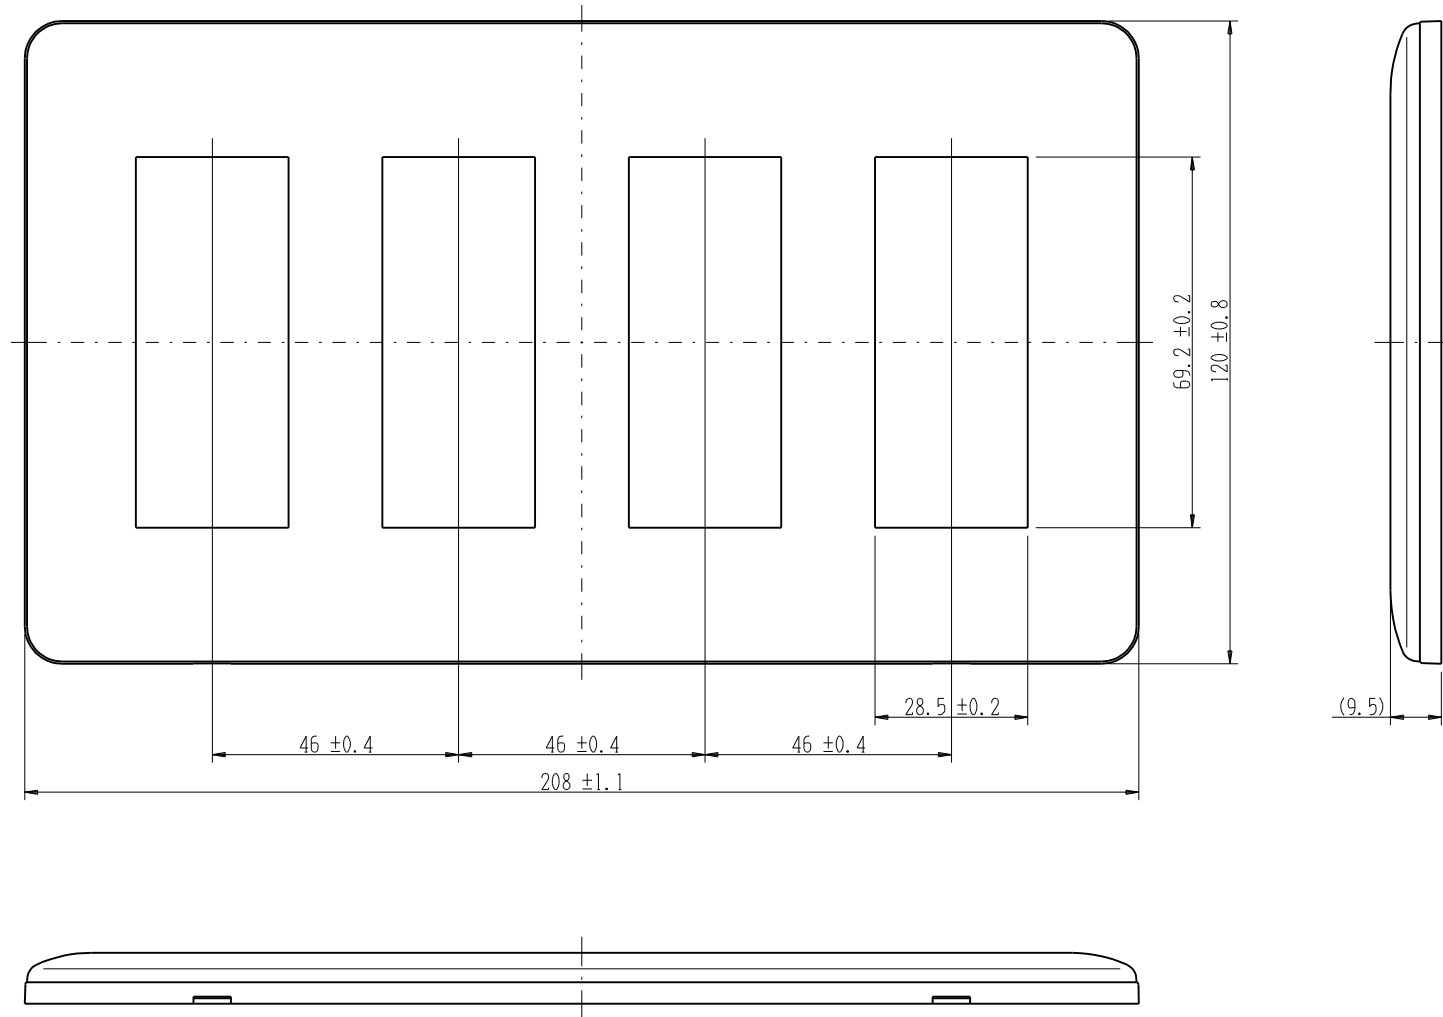

WJE-3333

J・ワイド
コンセントプレート

4連用 3+3+3+3口

第三角法

※ 仕様及び外観は商品改良のため、予告なく変更する事がありますので、都度、最新版をご確認ください。

作成

2016年02月17日

神保電器株式会社