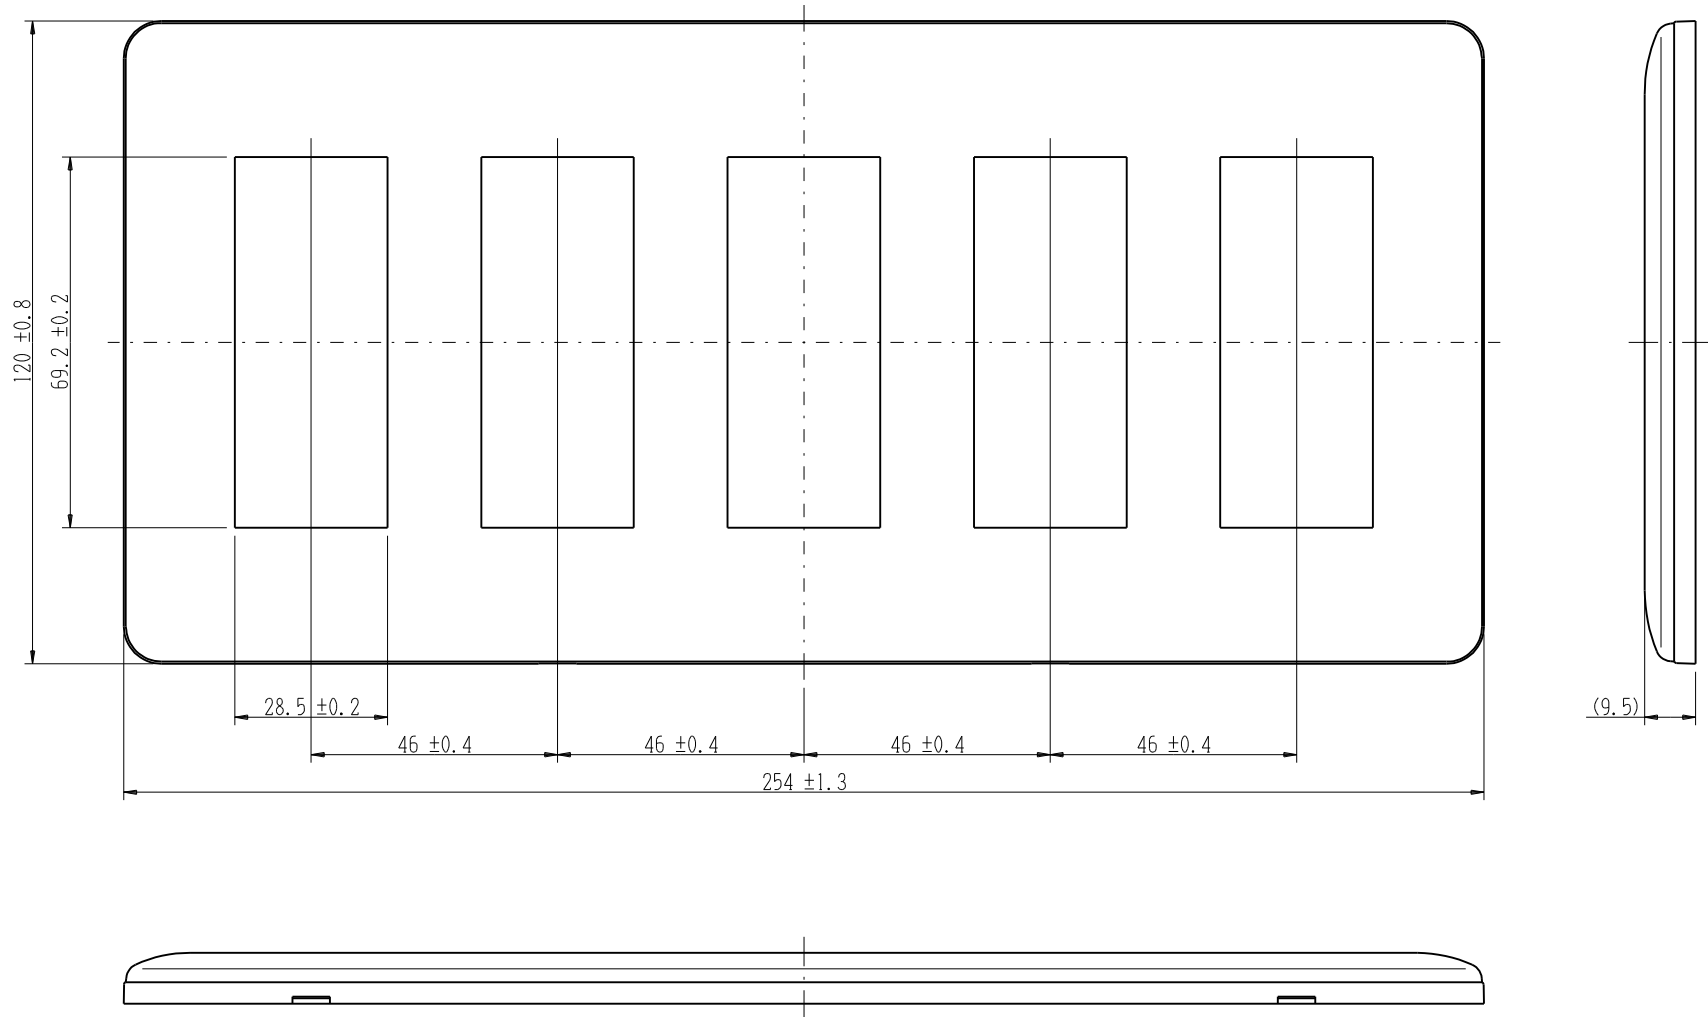

WJE-33333

J・ワイド
コンセントプレート

5連用 3+3+3+3+3口

第三角法

※ 仕様及び外観は商品改良のため、予告なく変更する事がありますので、都度、最新版をご確認ください。

作成

2016年02月17日

神保電器株式会社