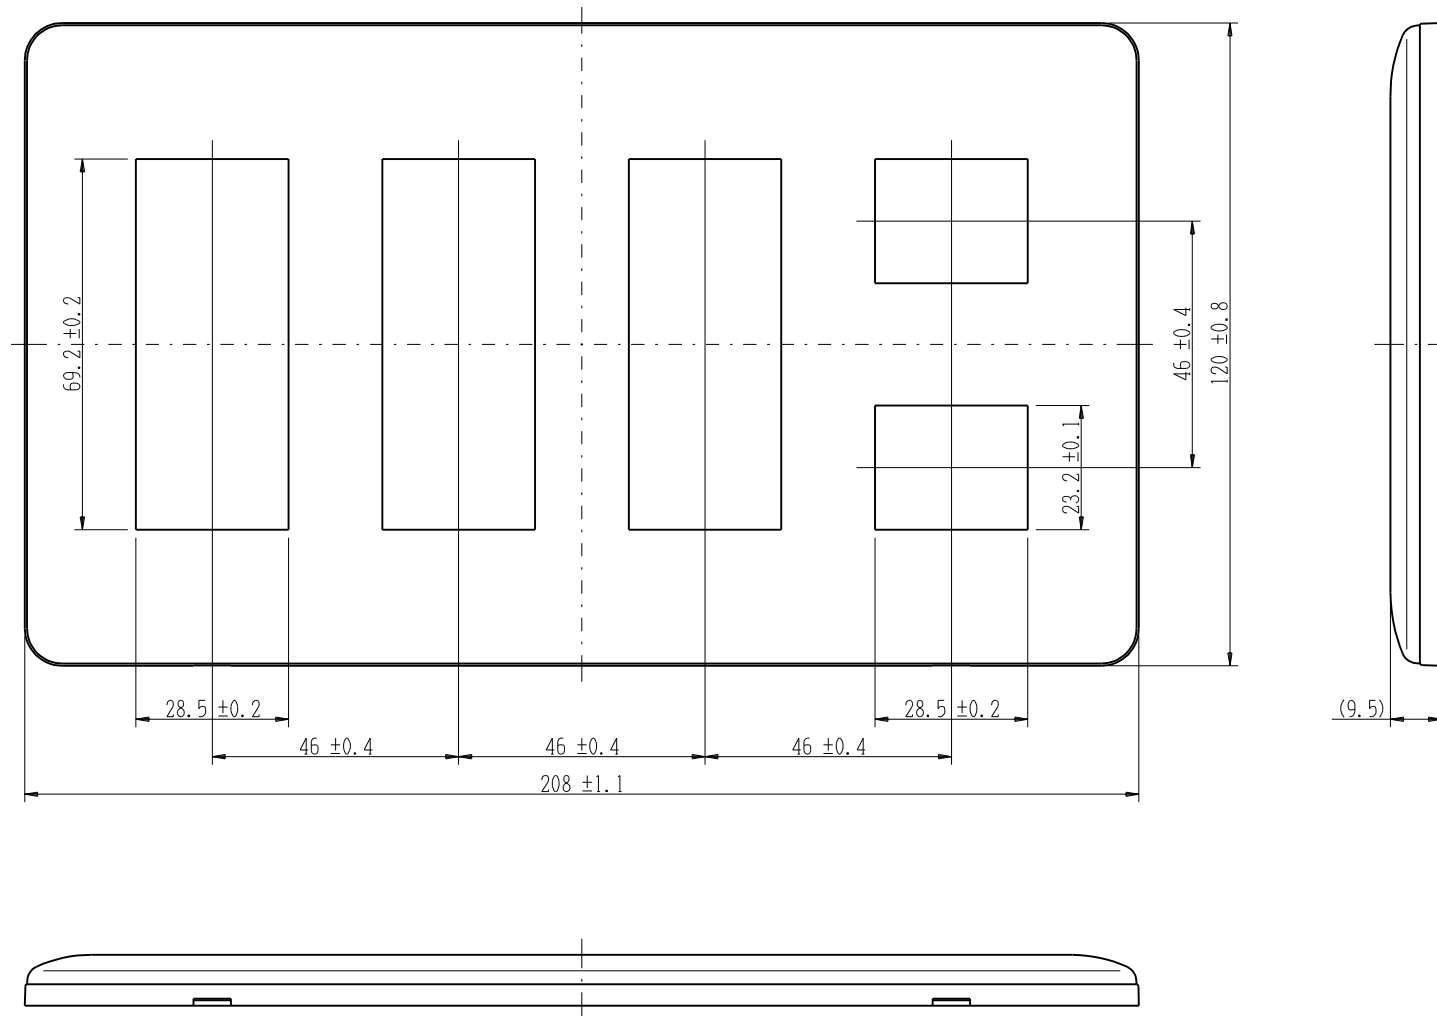

WJE-3332

J・ワイド
コンセントプレート

4連用 3+3+3+2口

第三角法

※ 仕様及び外観は商品改良のため、予告なく変更する事がありますので、都度、最新版をご確認ください。

作成

2016年02月17日

神保電器株式会社