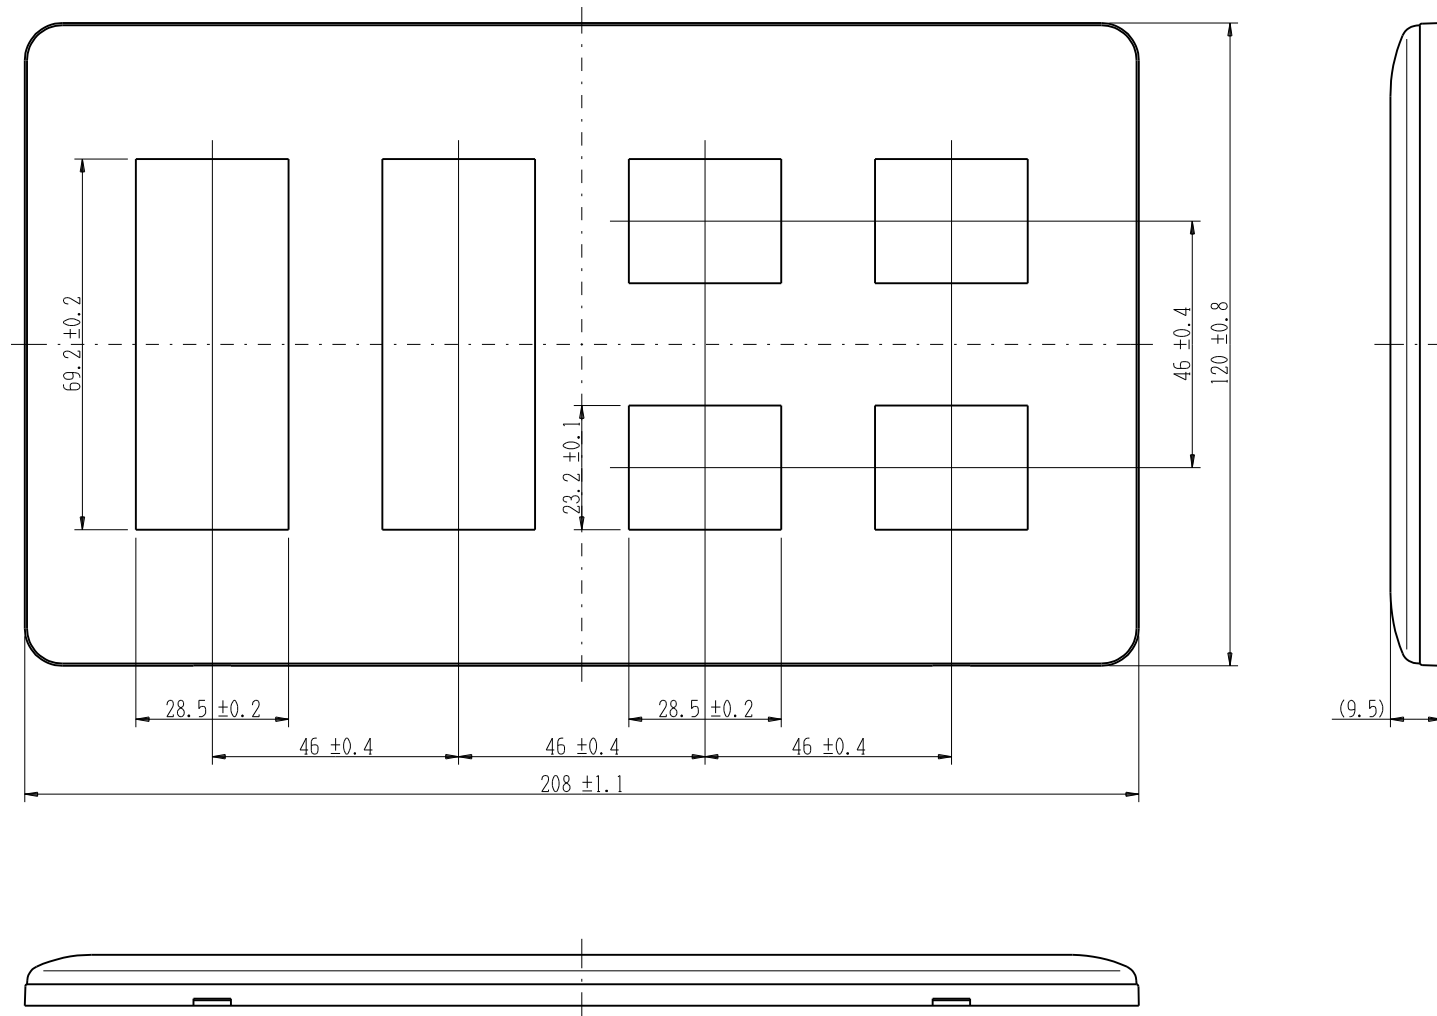

WJE-3322

J・ワイド
コンセントプレート

4連用 3+3+2+2口

第三角法

※ 仕様及び外観は商品改良のため、予告なく変更する事がありますので、都度、最新版をご確認ください。

作成

2016年02月17日

神保電器株式会社