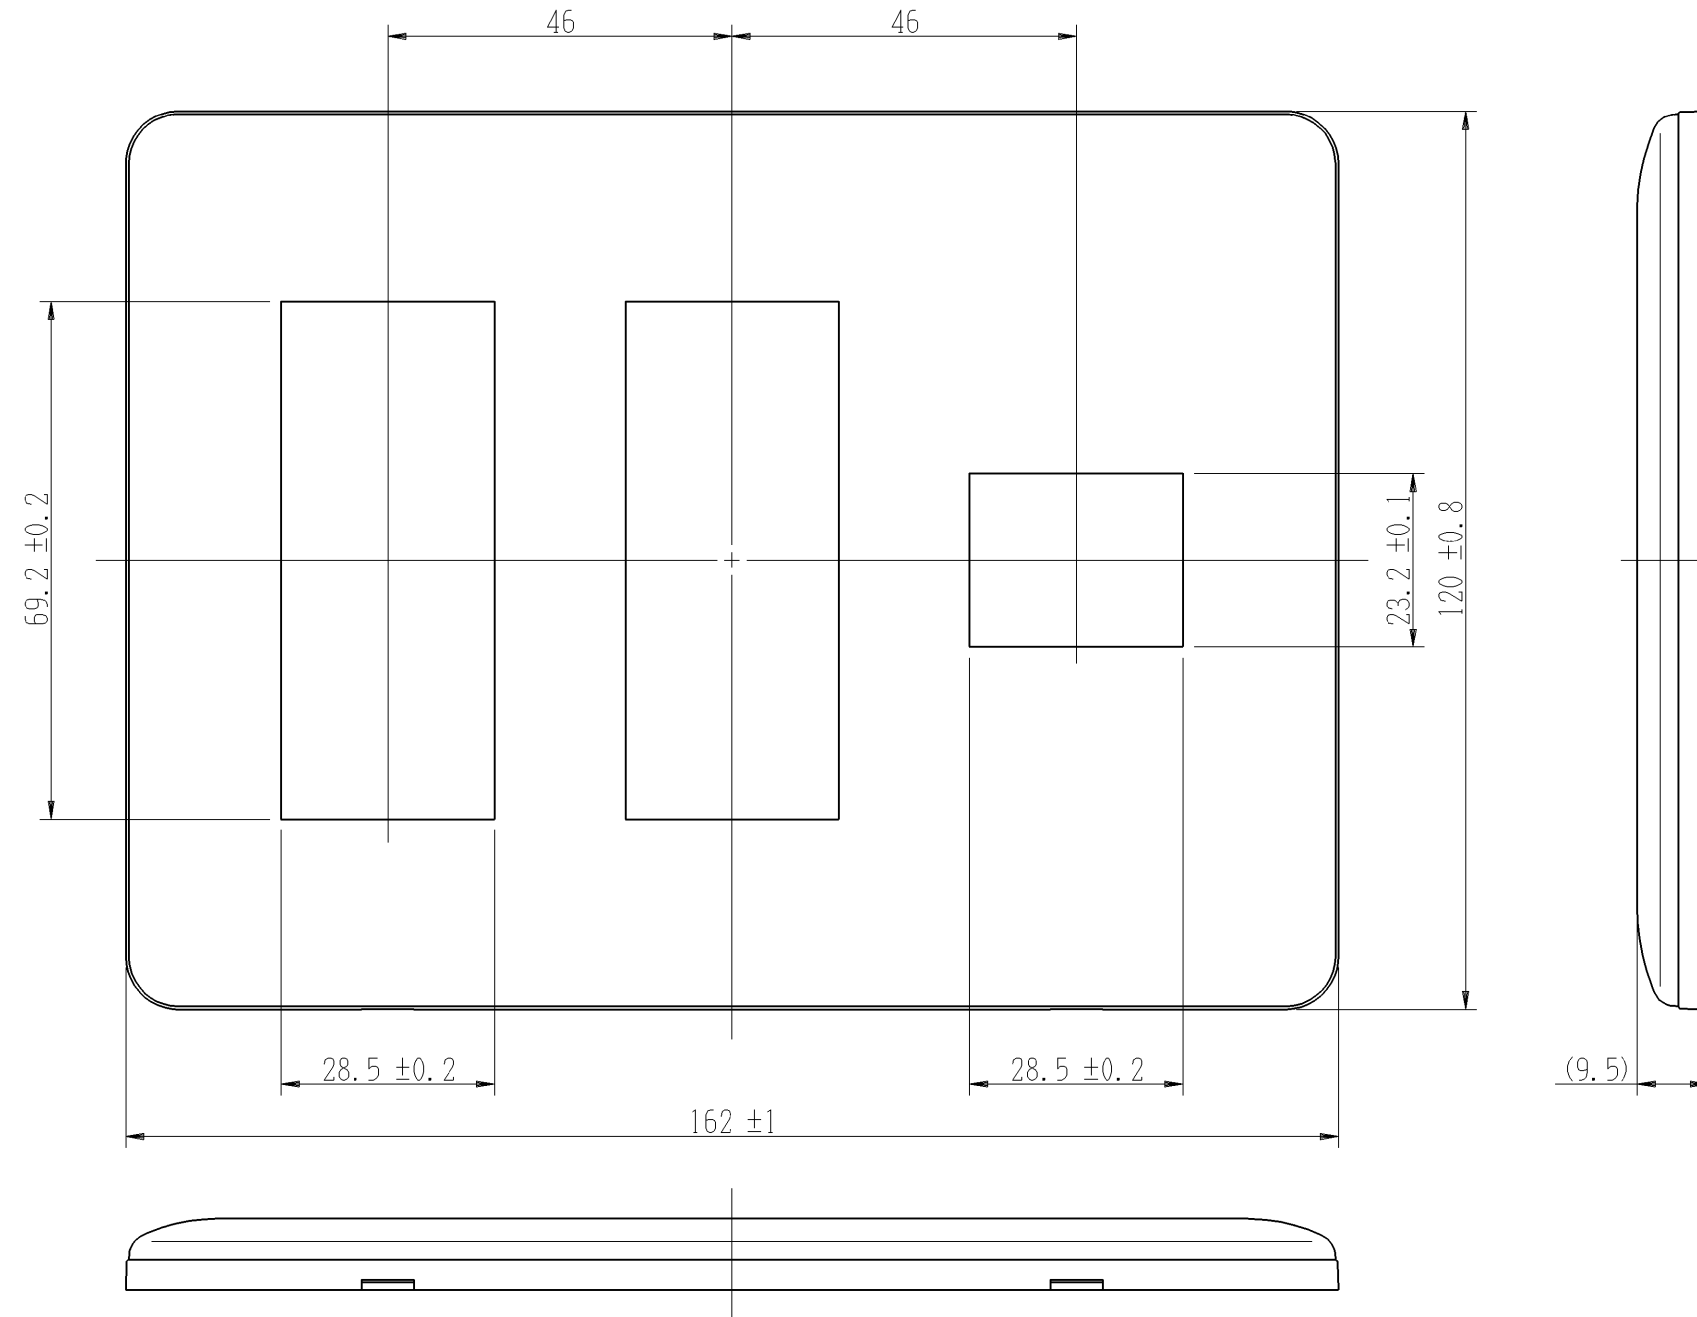

WJE-331

J・ワイド
コンセントプレート3連用

3+3+1口

第三角法

※仕様及び外観は商品改良のため、予告なく変更することがありますのでご了承ください。

作成

平成13年04月25日

神保電器株式会社