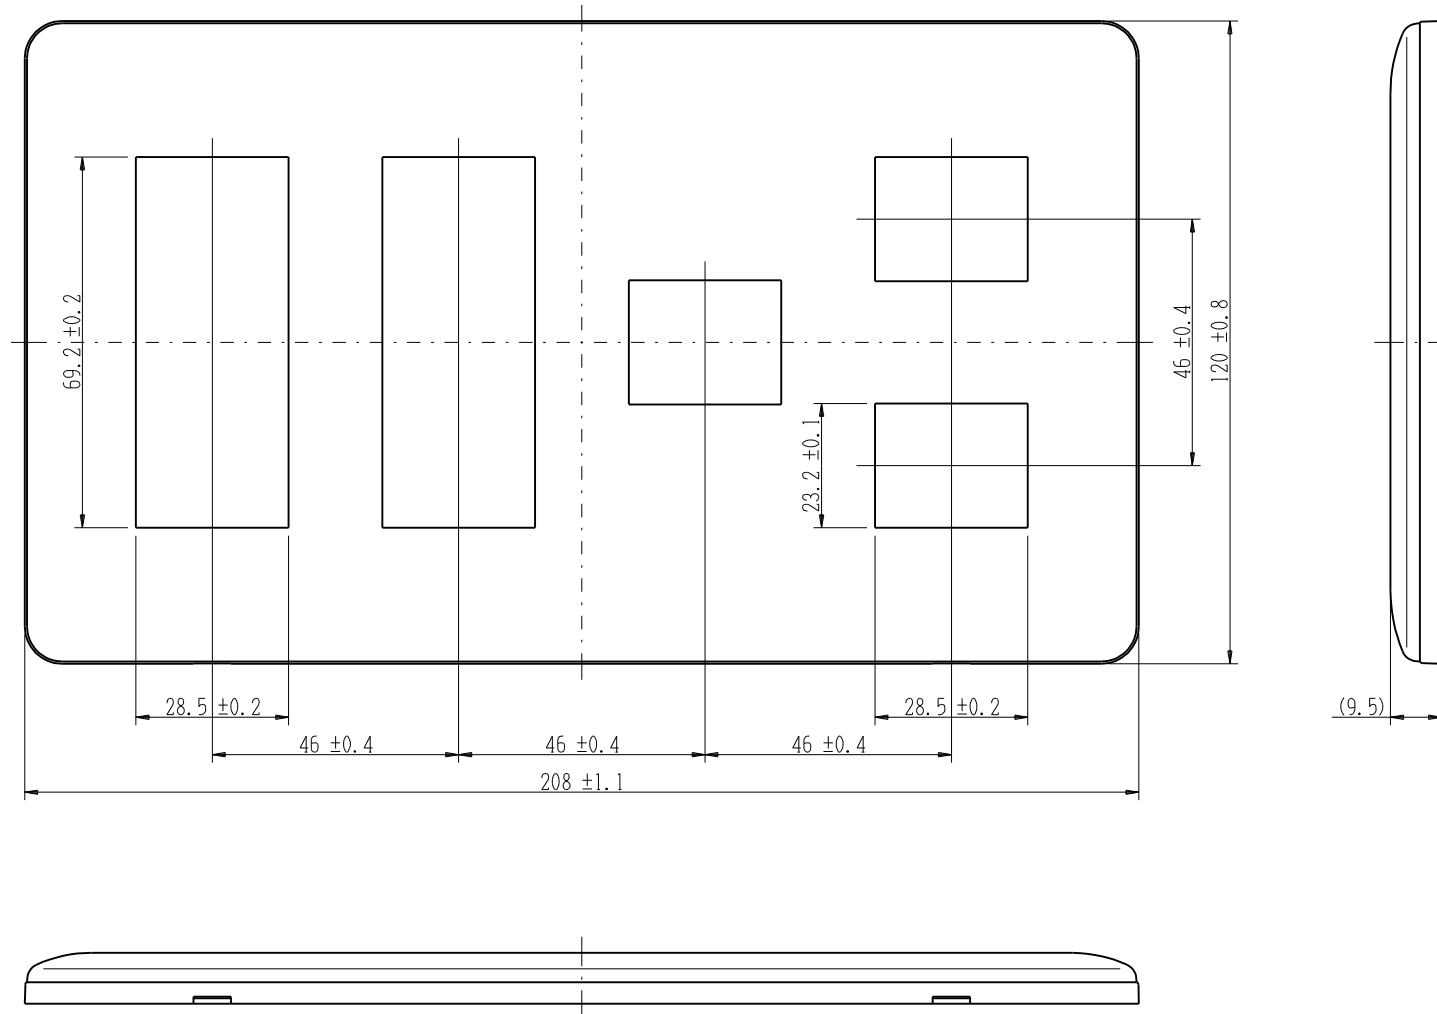

WJE-3312

J・ワイド
コンセントプレート

4連用 3+3+1+2口

第三角法

※ 仕様及び外観は商品改良のため、予告なく変更する事がありますので、都度、最新版をご確認ください。

作成

2016年02月17日

神保電器株式会社