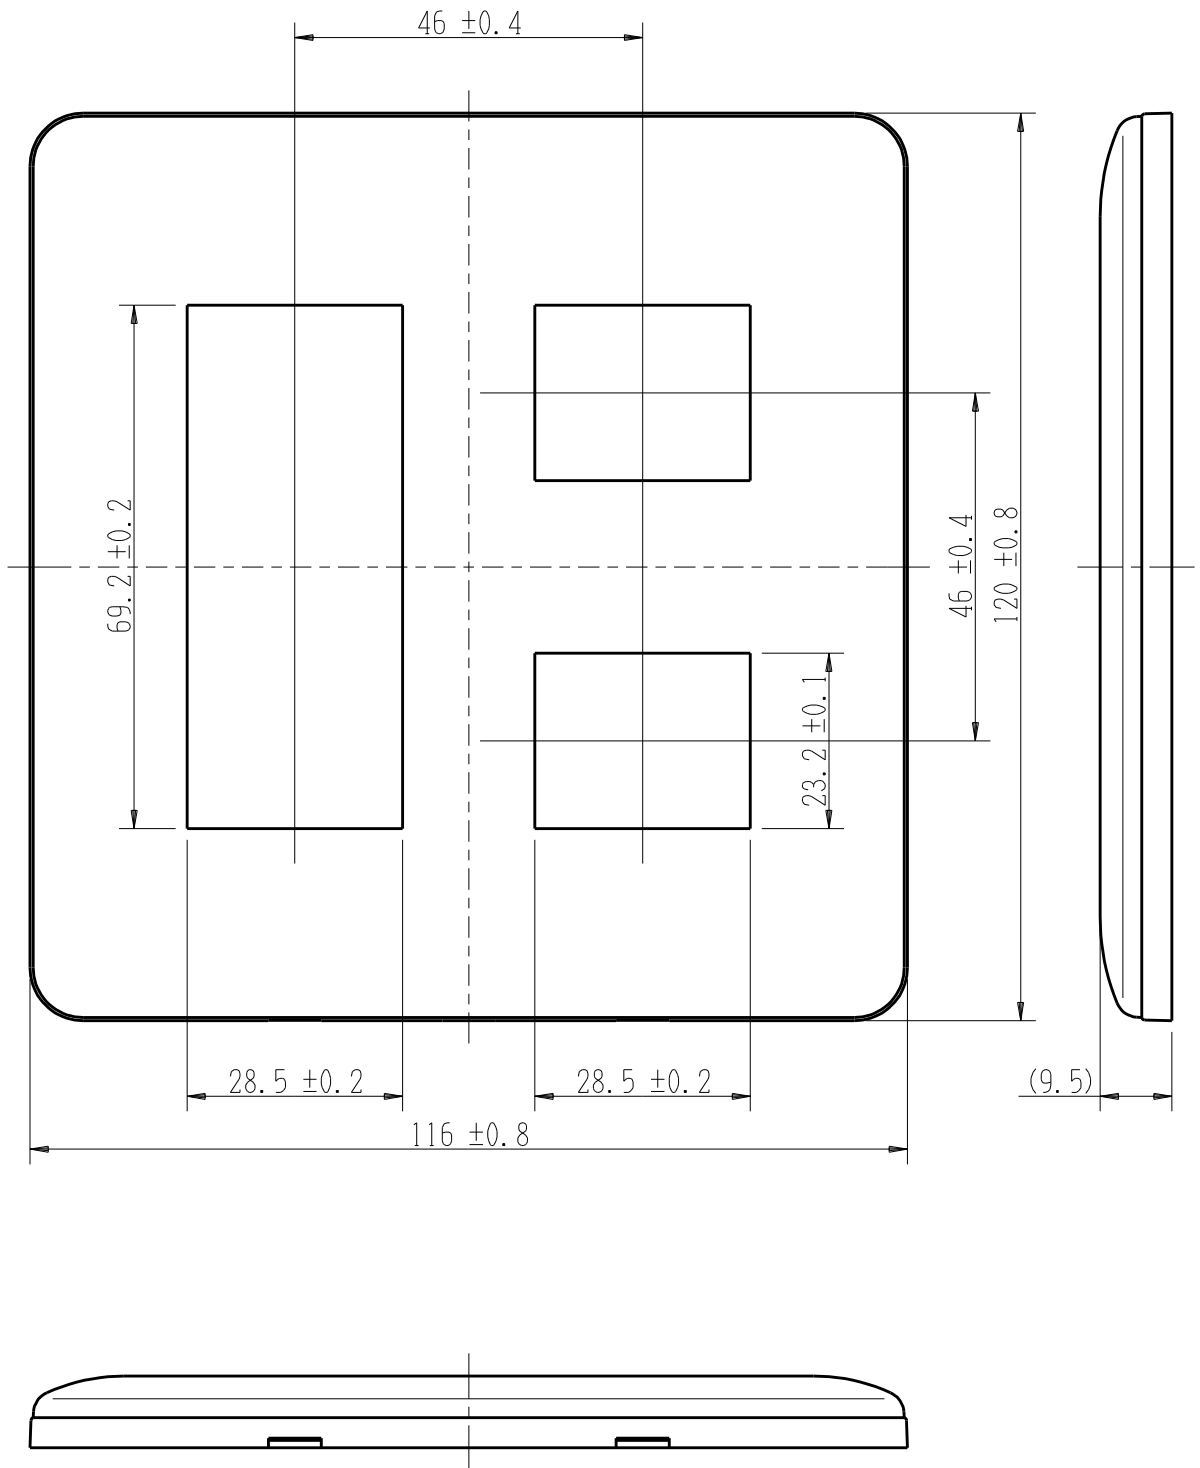

製 番	WJE-32	製 品 名	J・ワイド コンセントプレート	
			2連用 3+2口	第三角法

※ 仕様及び外観は商品改良のため、予告なく変更する事がありますので、都度、最新版をご確認ください。

作 成	2021年12月22日	 神保電器株式会社
--------	-------------	--