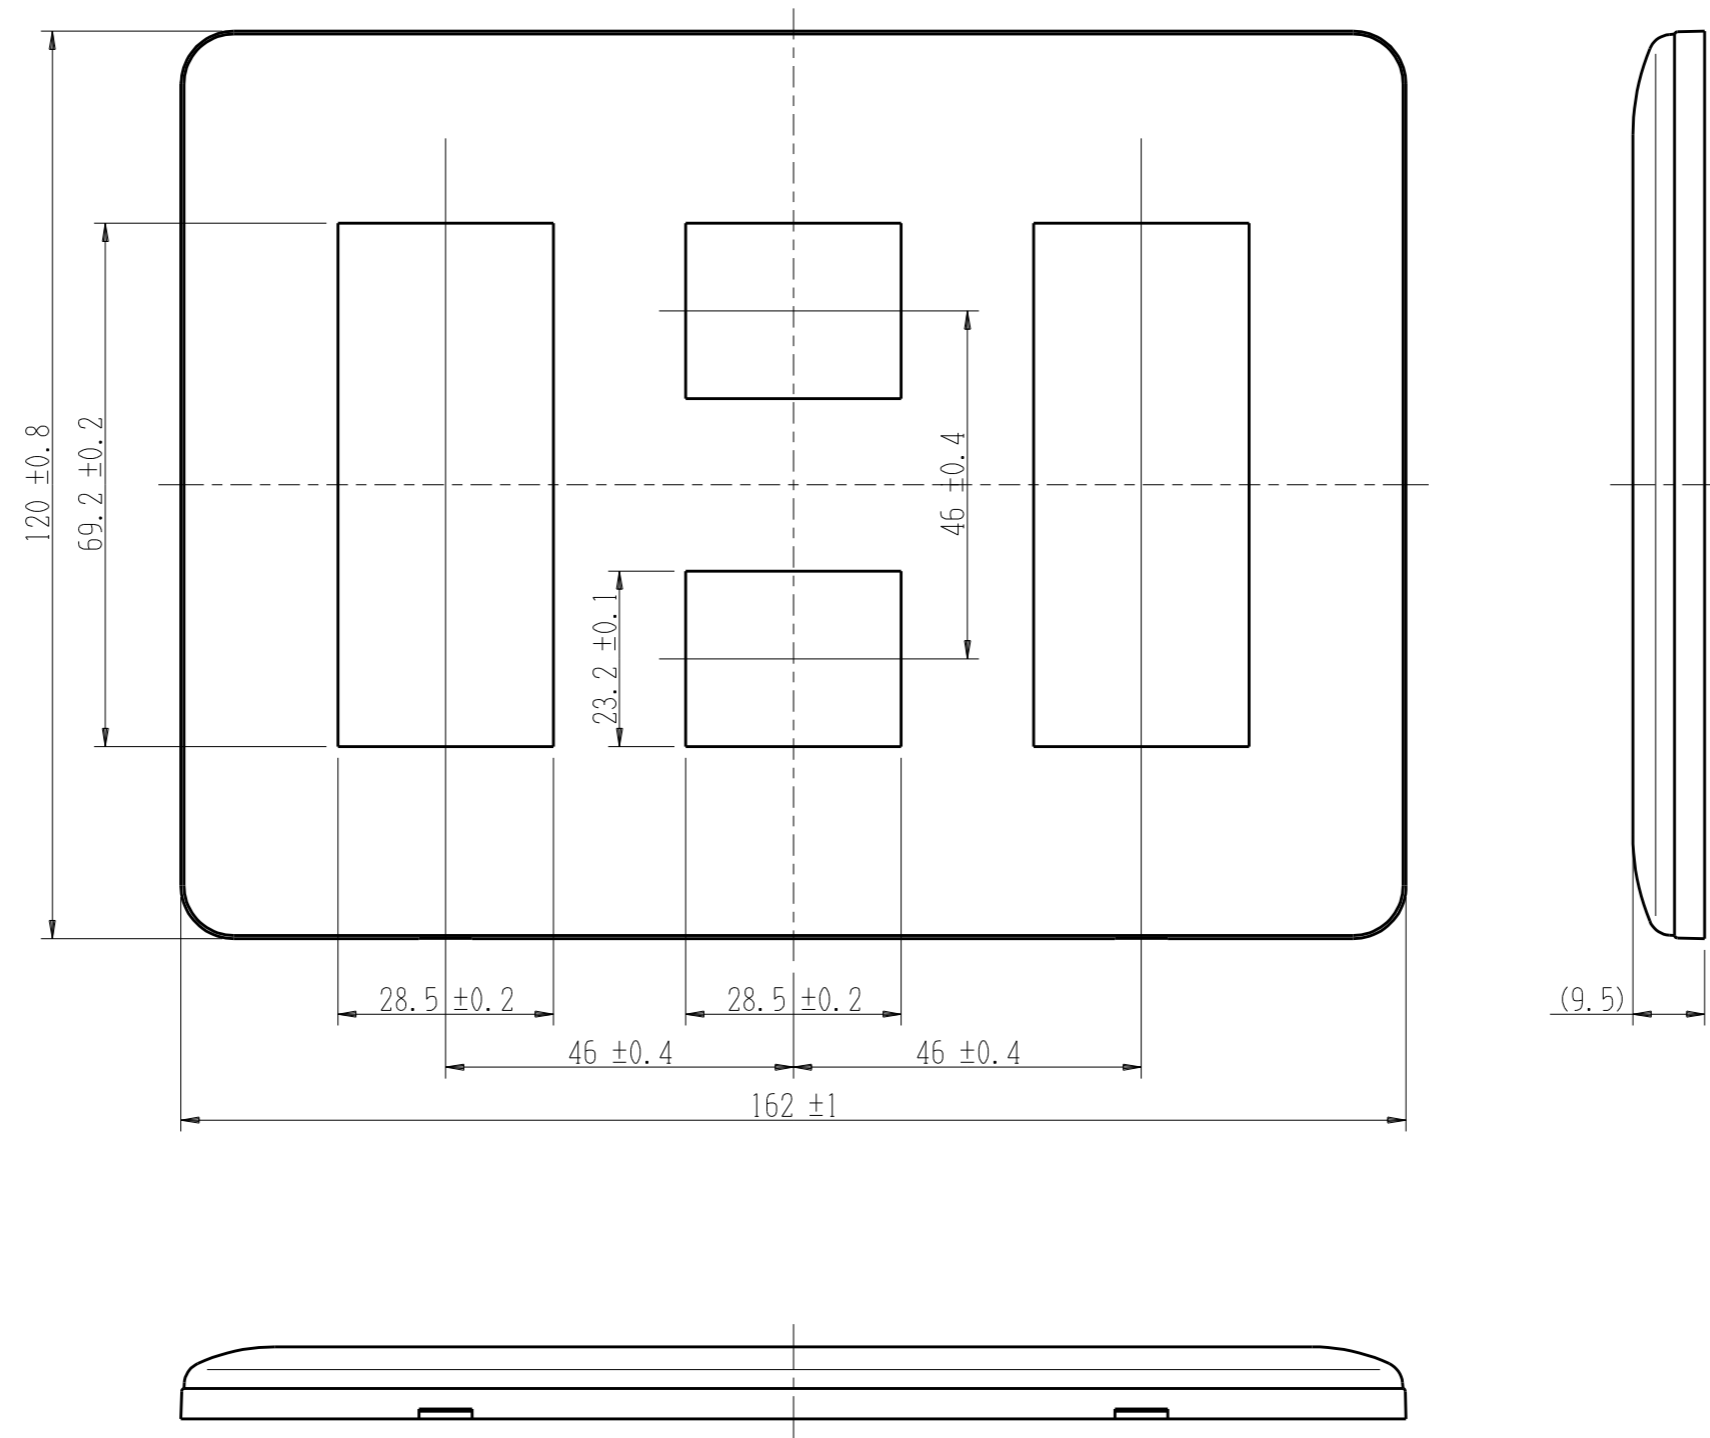

WJE-323

J・ワイド
コンセントプレート

3連用 3+2+3口

第三角法

※ 仕様及び外観は商品改良のため、予告なく変更する事がありますので、都度、最新版をご確認ください。

作成

2016年02月16日

神保電器株式会社