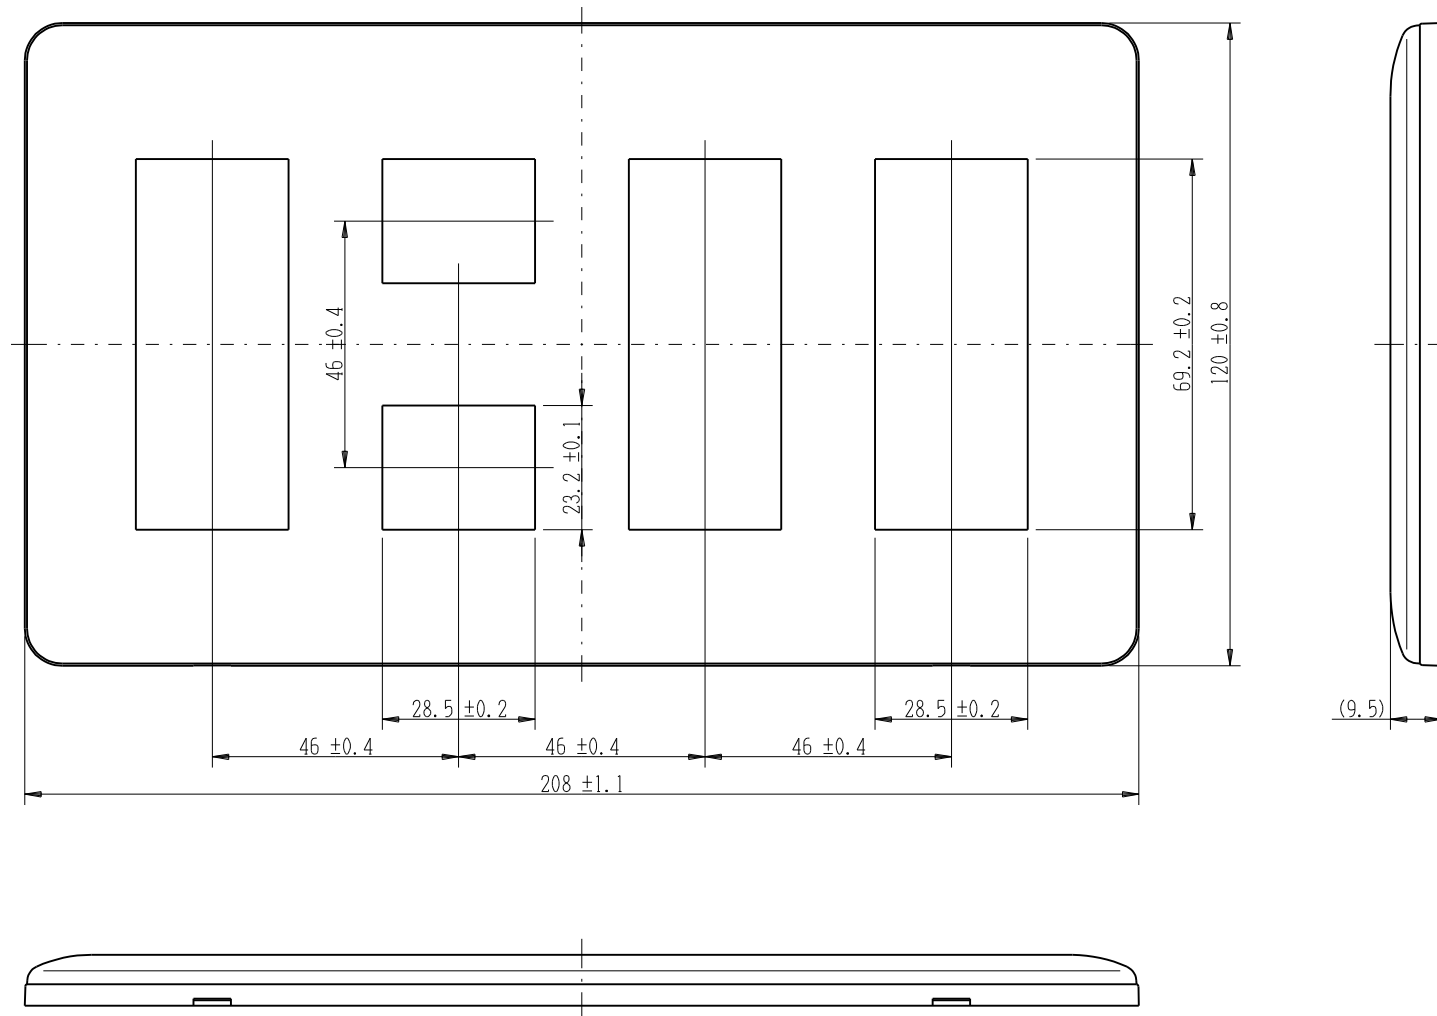

WJE-3233

J・ワイド
コンセントプレート

4連用 3+2+3+3口

第三角法

※ 仕様及び外観は商品改良のため、予告なく変更する事がありますので、都度、最新版をご確認ください。

作成

2016年02月16日

神保電器株式会社