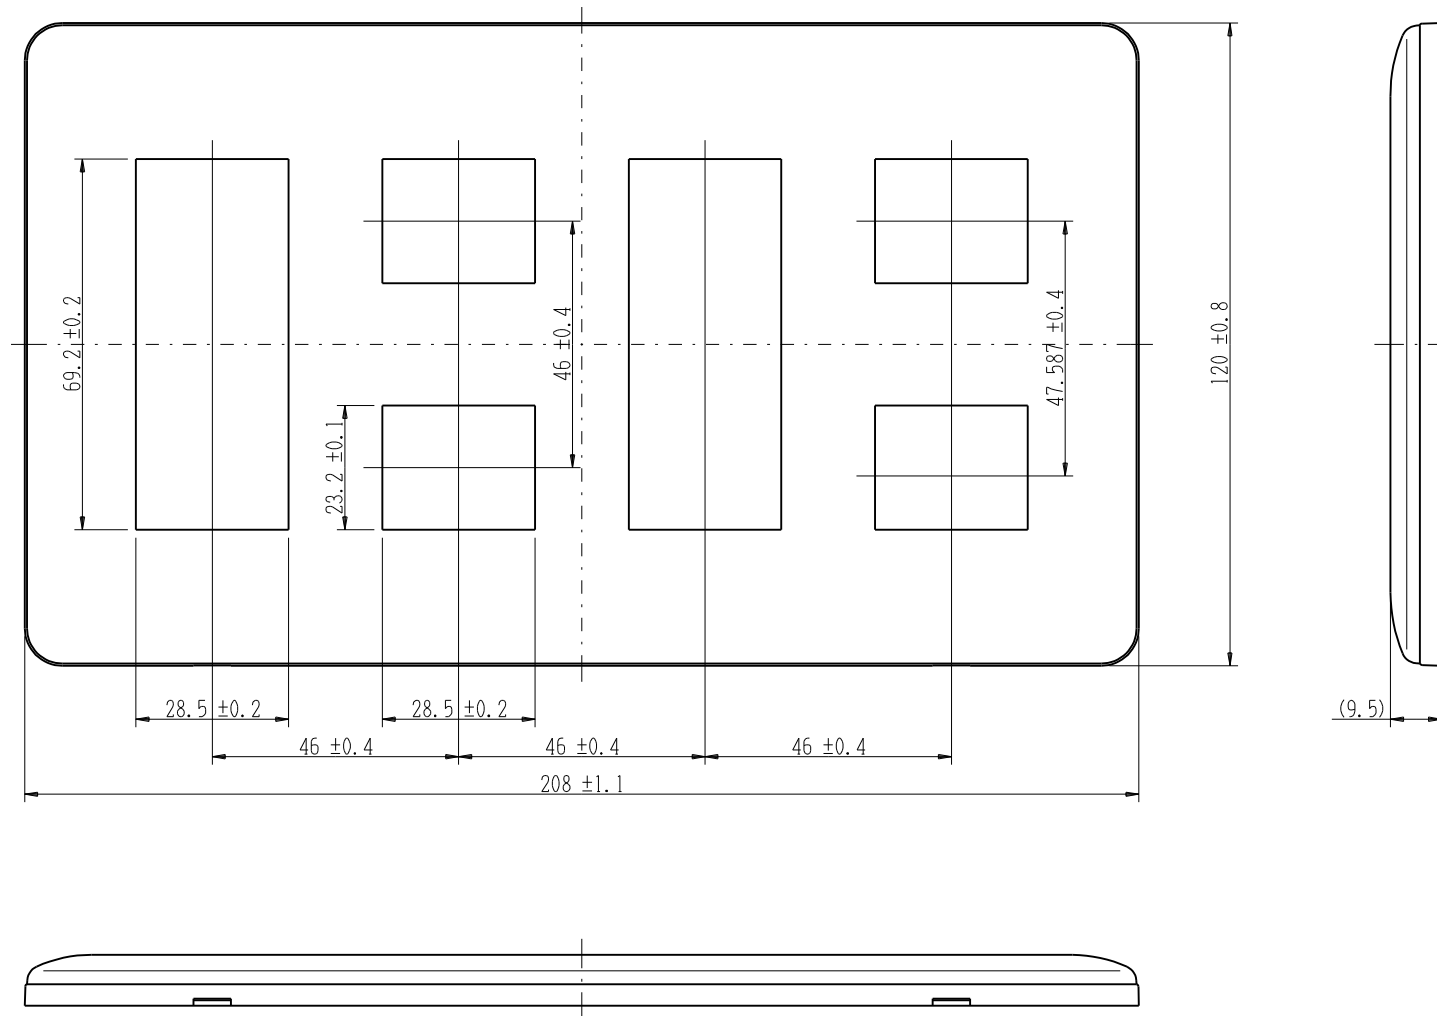

WJE-3232

J・ワイド
コンセントプレート

4連用 3+2+3+2口

第三角法

※ 仕様及び外観は商品改良のため、予告なく変更する事がありますので、都度、最新版をご確認ください。

作成

2016年02月17日

神保電器株式会社