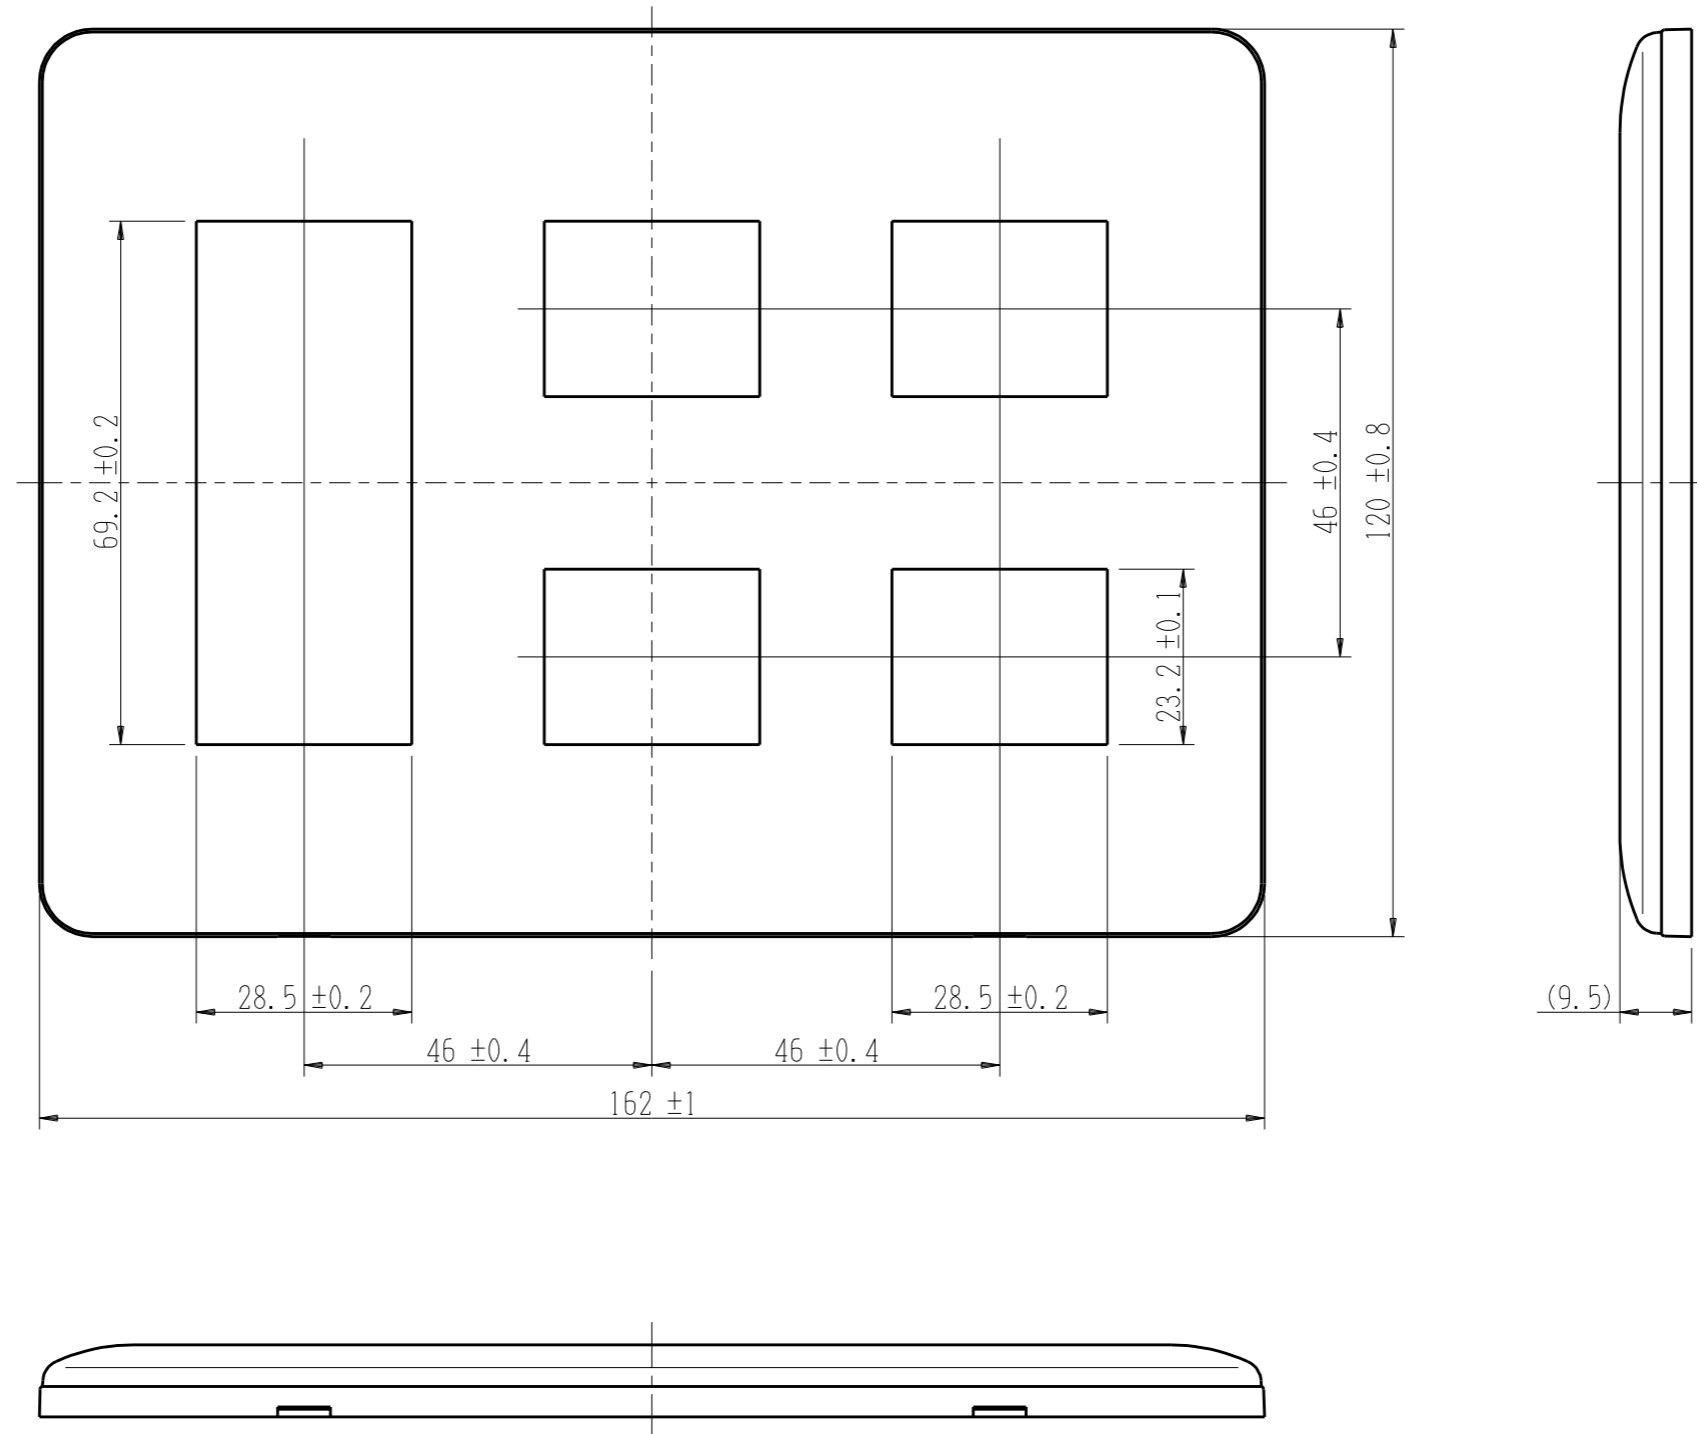

WJE-322

J・ワイド
コンセントプレート

3連用 3+2+2口

第三角法

※ 仕様及び外観は商品改良のため、予告なく変更する事がありますので、都度、最新版をご確認ください。

作成

2016年02月16日

神保電器株式会社