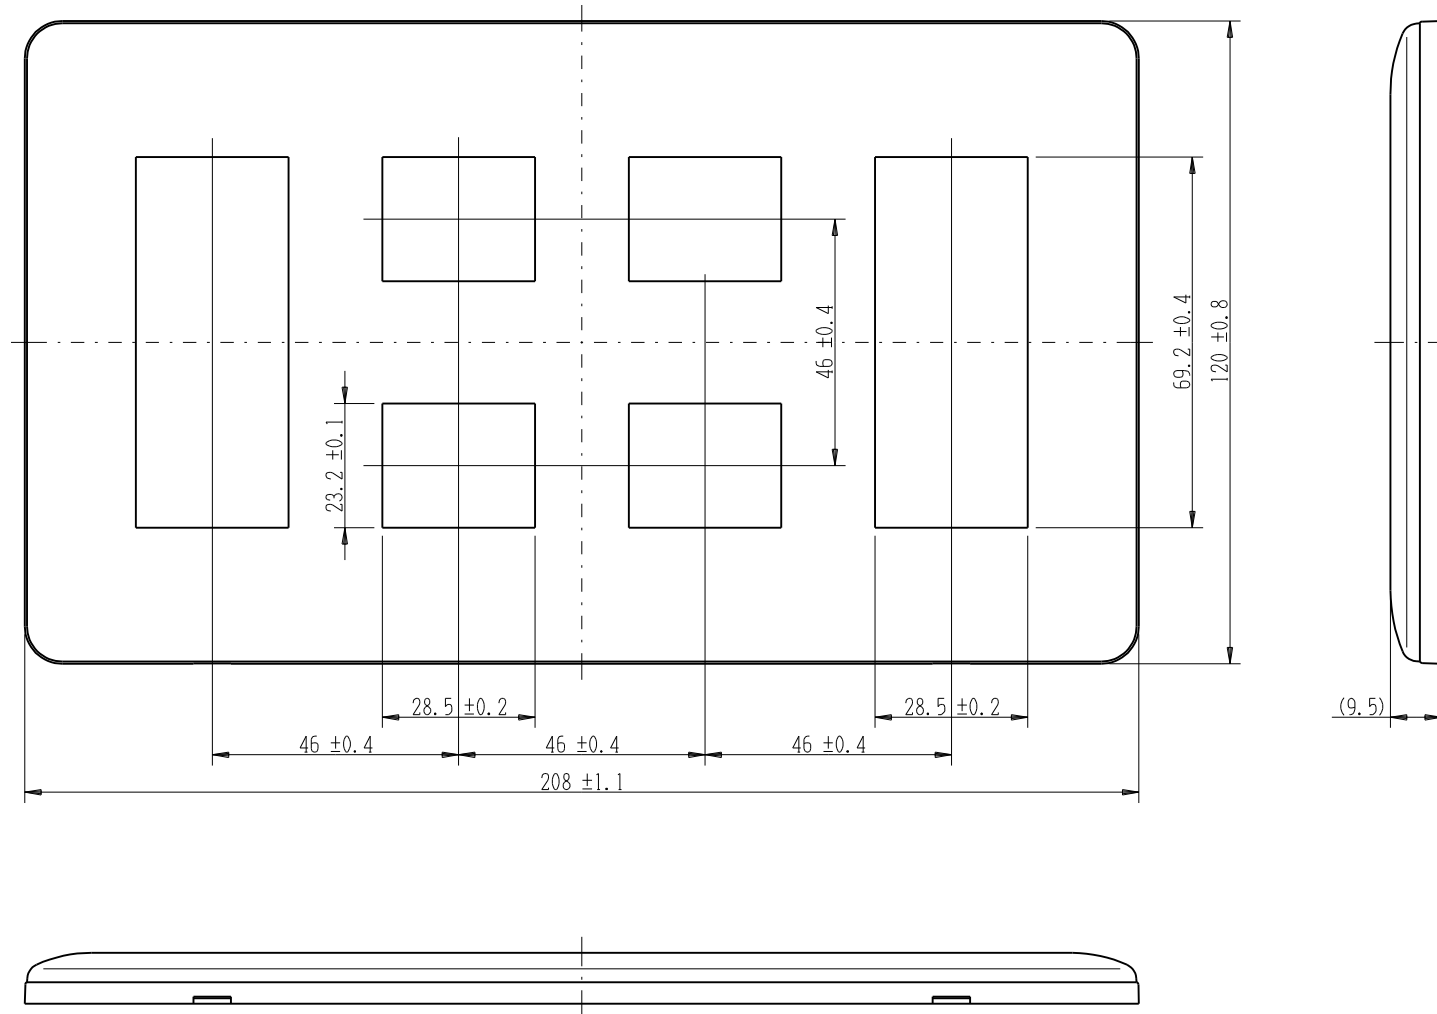

WJE-3223

J・ワイド
コンセントプレート

4連用 3+2+2+3口

第三角法

※ 仕様及び外観は商品改良のため、予告なく変更する事がありますので、都度、最新版をご確認ください。

作成

2016年02月16日

神保電器株式会社