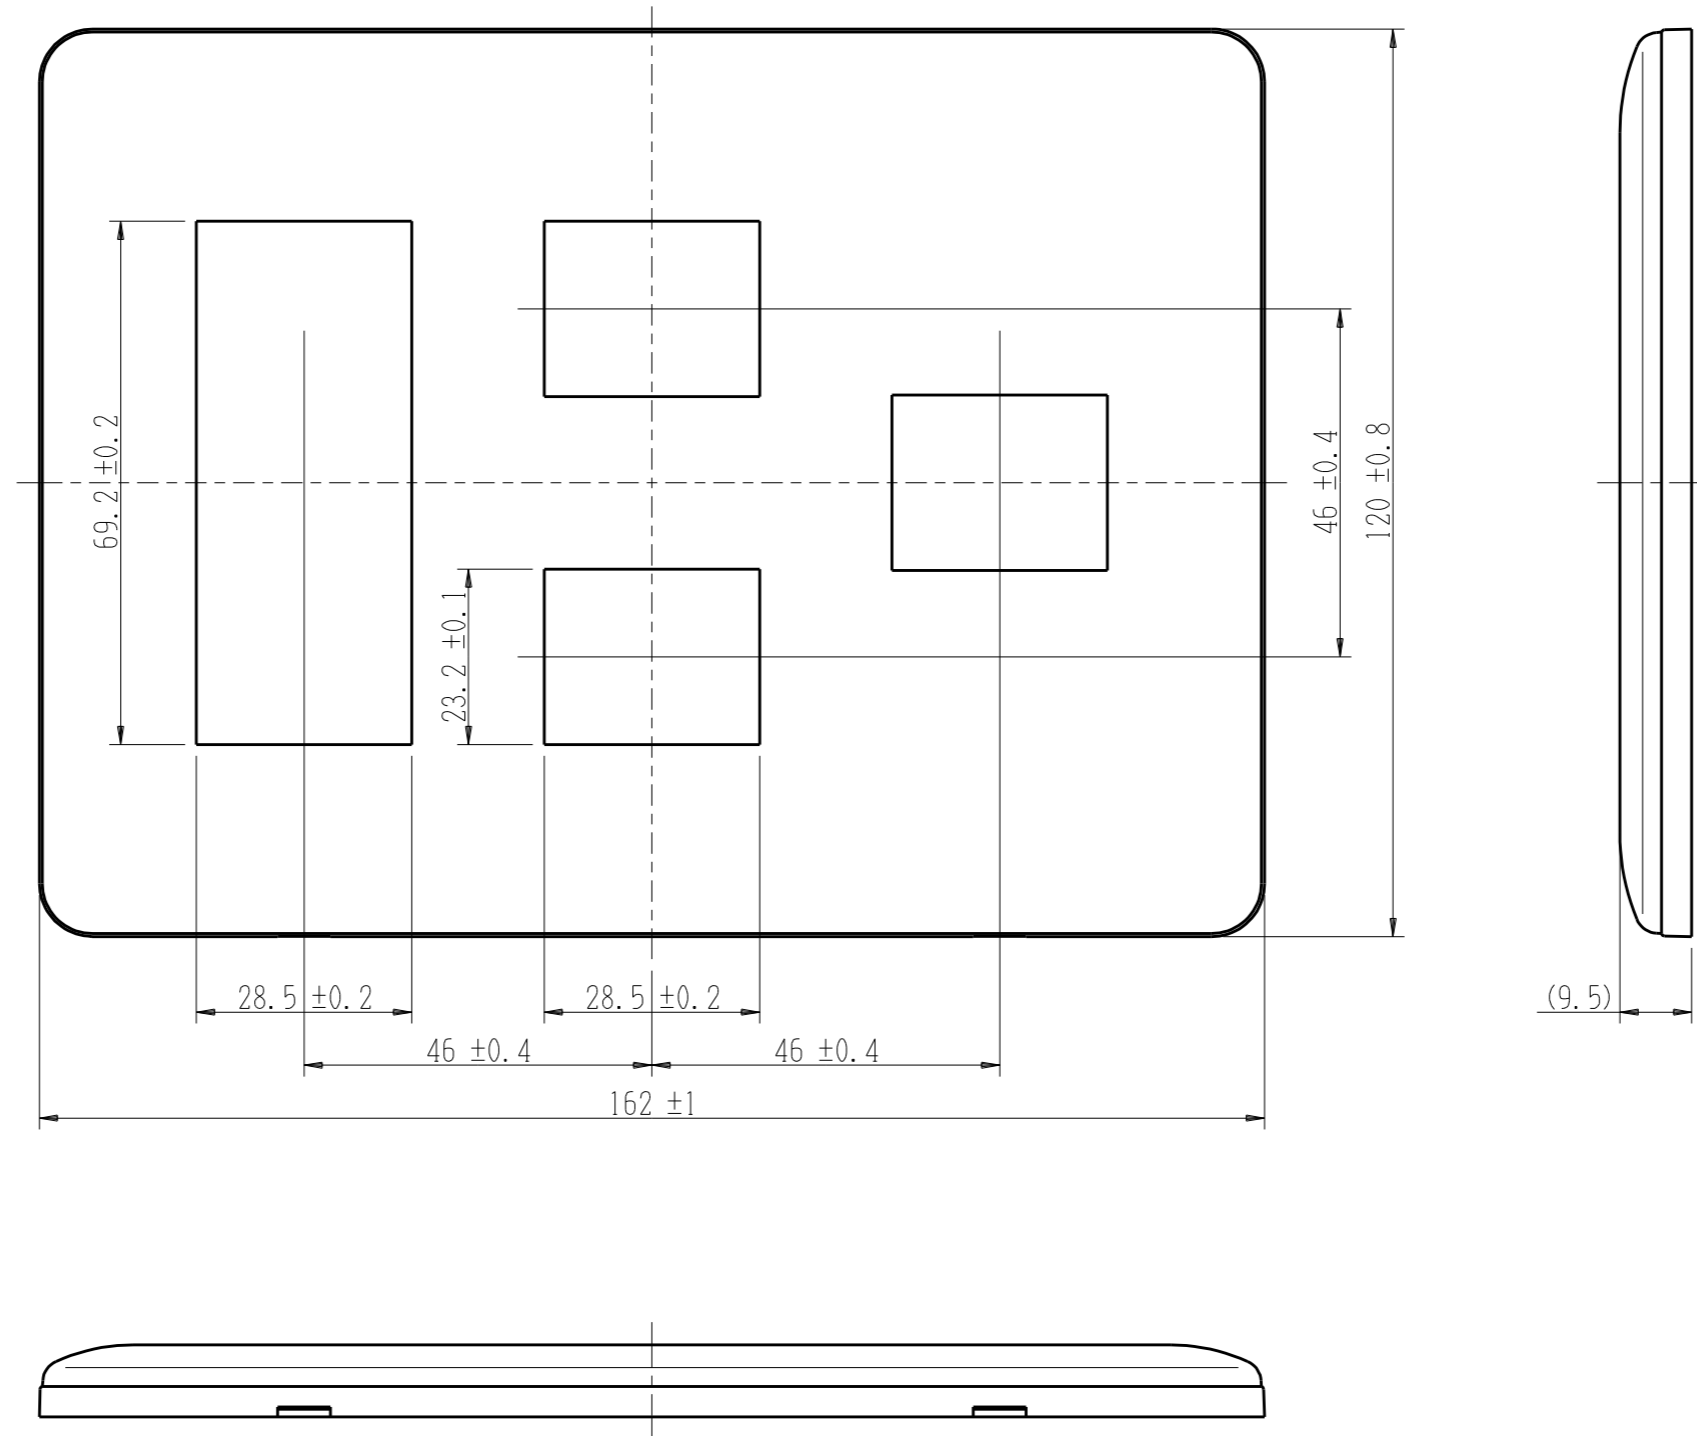

WJE-321

J・ワイド
コンセントプレート

3連用 3+2+1口

第三角法

※ 仕様及び外観は商品改良のため、予告なく変更する事がありますので、都度、最新版をご確認ください。

作成

2016年02月16日

神保電器株式会社