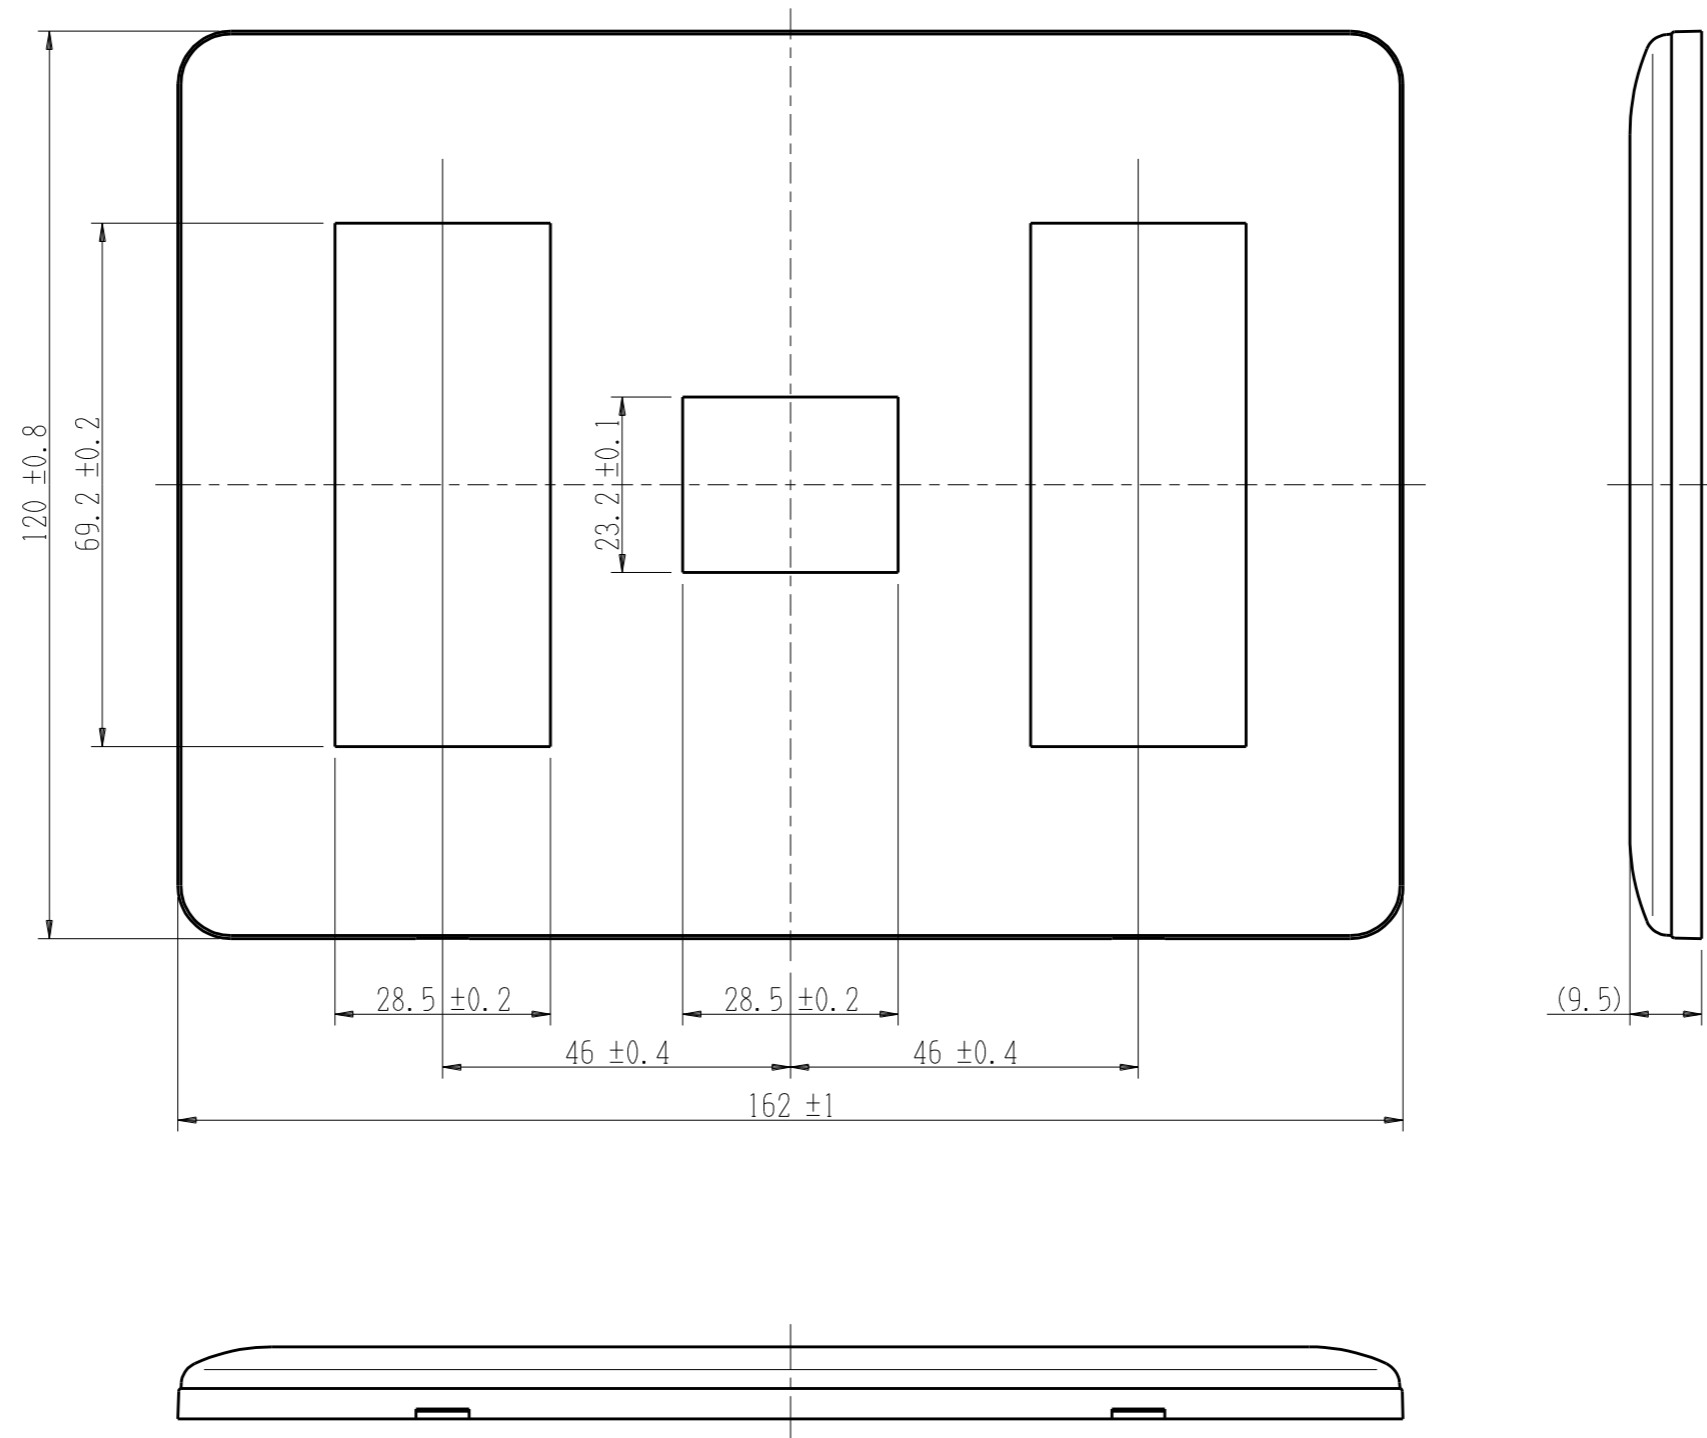

WJE-313

J・ワイド
コンセントプレート

3連用 3+1+3口

第三角法

※ 仕様及び外観は商品改良のため、予告なく変更する事がありますので、都度、最新版をご確認ください。

作成

2016年02月16日

神保電器株式会社