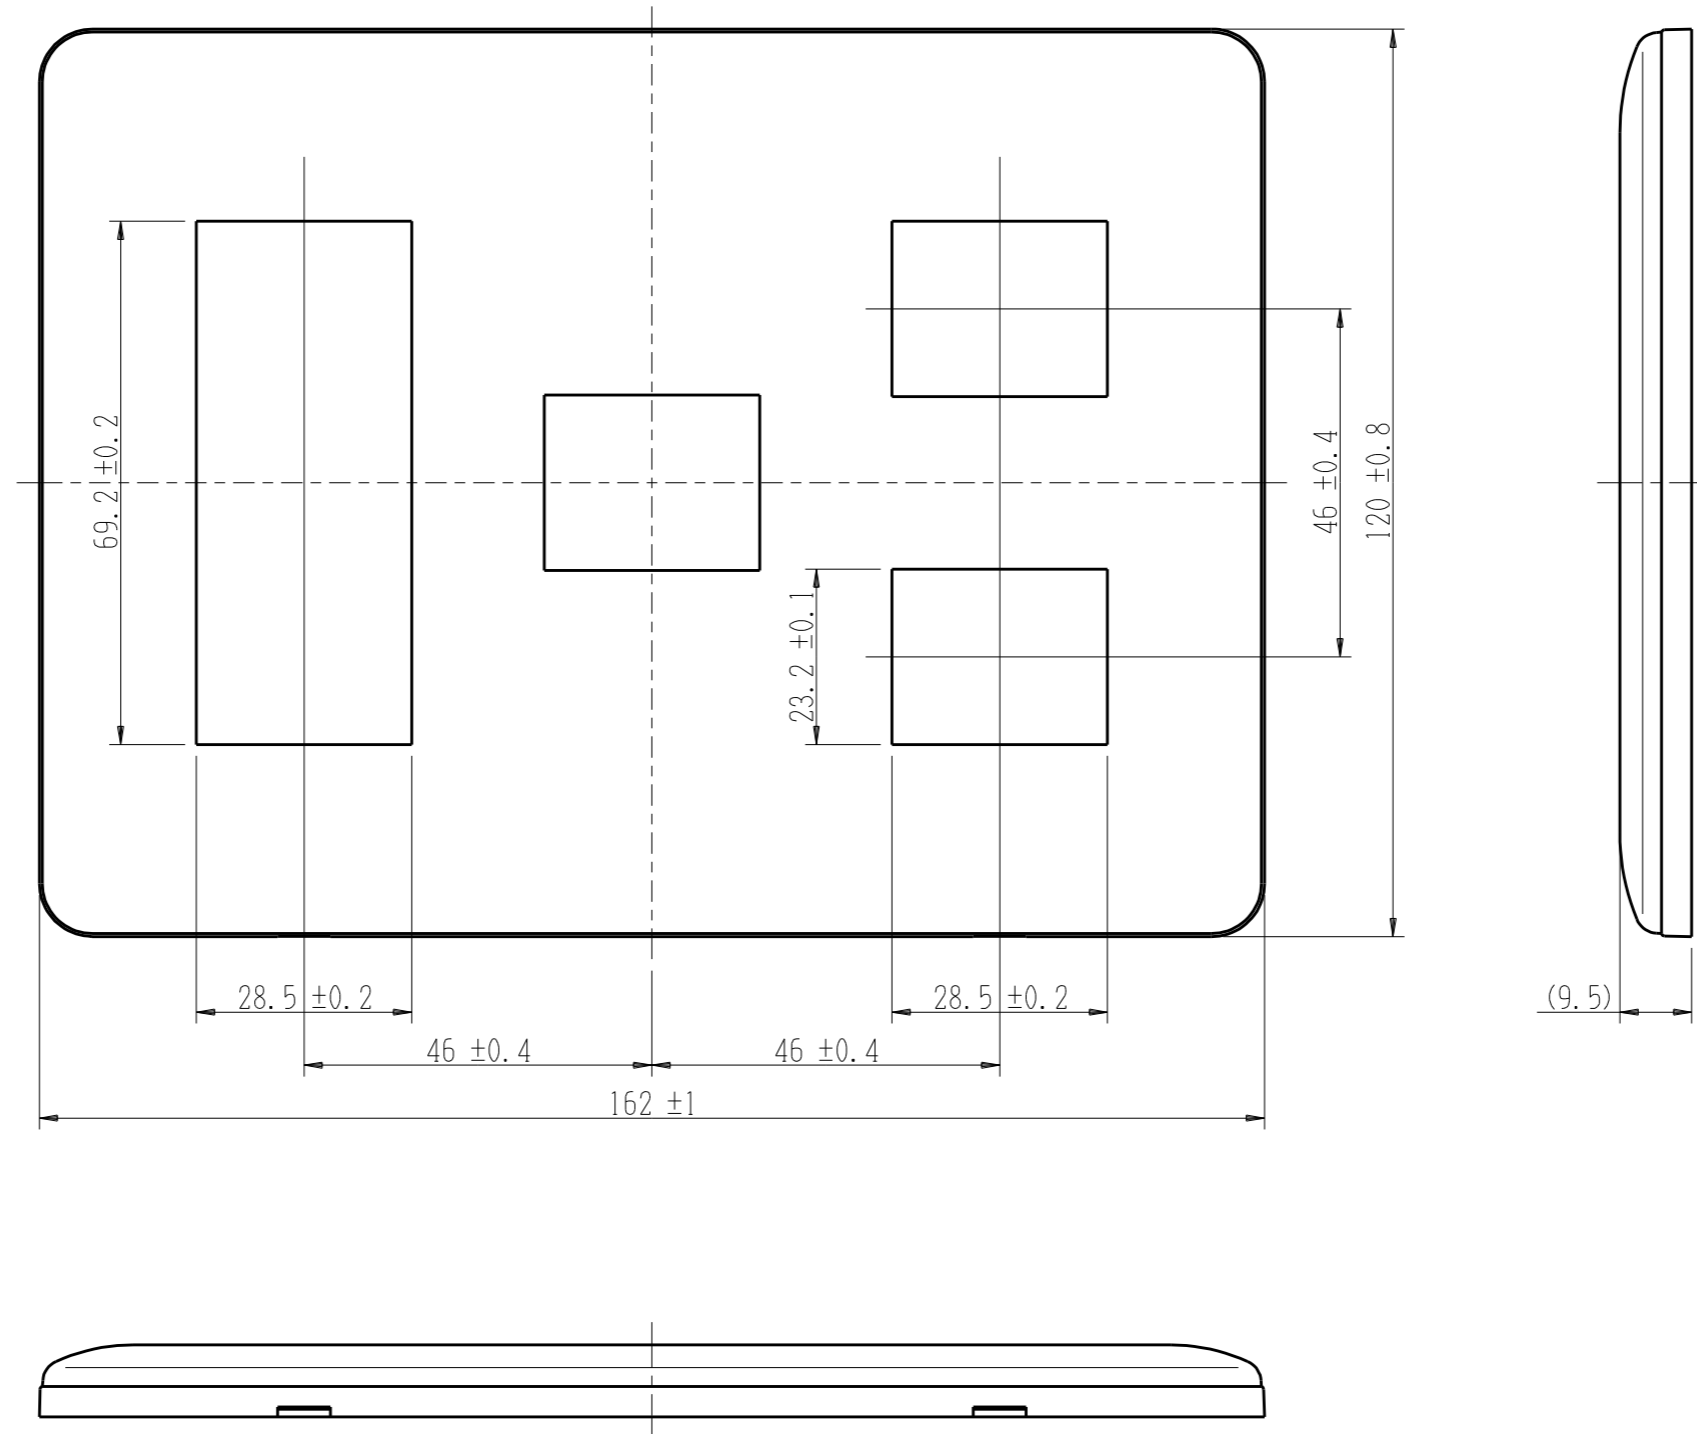

WJE-312

J・ワイド
コンセントプレート

3連用 3+1+2口

第三角法

※ 仕様及び外観は商品改良のため、予告なく変更する事がありますので、都度、最新版をご確認ください。

作成

2016年02月16日

神保電器株式会社