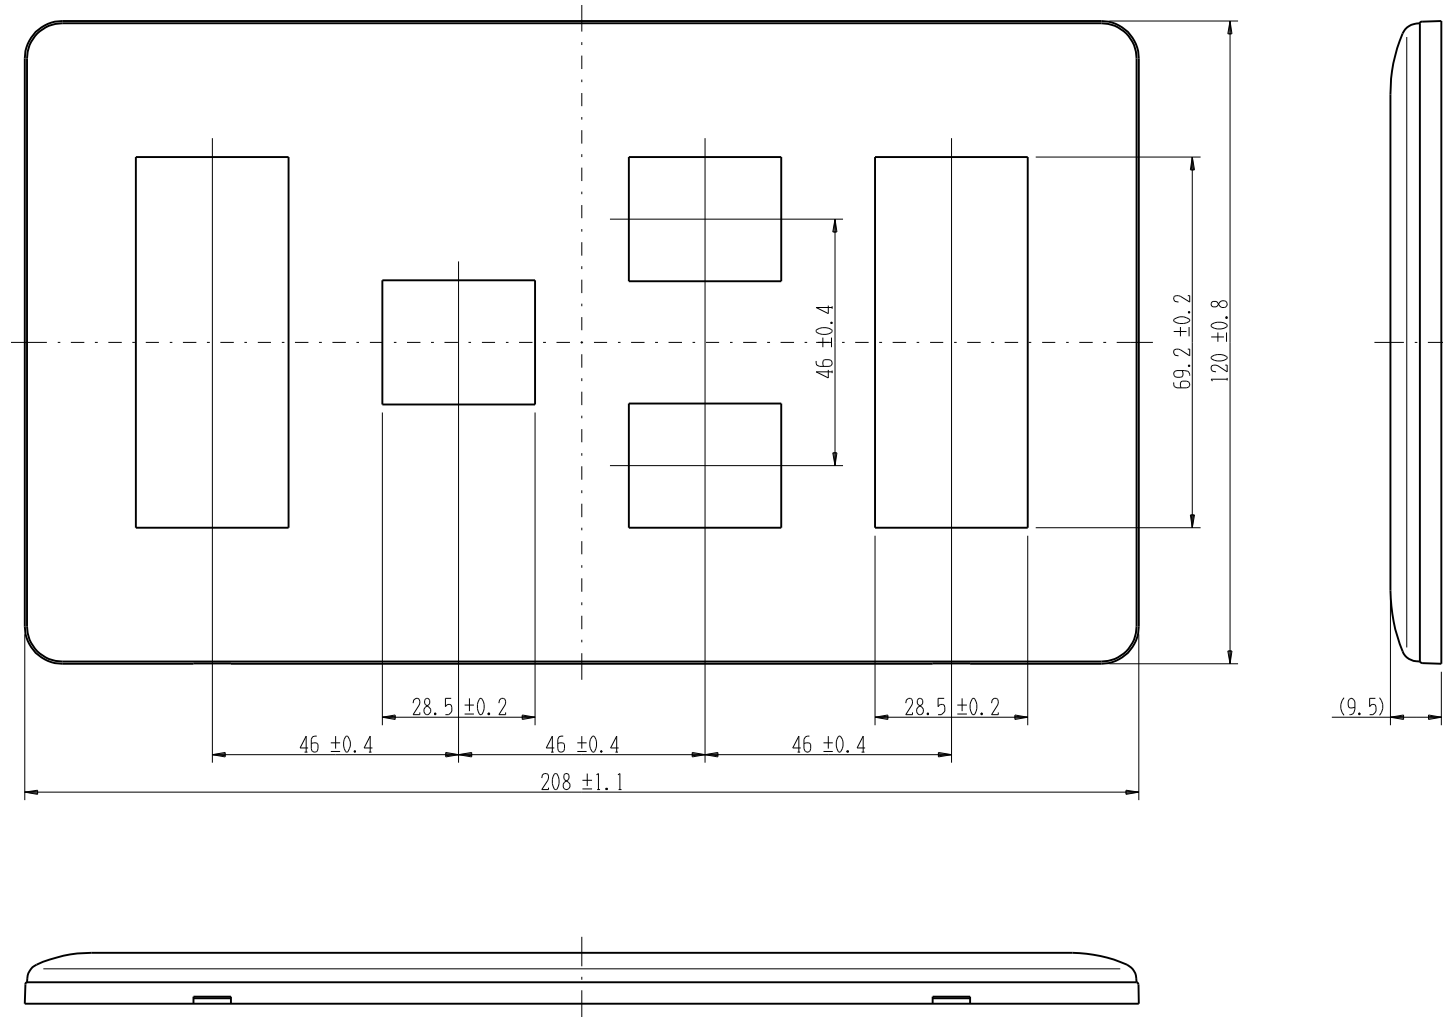

WJE-3123

J・ワイド
コンセントプレート

4連用 3+1+2+3口

第三角法

※ 仕様及び外観は商品改良のため、予告なく変更する事がありますので、都度、最新版をご確認ください。

作成

2016年02月16日

神保電器株式会社