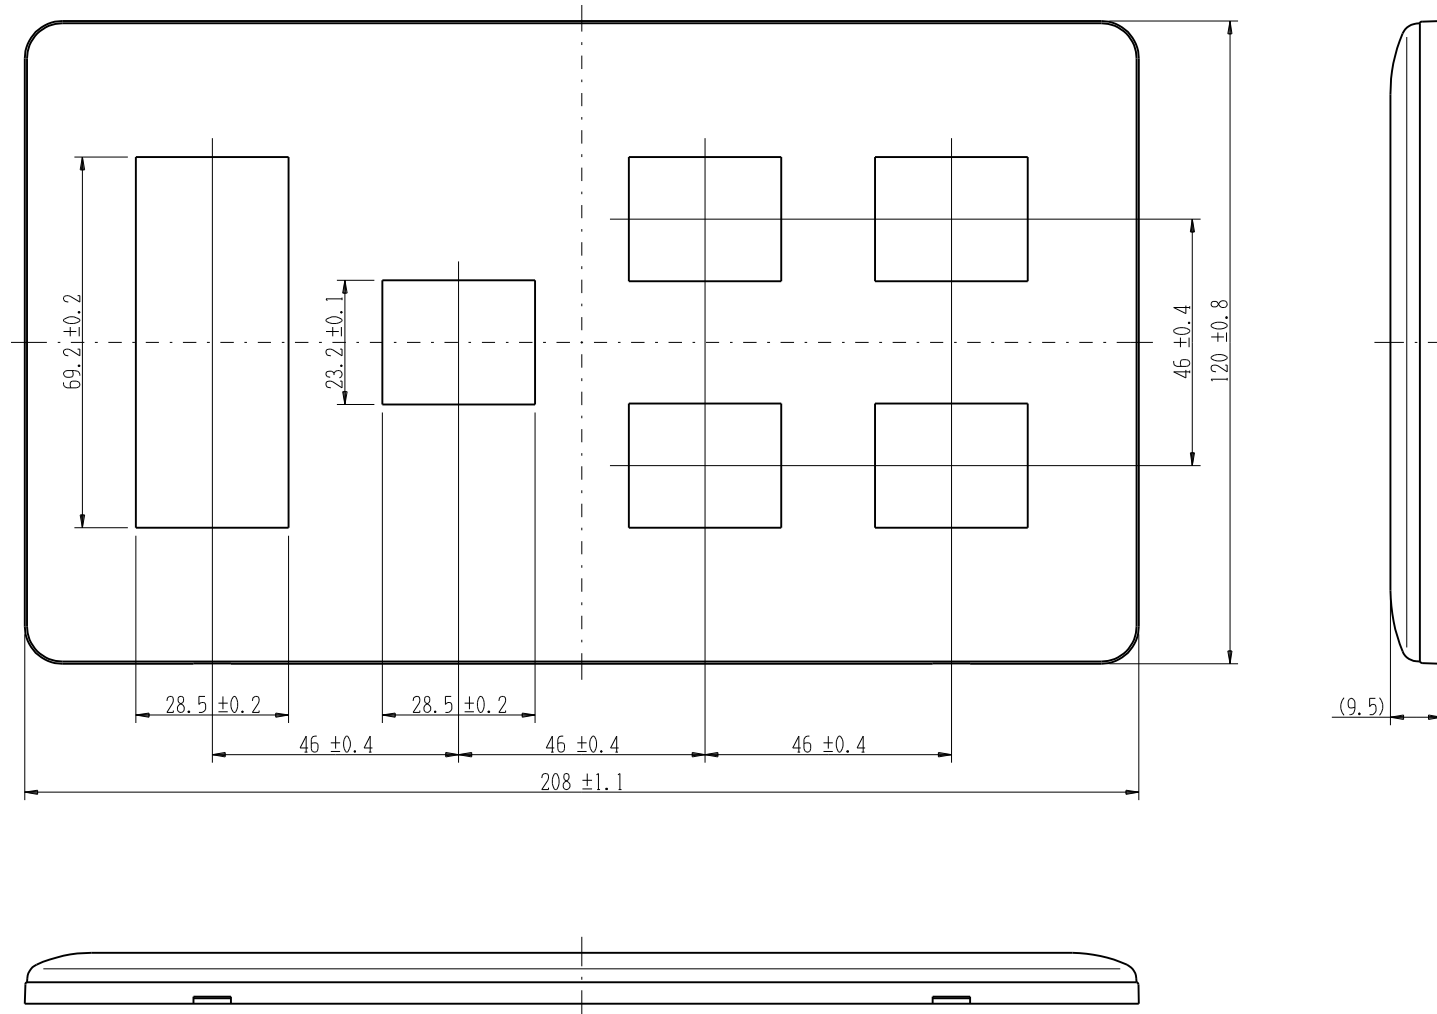

WJE-3122

J・ワイド  
コンセントプレート

4連用 3+1+2+2口

第三角法

※ 仕様及び外観は商品改良のため、予告なく変更する事がありますので、都度、最新版をご確認ください。

作成

2016年02月16日

神保電器株式会社