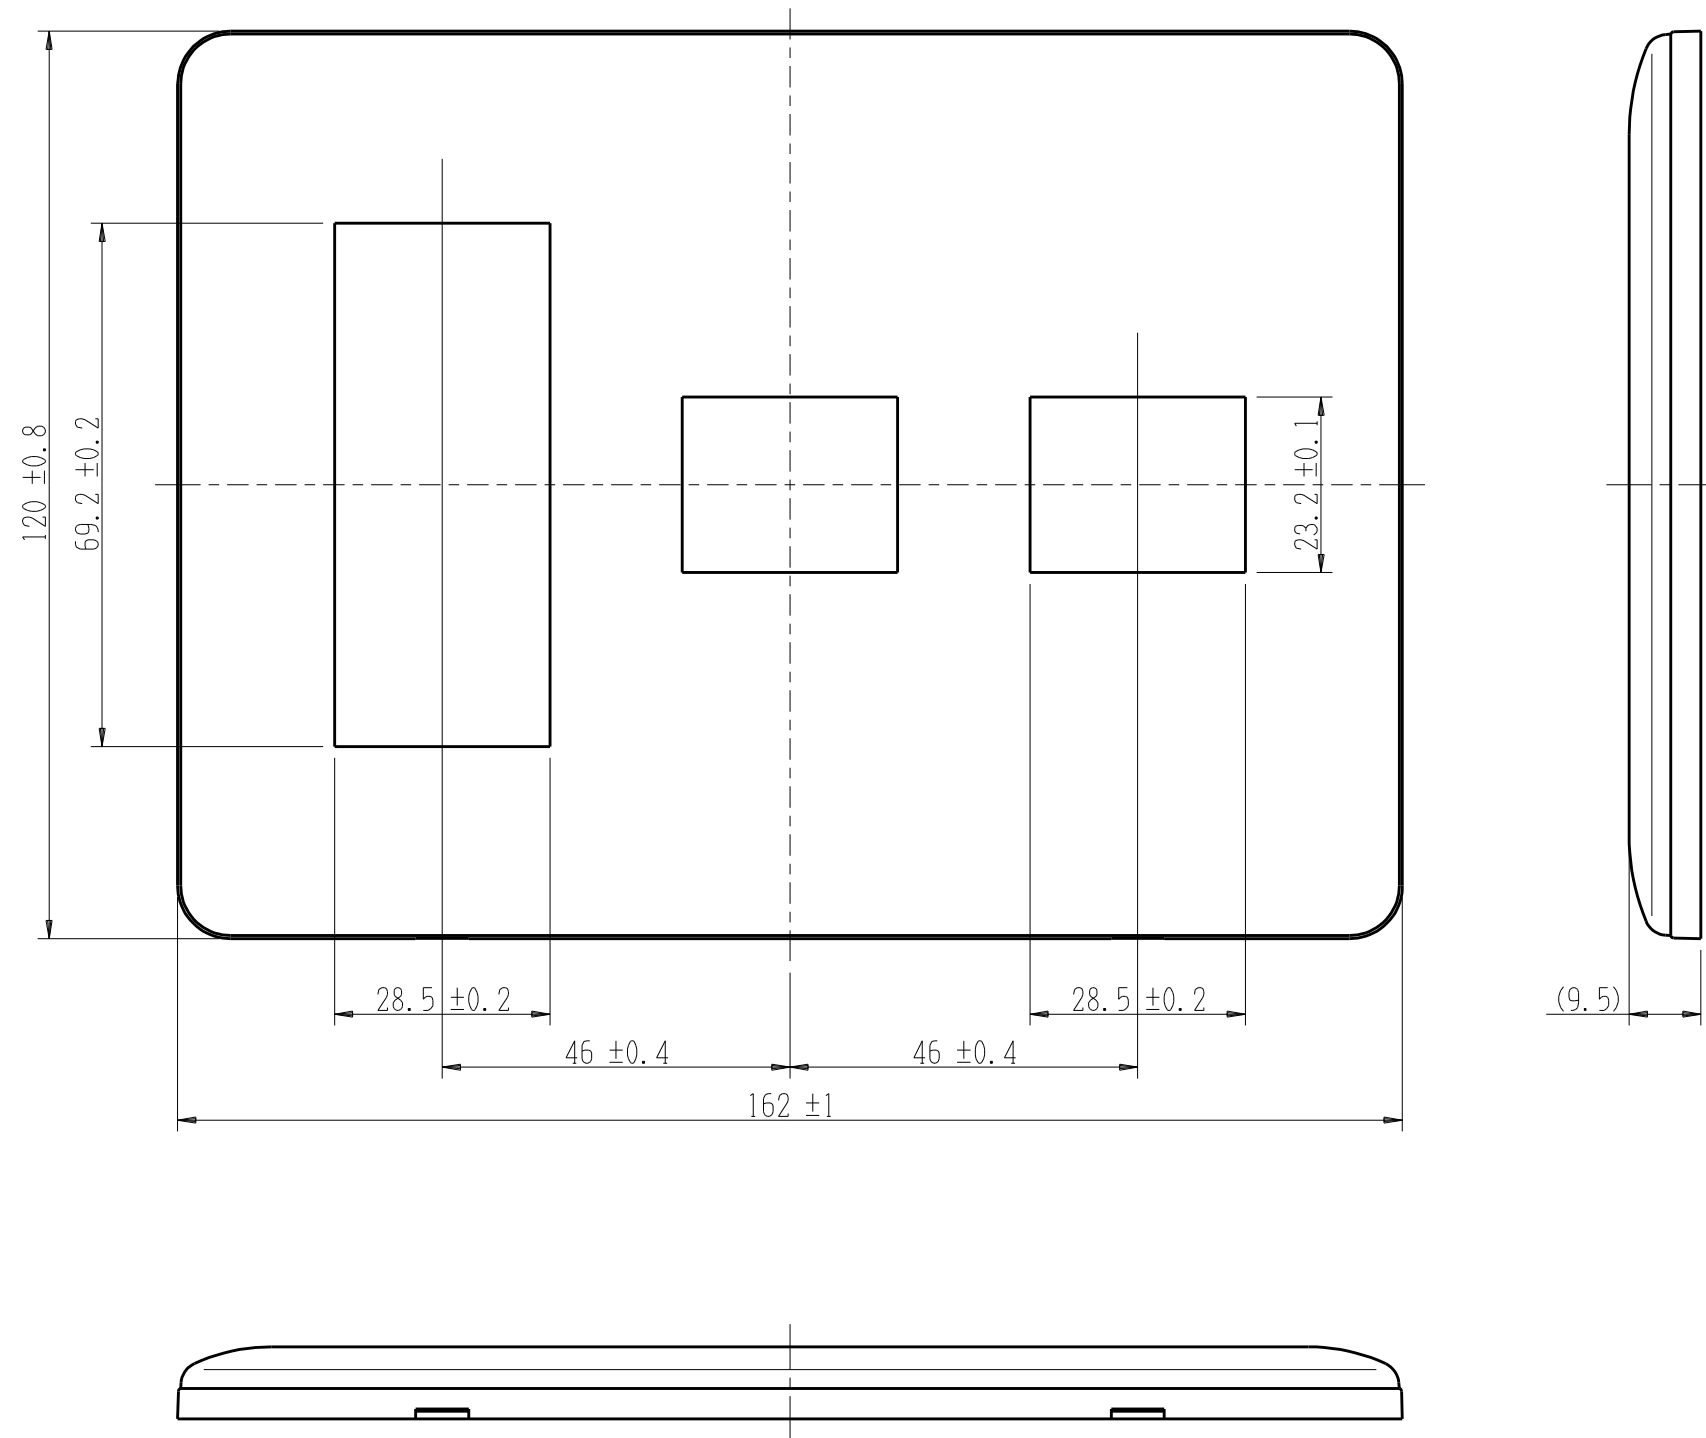

WJE-311

J・ワイド
コンセントプレート

3連用 3+1+1口

第三角法

※ 仕様及び外観は商品改良のため、予告なく変更する事がありますので、都度、最新版をご確認ください。

作成

2016年02月16日

神保電器株式会社