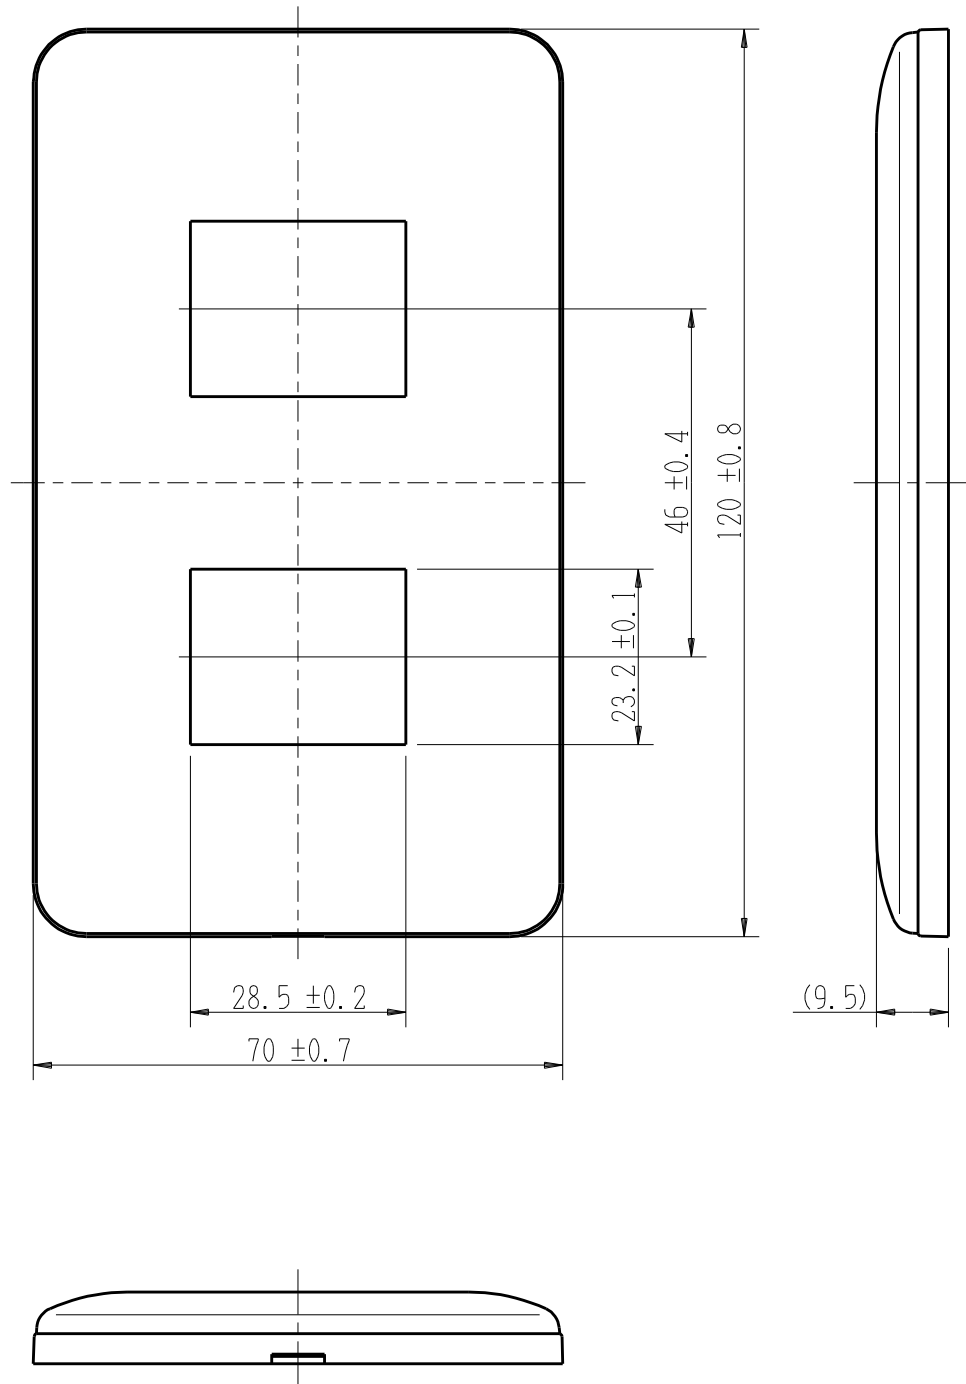

製 番	WJE-2	製 品 名	J・ワイド コンセントプレート	
			1連用 2口	第三角法

※ 仕様及び外観は商品改良のため、予告なく変更する事がありますので、都度、最新版をご確認ください。

作 成	2016年02月15日	 神保電器株式会社
--------	-------------	--