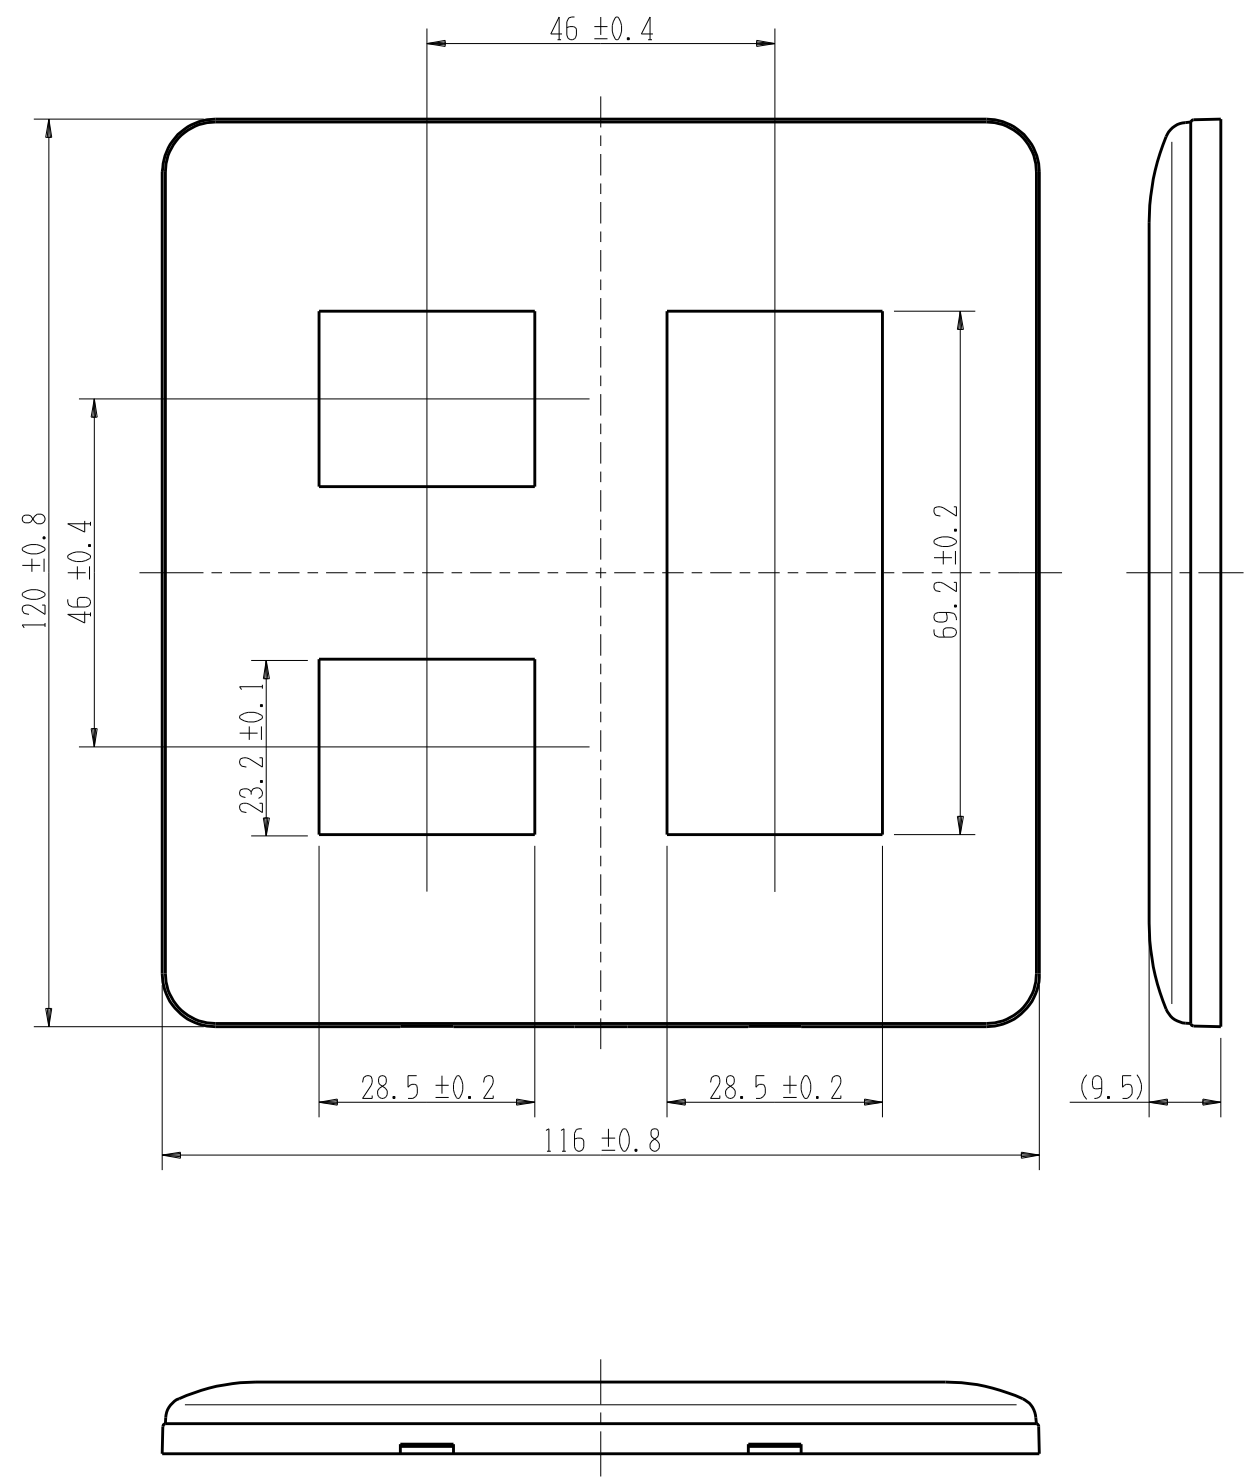

|        |        |             |                    |      |
|--------|--------|-------------|--------------------|------|
| 製<br>番 | WJE-23 | 製<br>品<br>名 | J・ワイド<br>コンセントプレート |      |
|        |        |             | 2連用 2+3口           | 第三角法 |