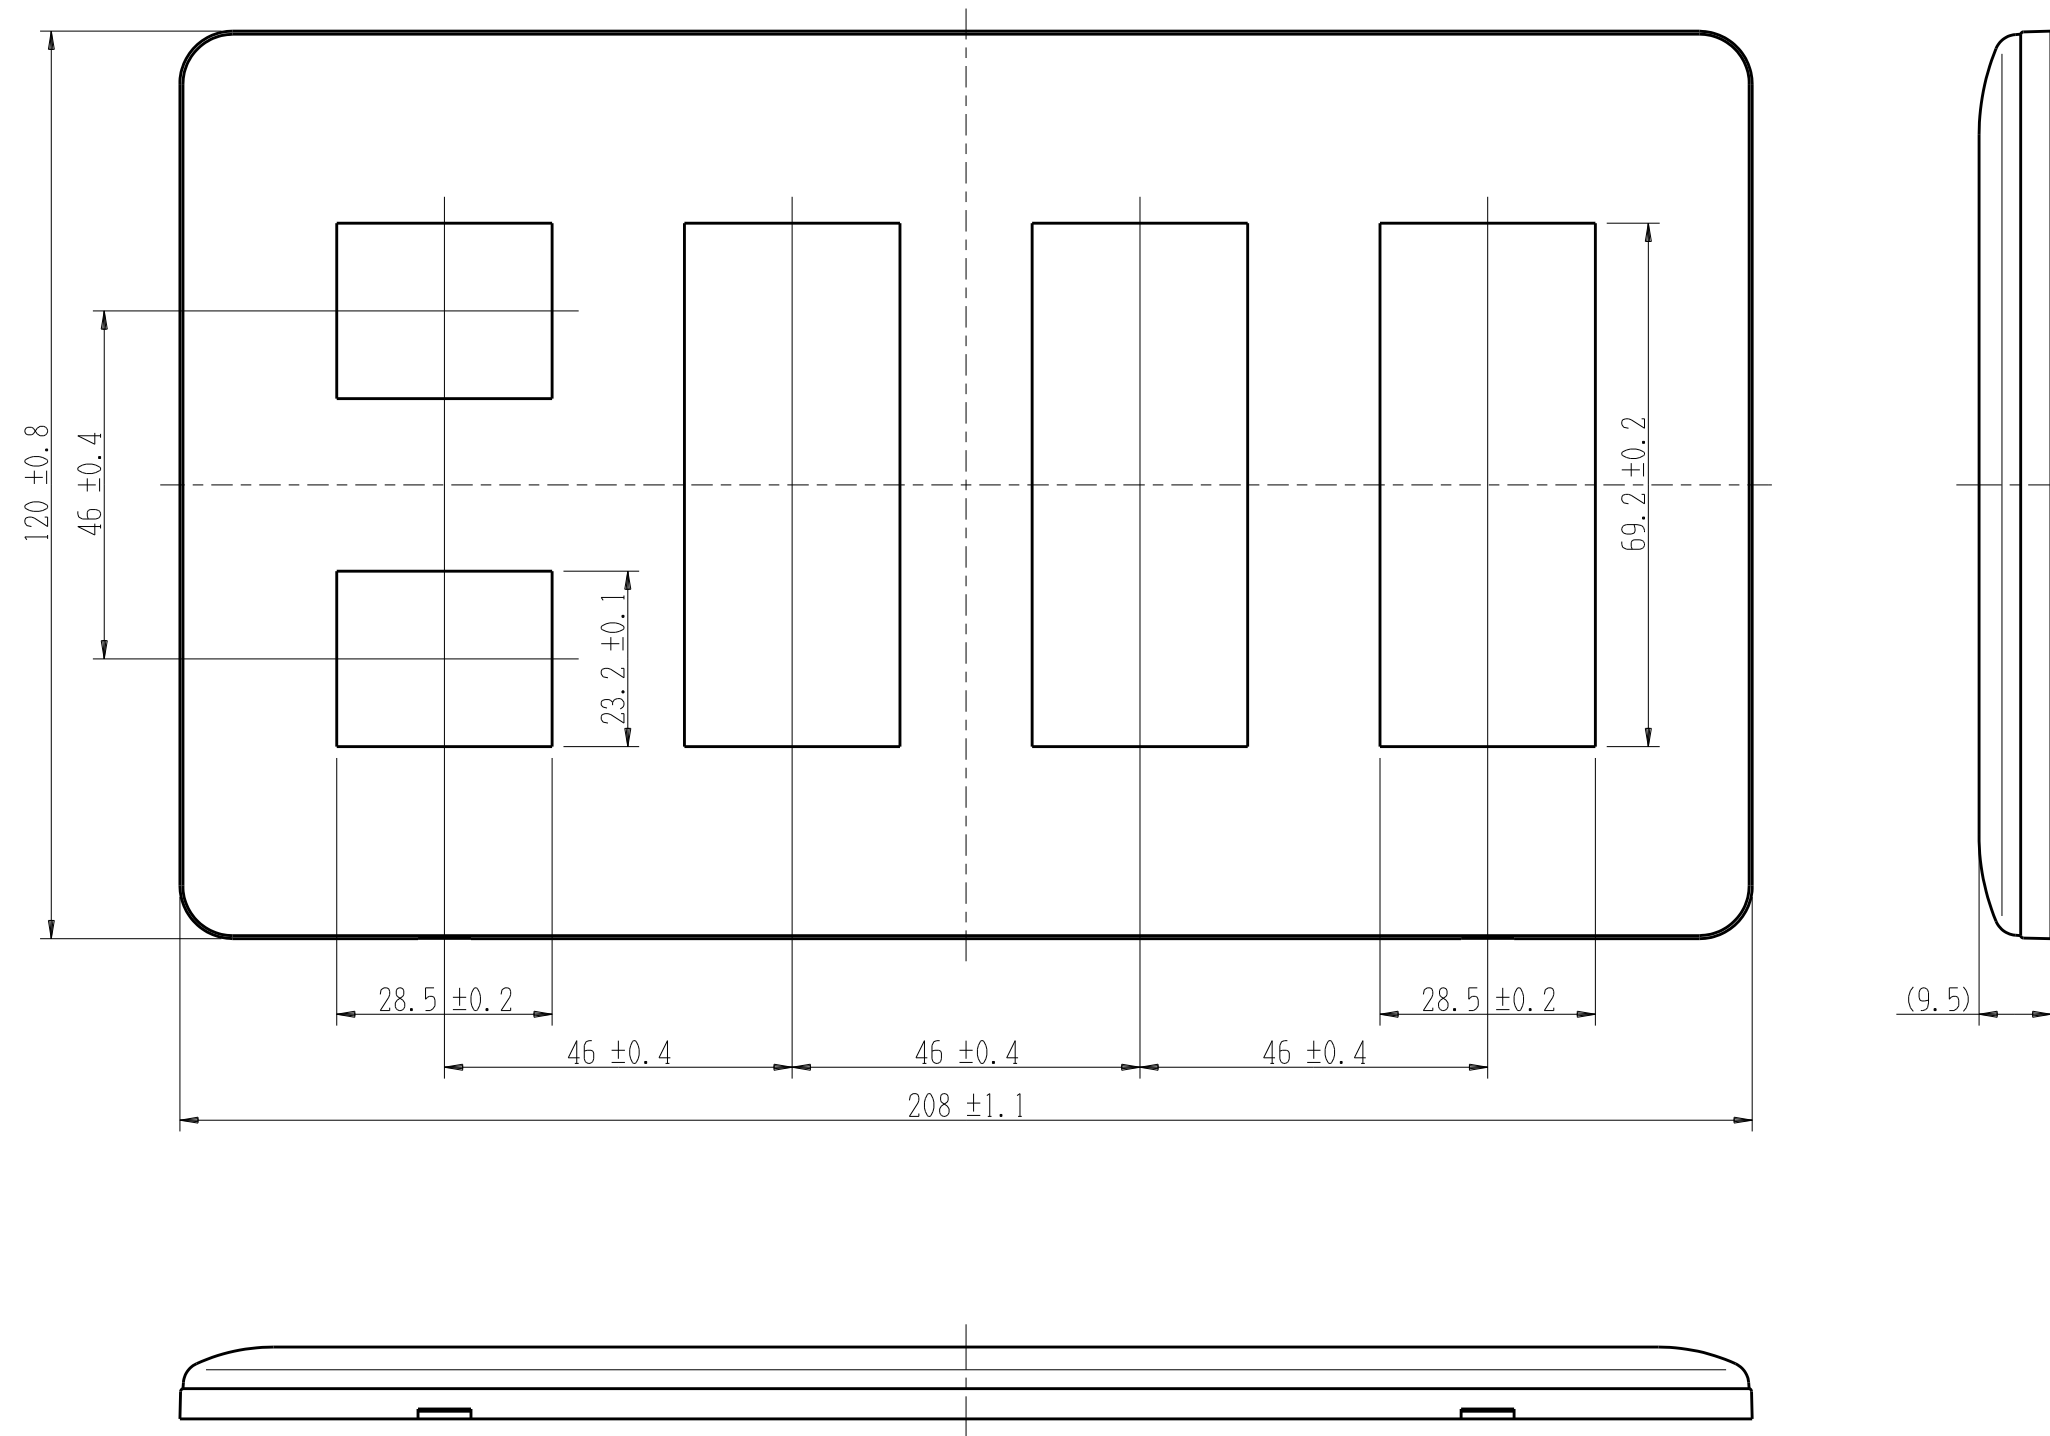

WJE-2333

J・ワイド
コンセントプレート

4連用 2+3+3+3口

第三角法

※ 仕様及び外観は商品改良のため、予告なく変更する事がありますので、都度、最新版をご確認ください。

作成

2021年12月23日

神保電器株式会社