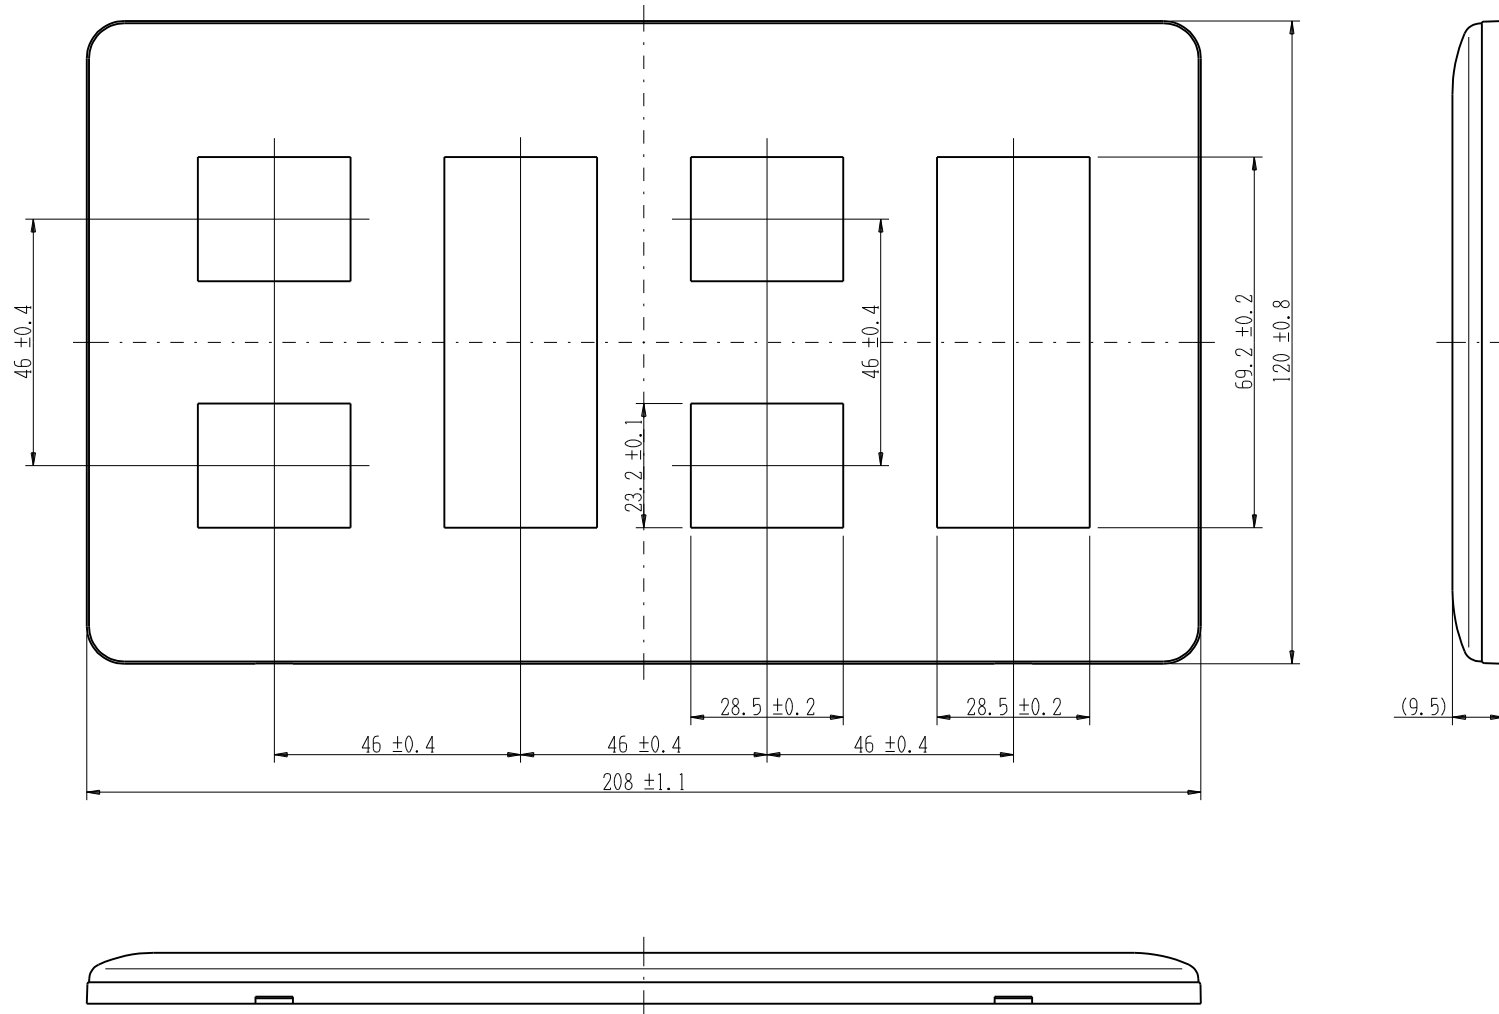

WJE-2323

J・ワイド
コンセントプレート

4連用 2+3+2+3口

第三角法

※ 仕様及び外観は商品改良のため、予告なく変更する事がありますので、都度、最新版をご確認ください。

作成

2016年02月16日

神保電器株式会社