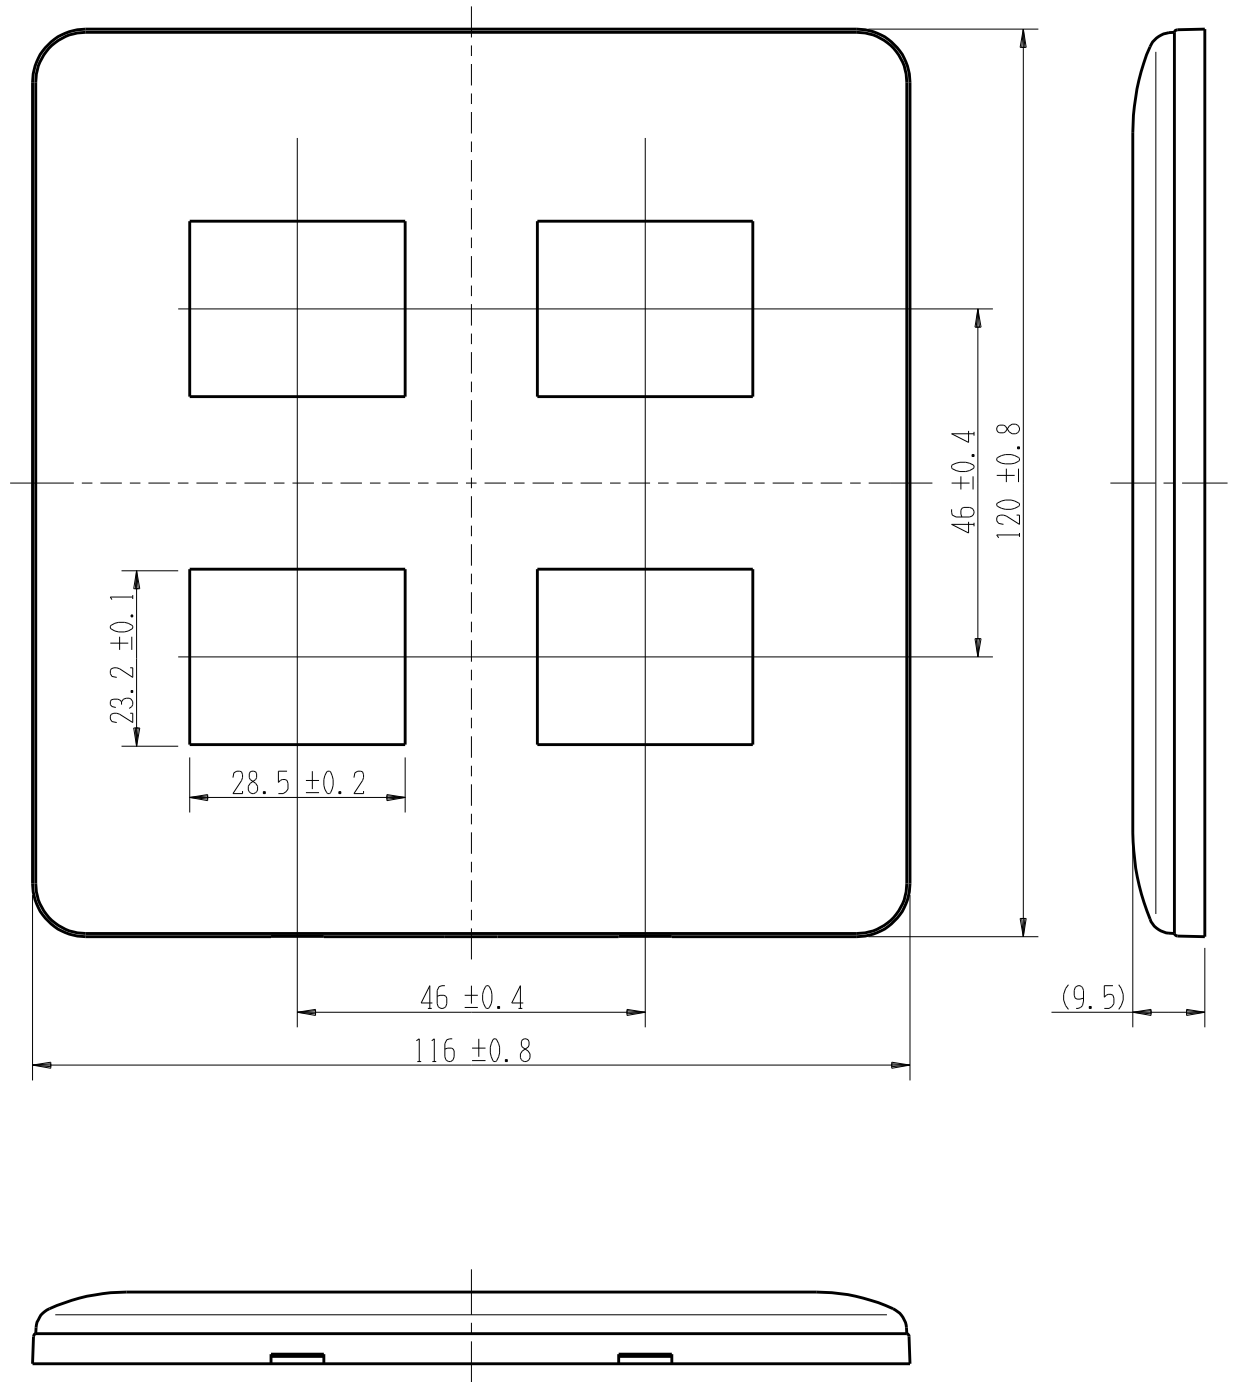

製 番	WJE-22	製 品 名	J・ワイド コンセントプレート	
			2連用 2+2口	第三角法

※ 仕様及び外観は商品改良のため、予告なく変更する事がありますので、都度、最新版をご確認ください。

作 成	2021年12月22日	 神保電器株式会社
--------	-------------	--