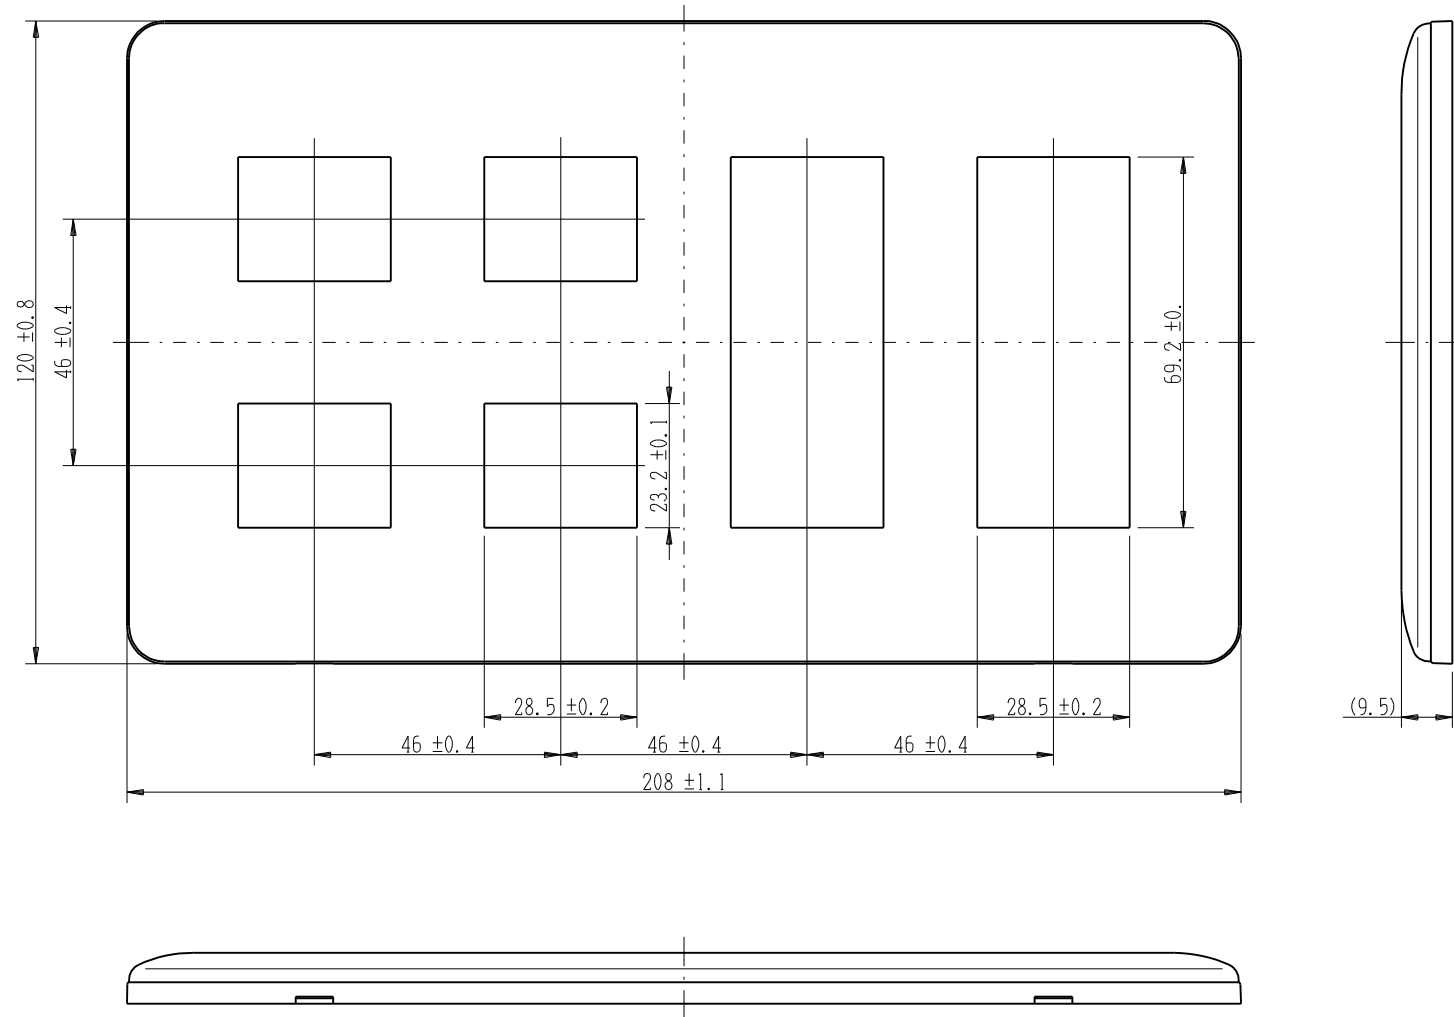

WJE-2233

J・ワイド
コンセントプレート

4連用 2+2+3+3口

第三角法

※ 仕様及び外観は商品改良のため、予告なく変更する事がありますので、都度、最新版をご確認ください。

作成

2016年02月16日

神保電器株式会社