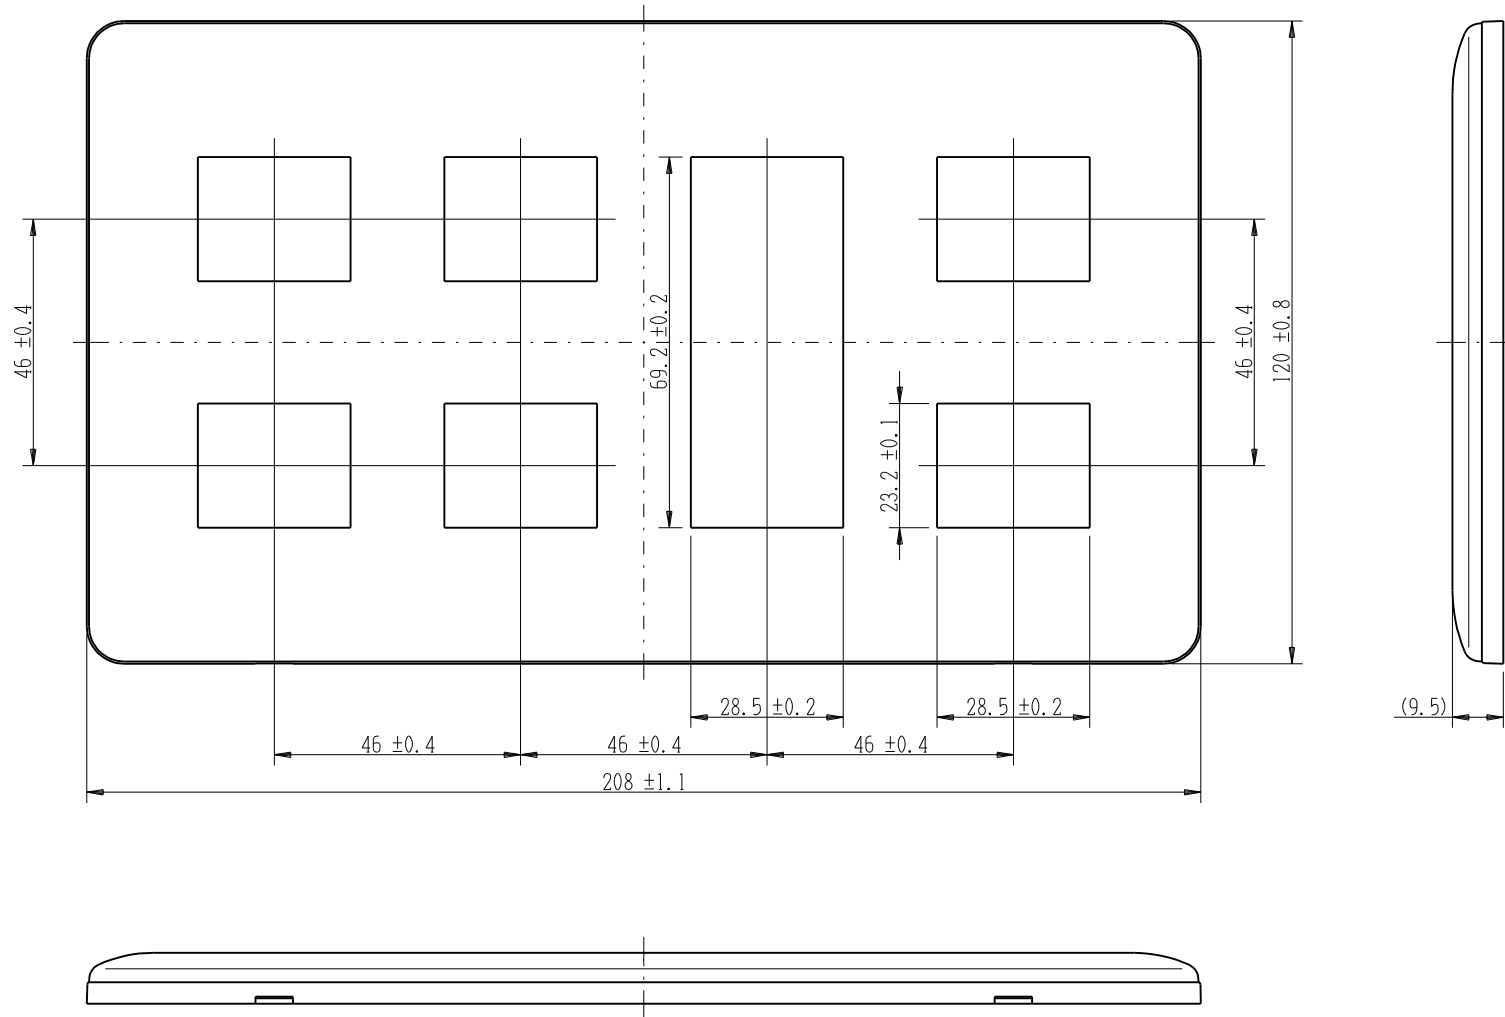

WJE-2232

J・ワイド
コンセントプレート

4連用 2+2+3+2口

第三角法

※ 仕様及び外観は商品改良のため、予告なく変更する事がありますので、都度、最新版をご確認ください。

作成

2016年02月16日

神保電器株式会社