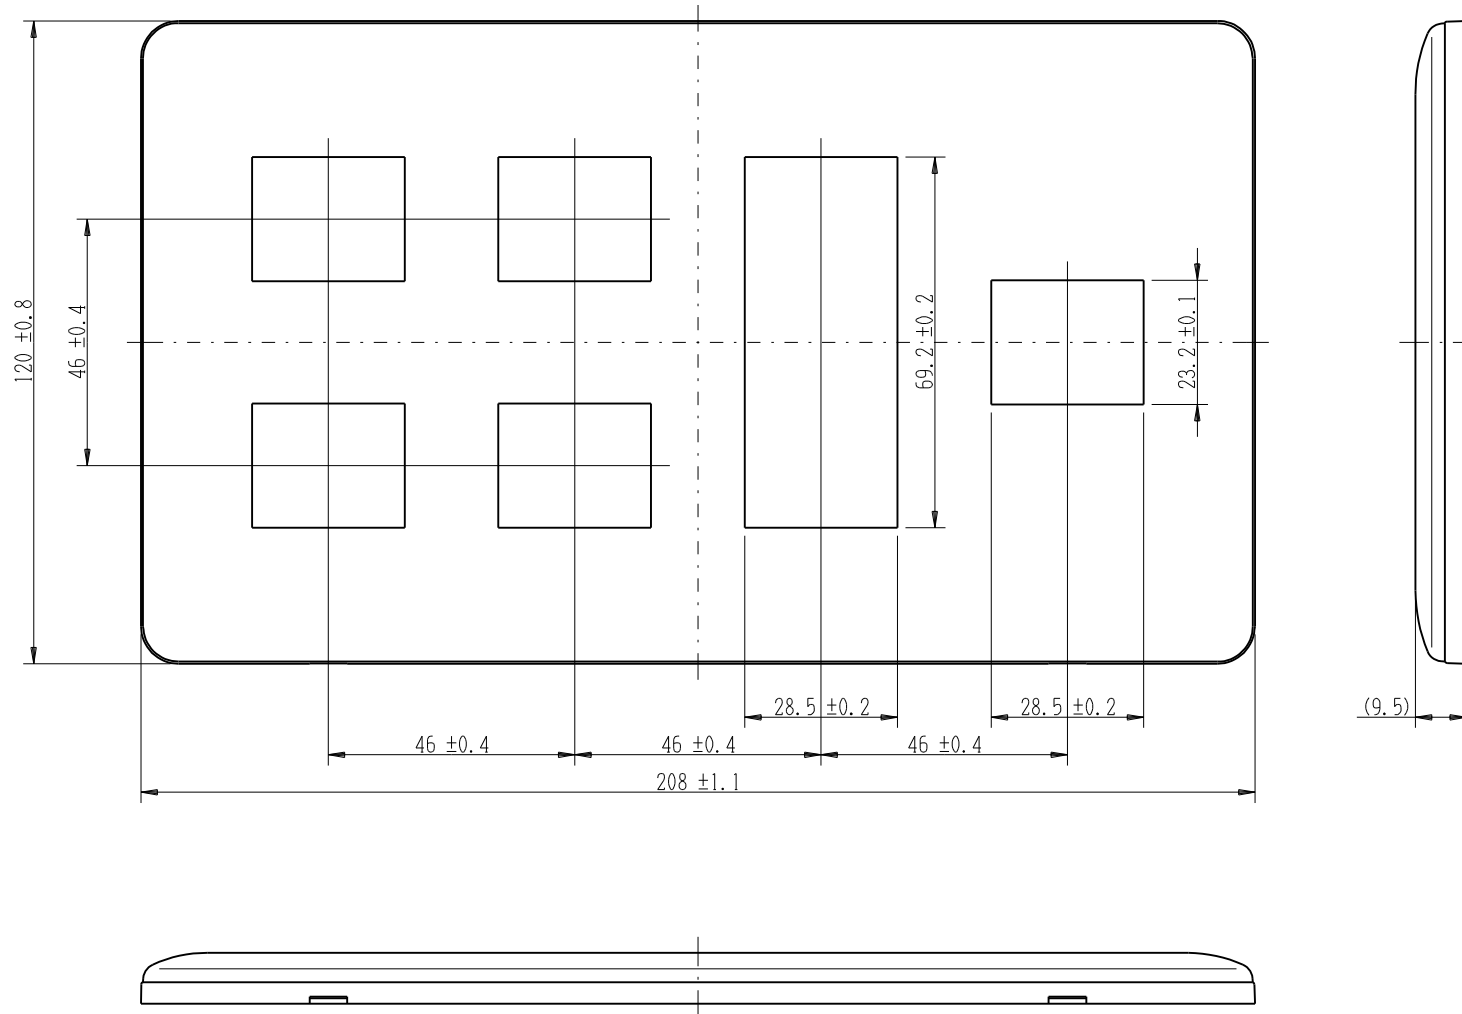

WJE-2231

J・ワイド
コンセントプレート

4連用 2+2+3+1口

第三角法

※ 仕様及び外観は商品改良のため、予告なく変更する事がありますので、都度、最新版をご確認ください。

作成

2016年02月17日

神保電器株式会社