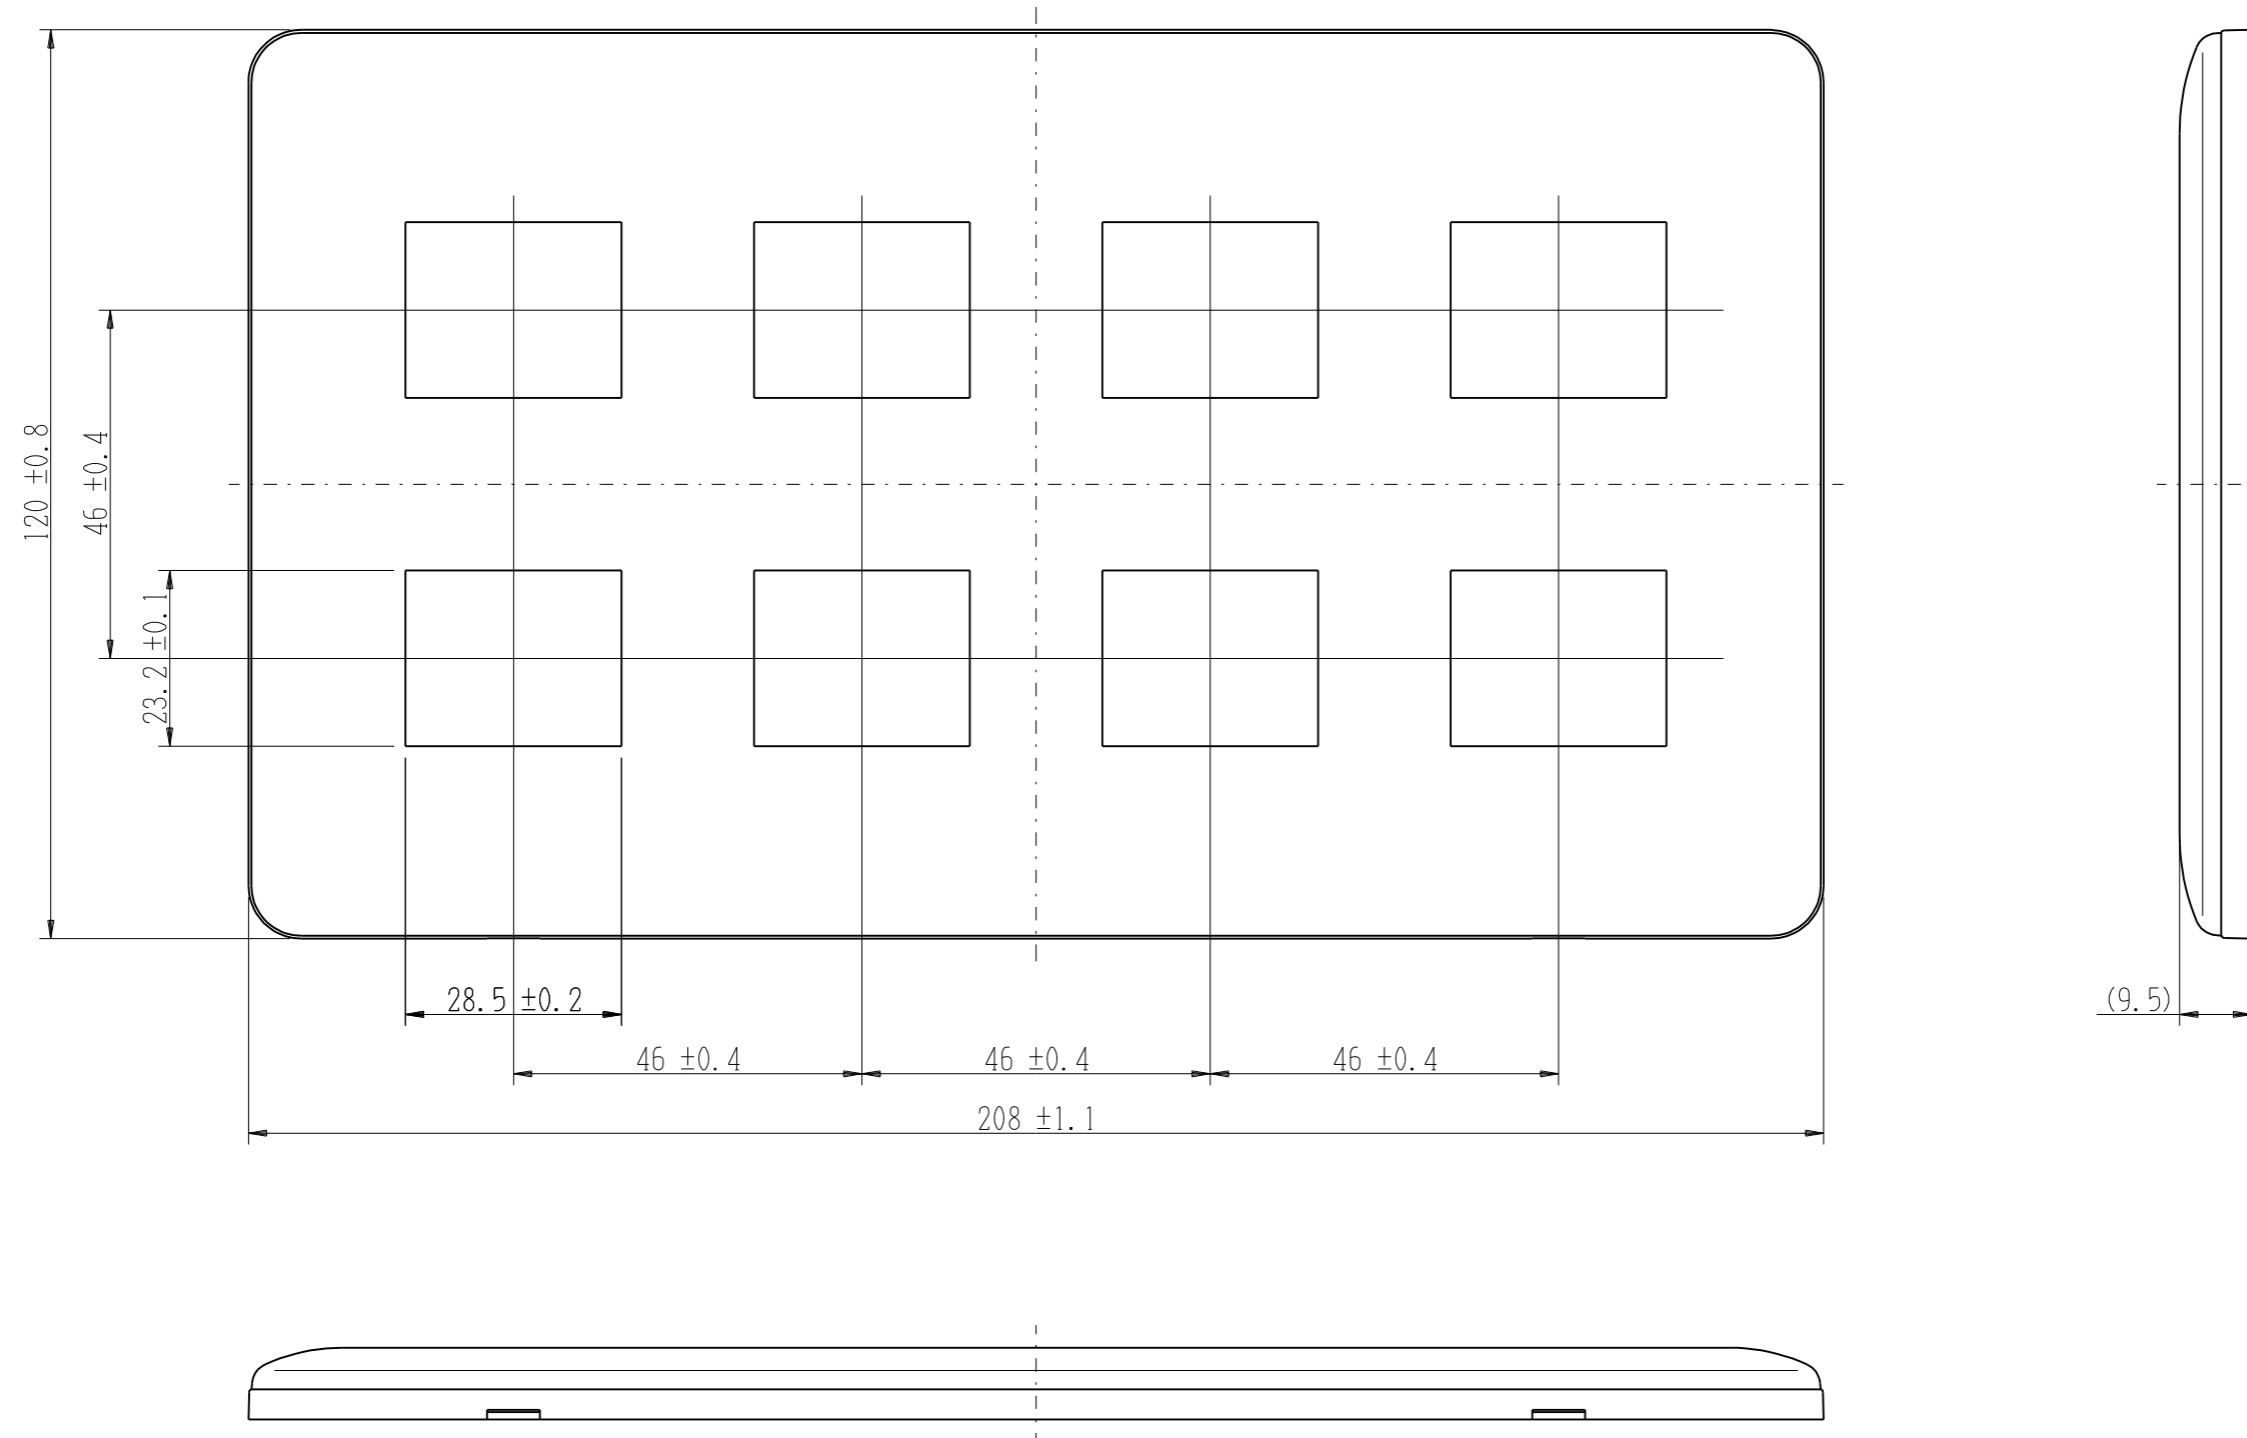

WJE-2222

J・ワイド
コンセントプレート

4連用 2+2+2+2口

第三角法

※ 仕様及び外観は商品改良のため、予告なく変更する事がありますので、都度、最新版をご確認ください。

作成

2020年04月16日

神保電器株式会社