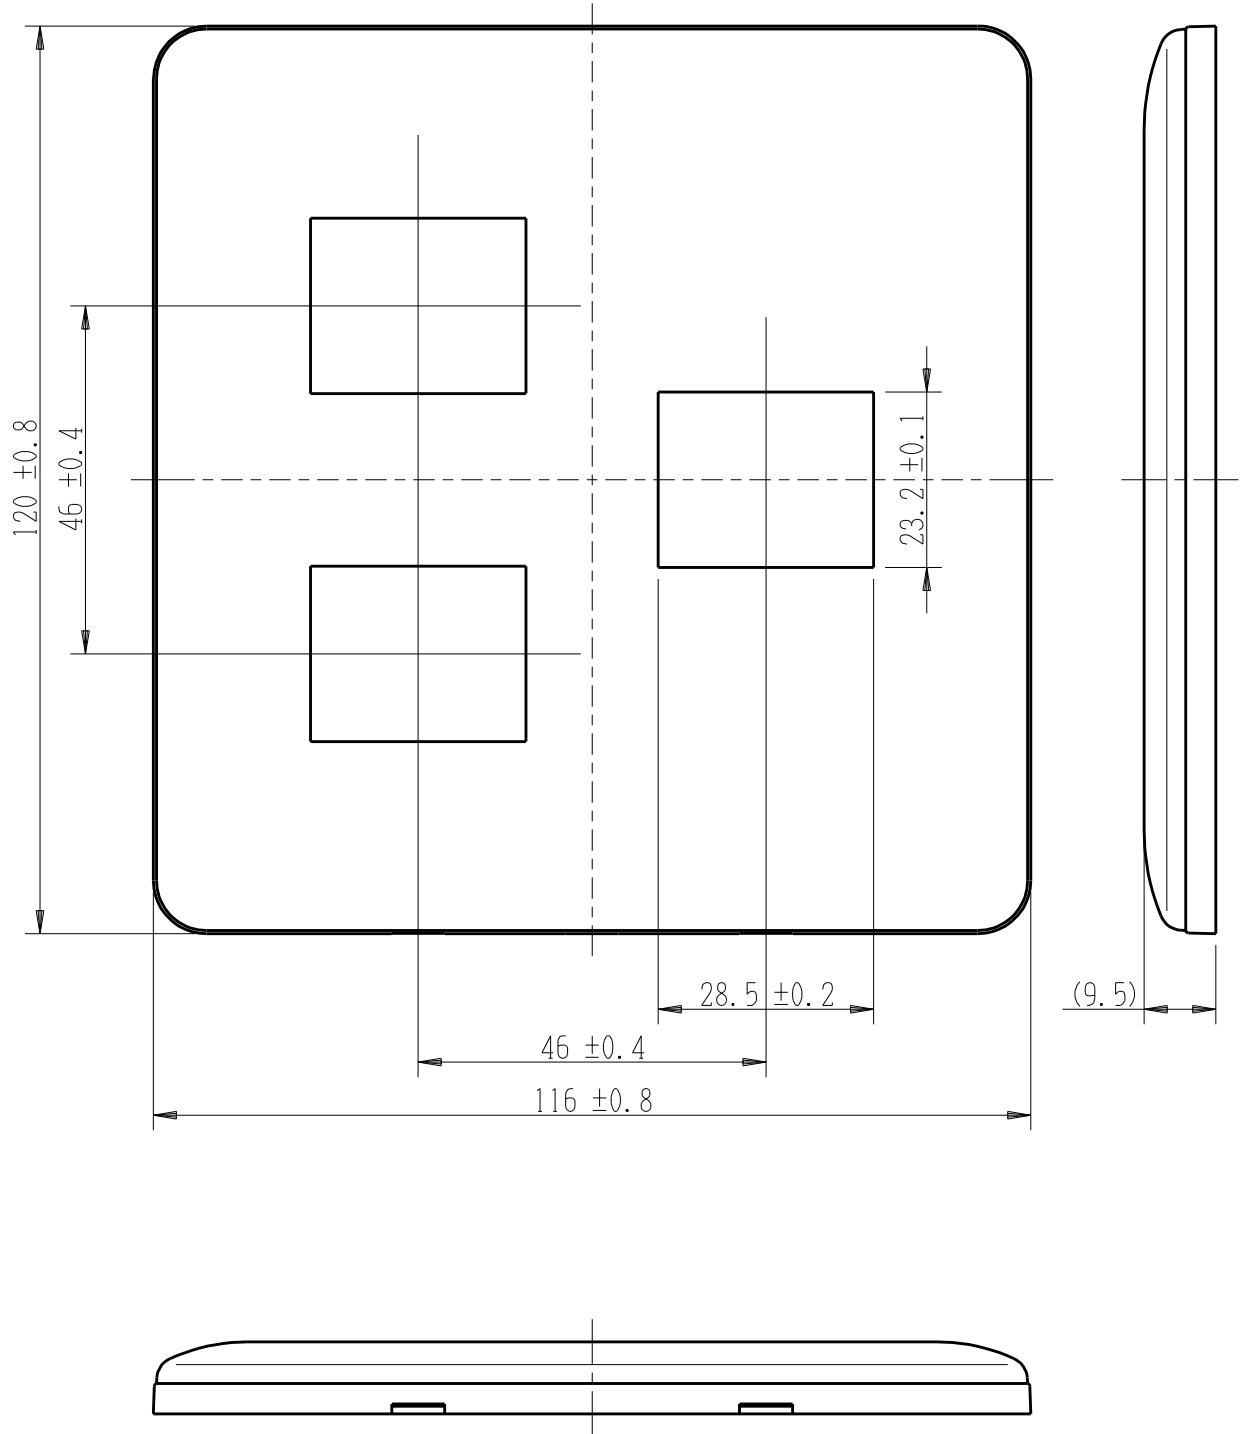

製 番	WJE-21	製 品 名	J・ワイド コンセントプレート	
			2連用 2+1口	第三角法

※ 仕様及び外観は商品改良のため、予告なく変更する事がありますので、都度、最新版をご確認ください。

作 成	2021年12月22日	 神保電器株式会社
--------	-------------	---