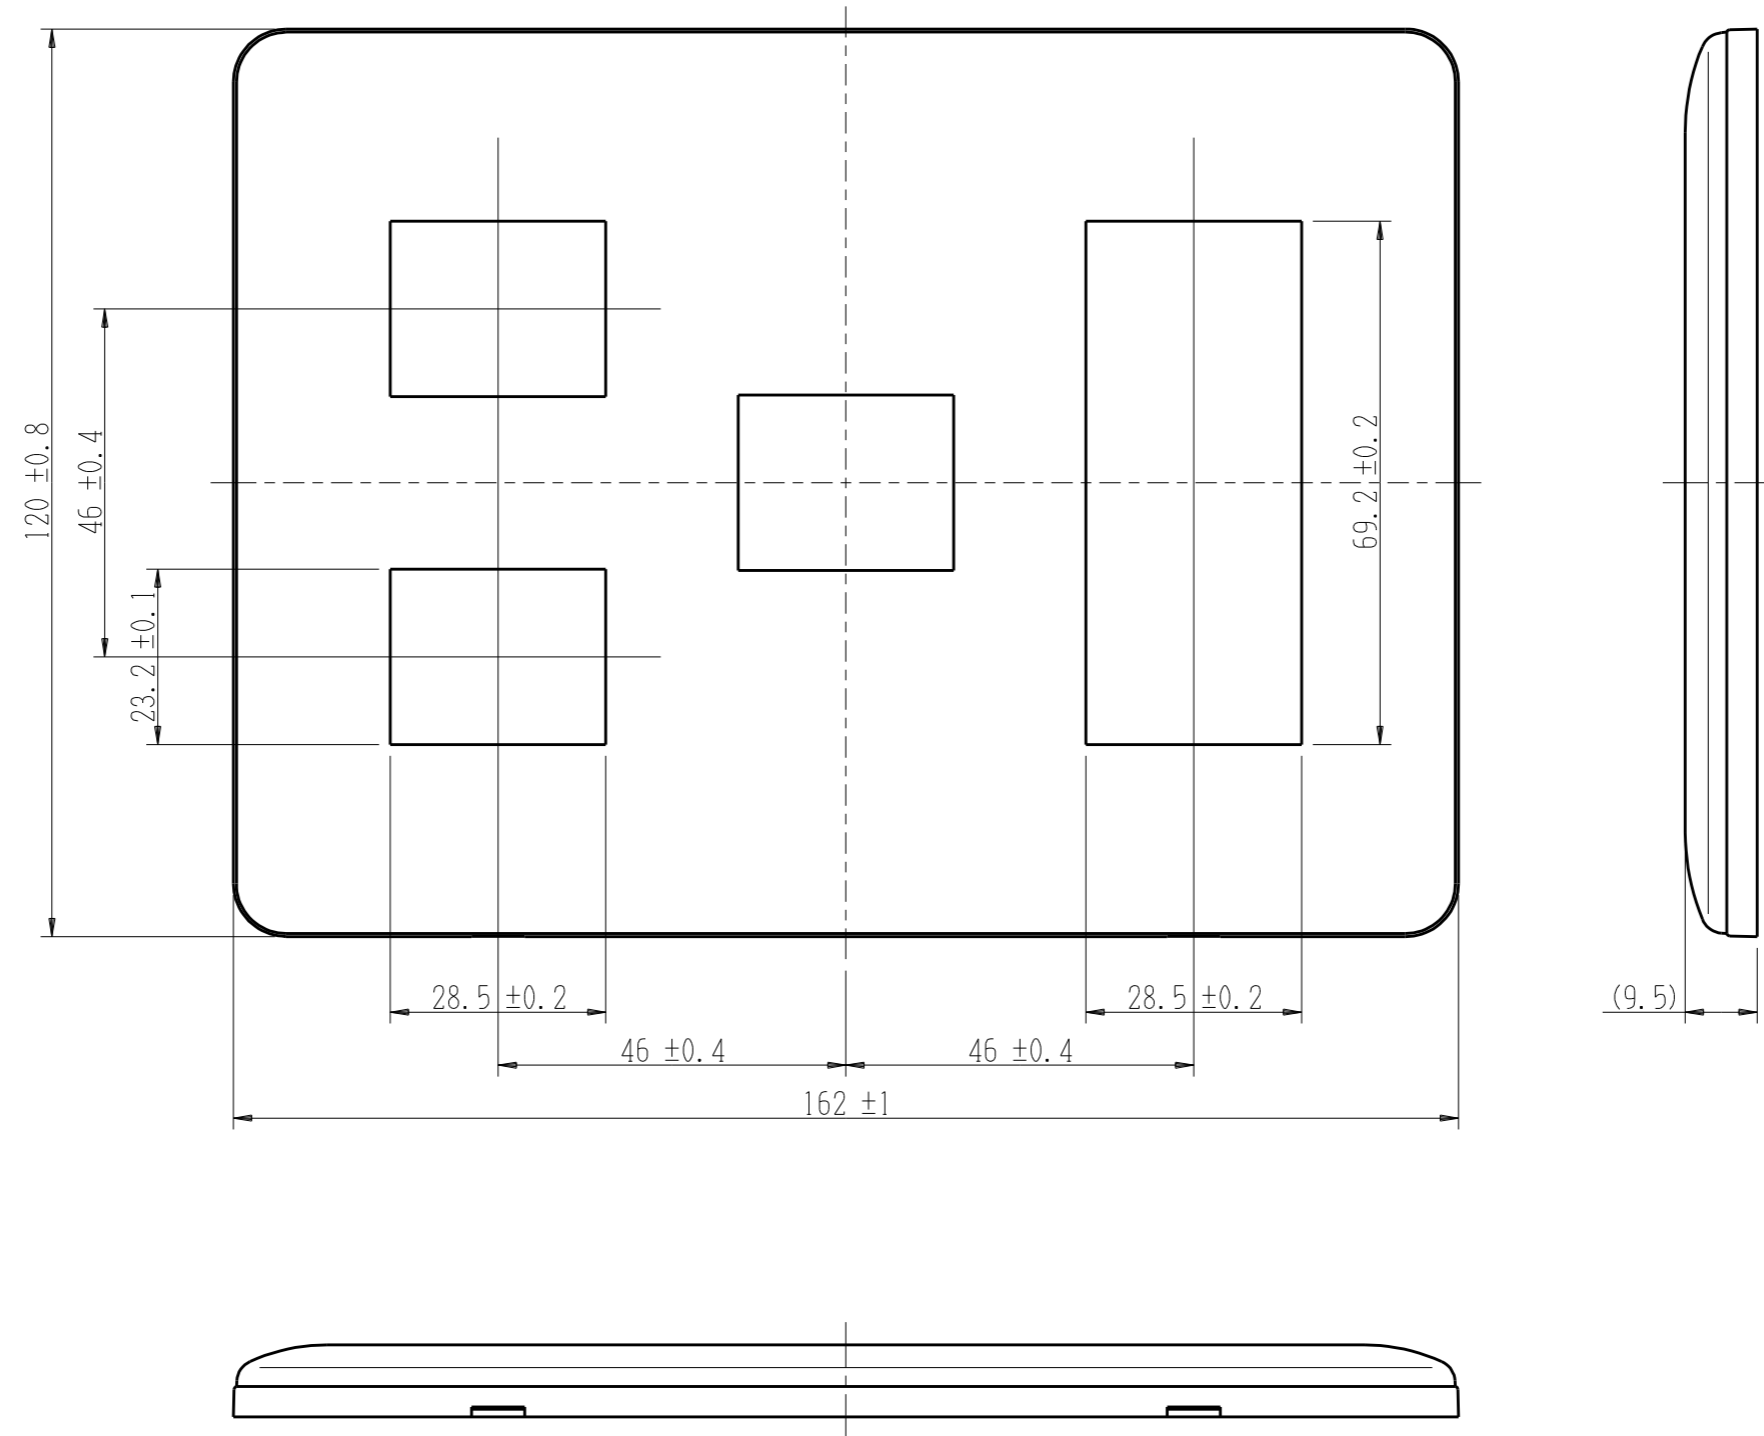

WJE-213

J・ワイド
コンセントプレート

3連用 2+1+3口

第三角法

※ 仕様及び外観は商品改良のため、予告なく変更する事がありますので、都度、最新版をご確認ください。

作成

2016年02月16日

神保電器株式会社