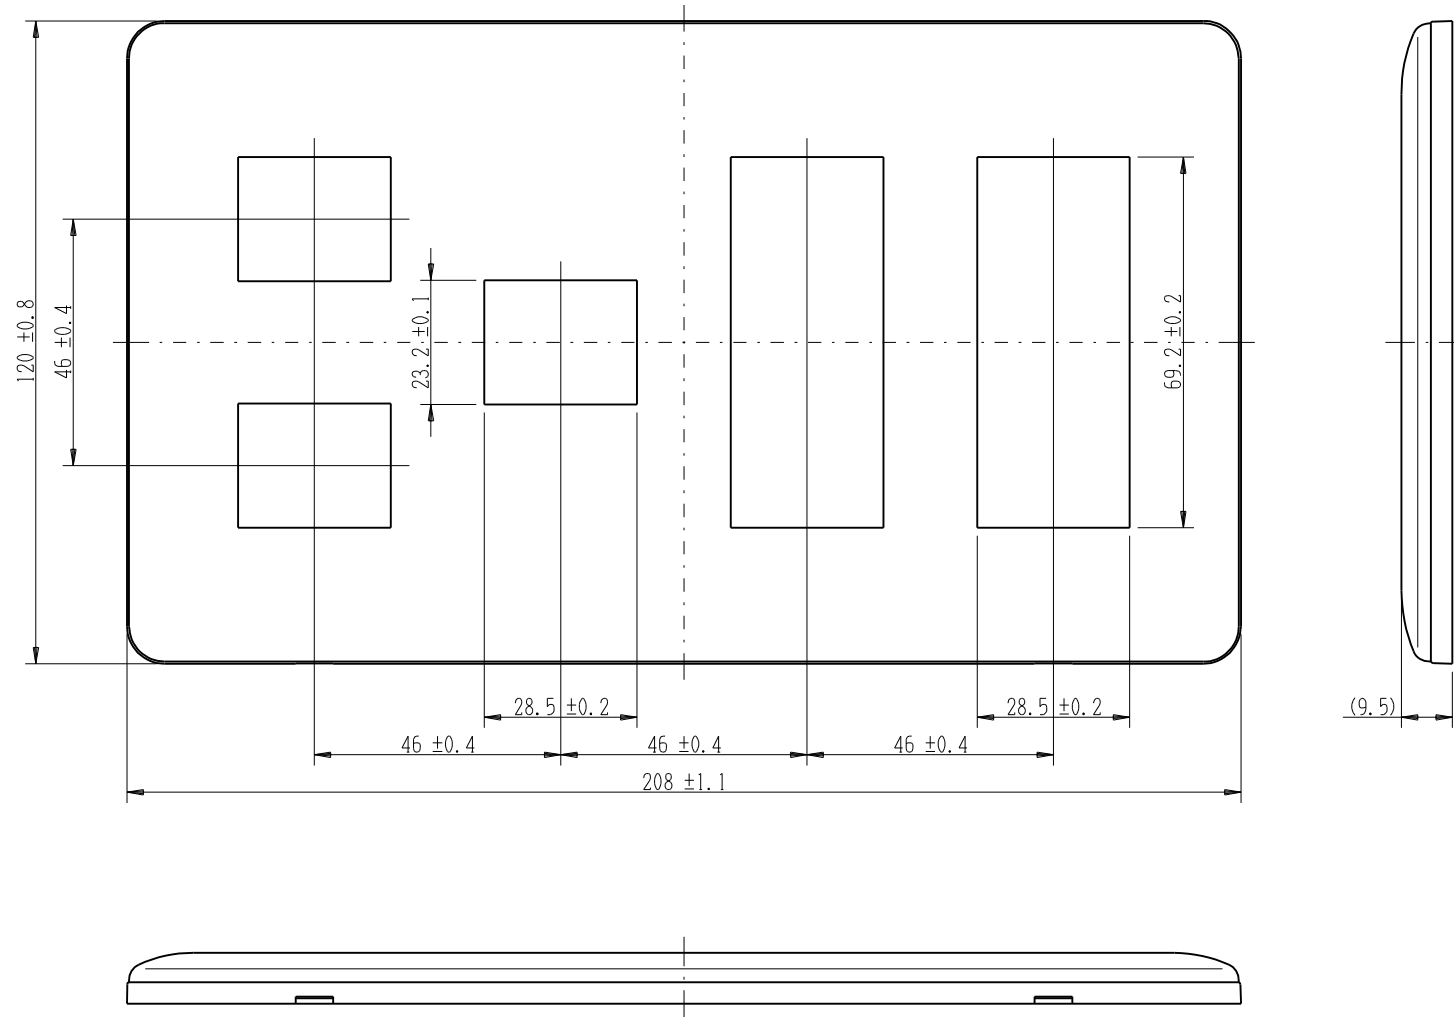

WJE-2133

J・ワイド
コンセントプレート

4連用 2+1+3+3口

第三角法

※ 仕様及び外観は商品改良のため、予告なく変更する事がありますので、都度、最新版をご確認ください。

作成

2016年02月17日

神保電器株式会社