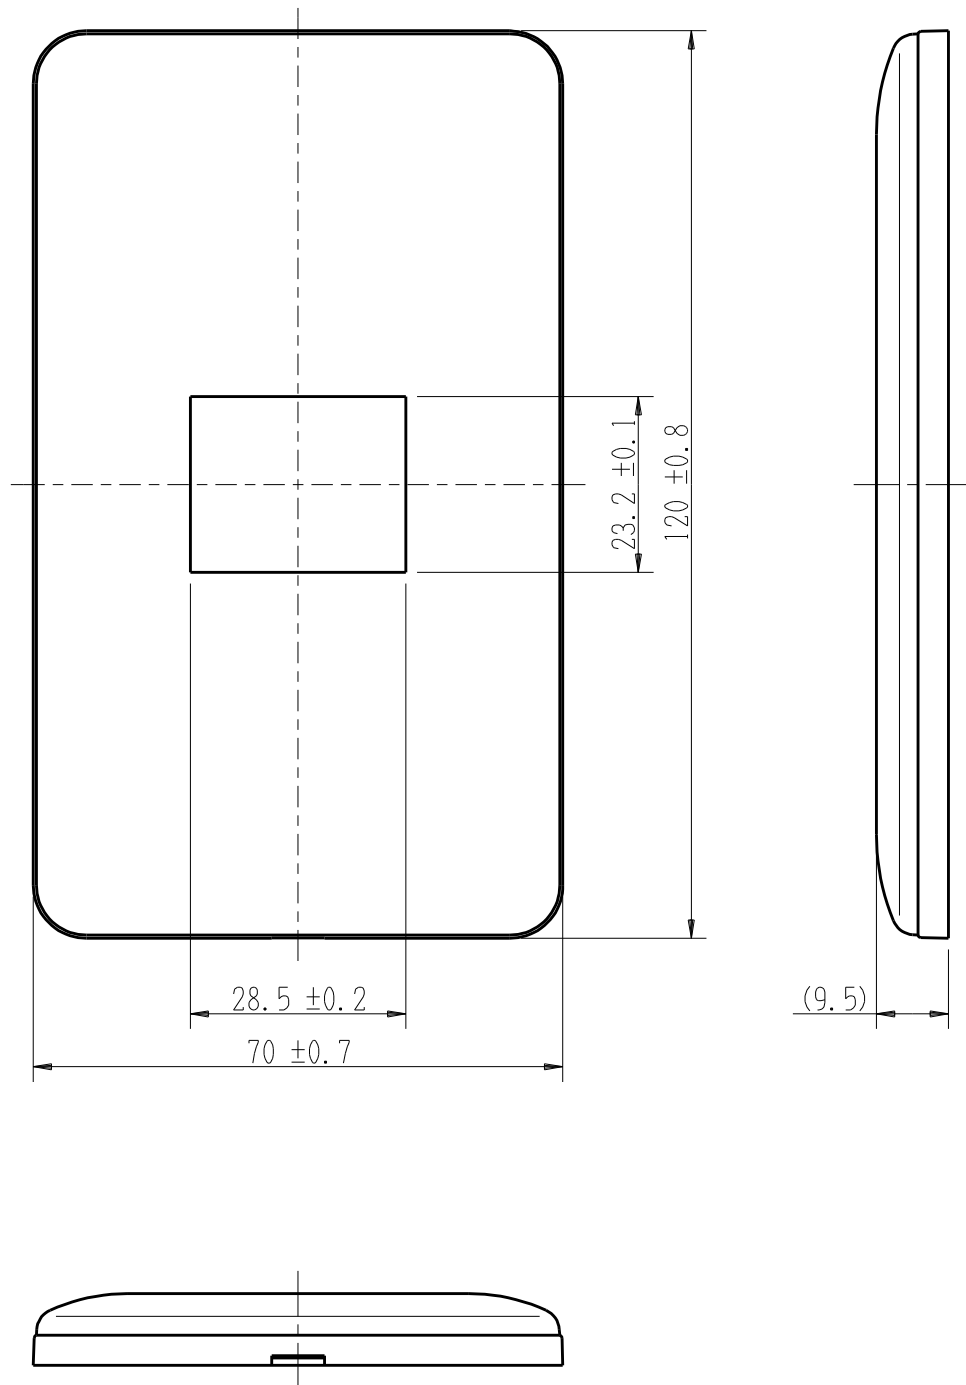

製 番	WJE-1	製 品 名	J・ワイド コンセントプレート	
			1連用 1口	第三角法

※ 仕様及び外観は商品改良のため、予告なく変更する事がありますので、都度、最新版をご確認ください。

作 成	2016年02月15日	 神保電器株式会社	
--------	-------------	--	--