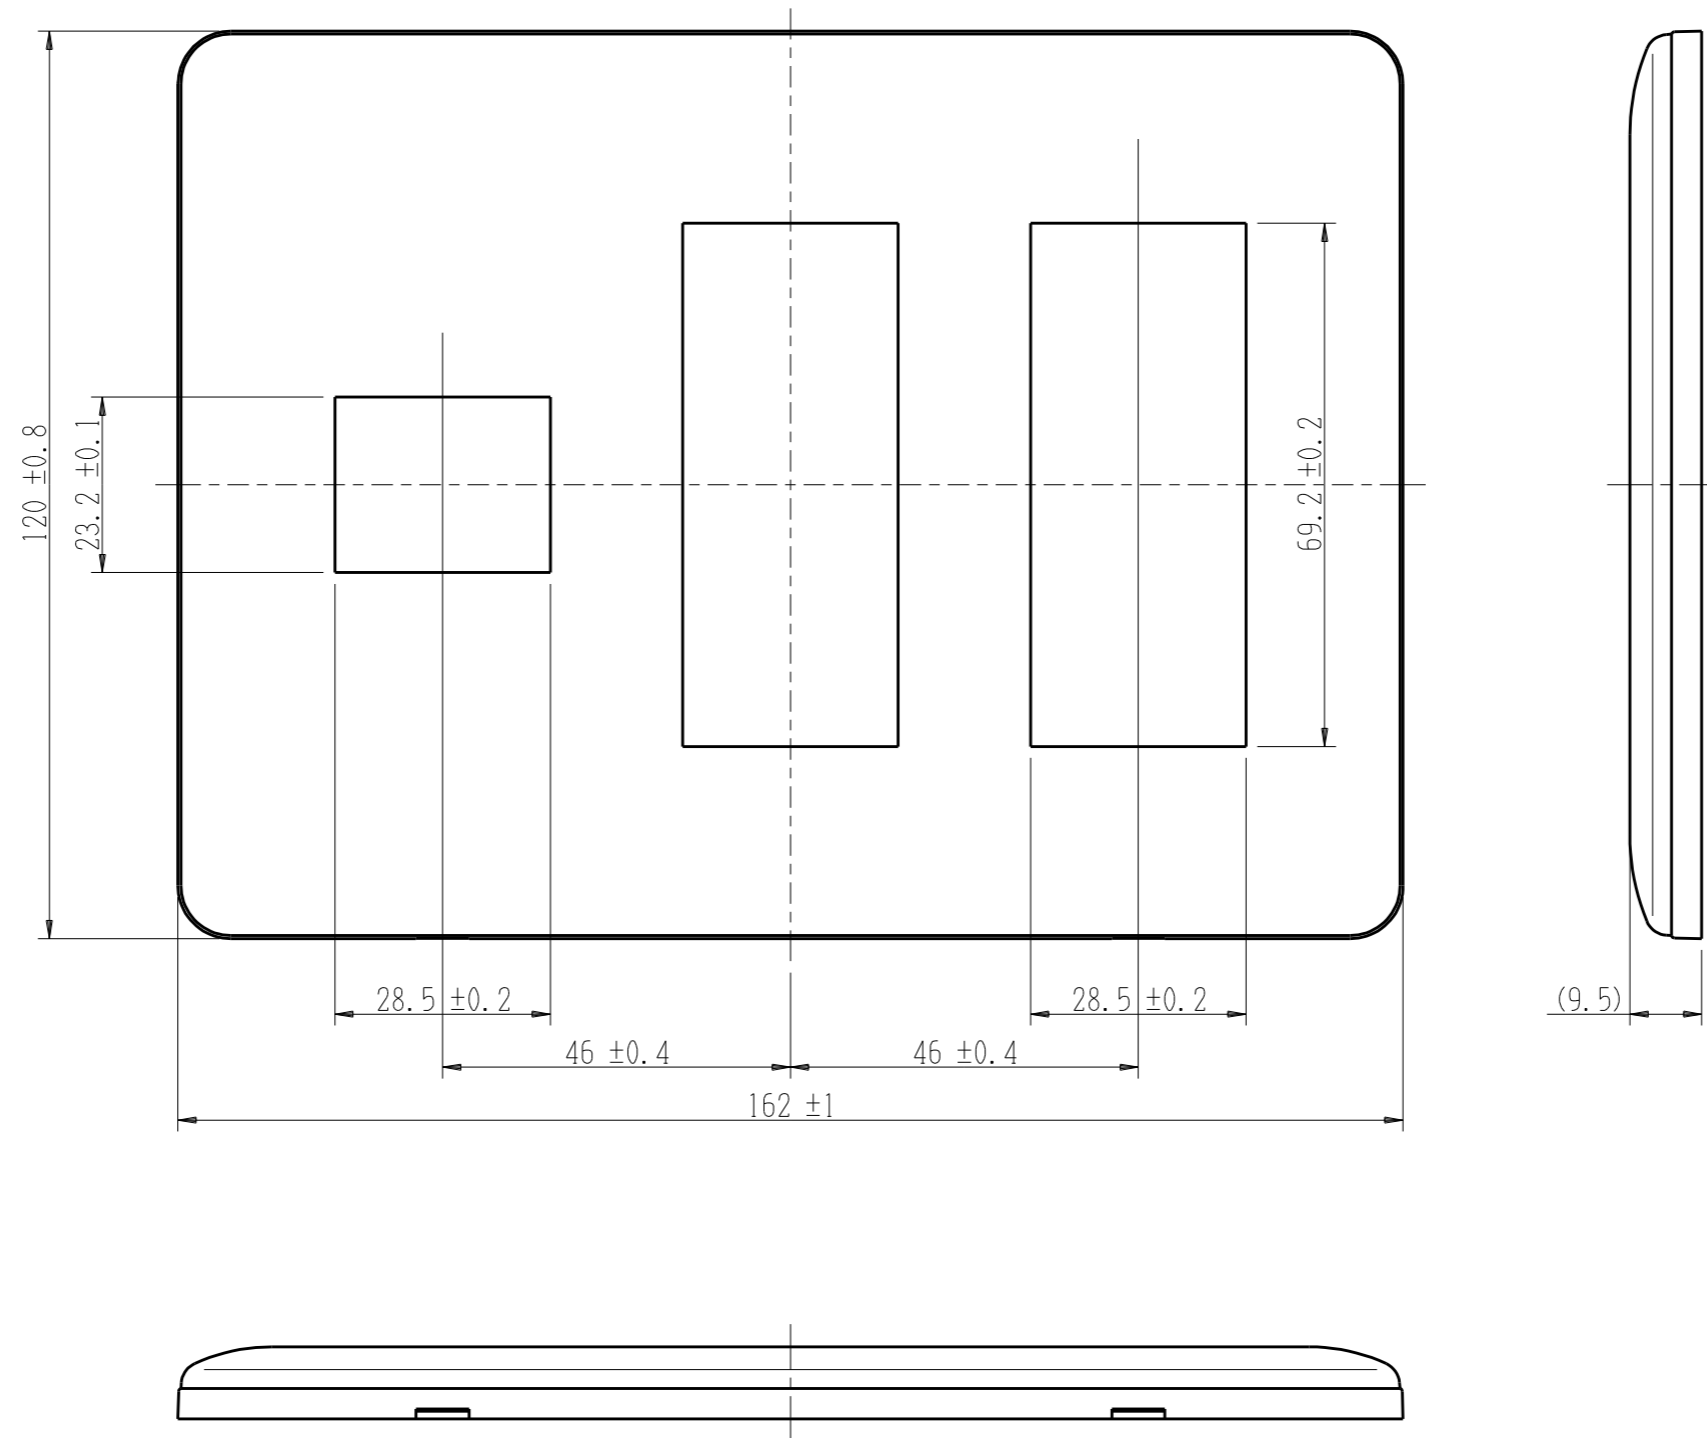

WJE-133

J・ワイド  
コンセントプレート

3連用 1+3+3口

第三角法

※ 仕様及び外観は商品改良のため、予告なく変更する事がありますので、都度、最新版をご確認ください。

作成

2016年02月16日

神保電器株式会社