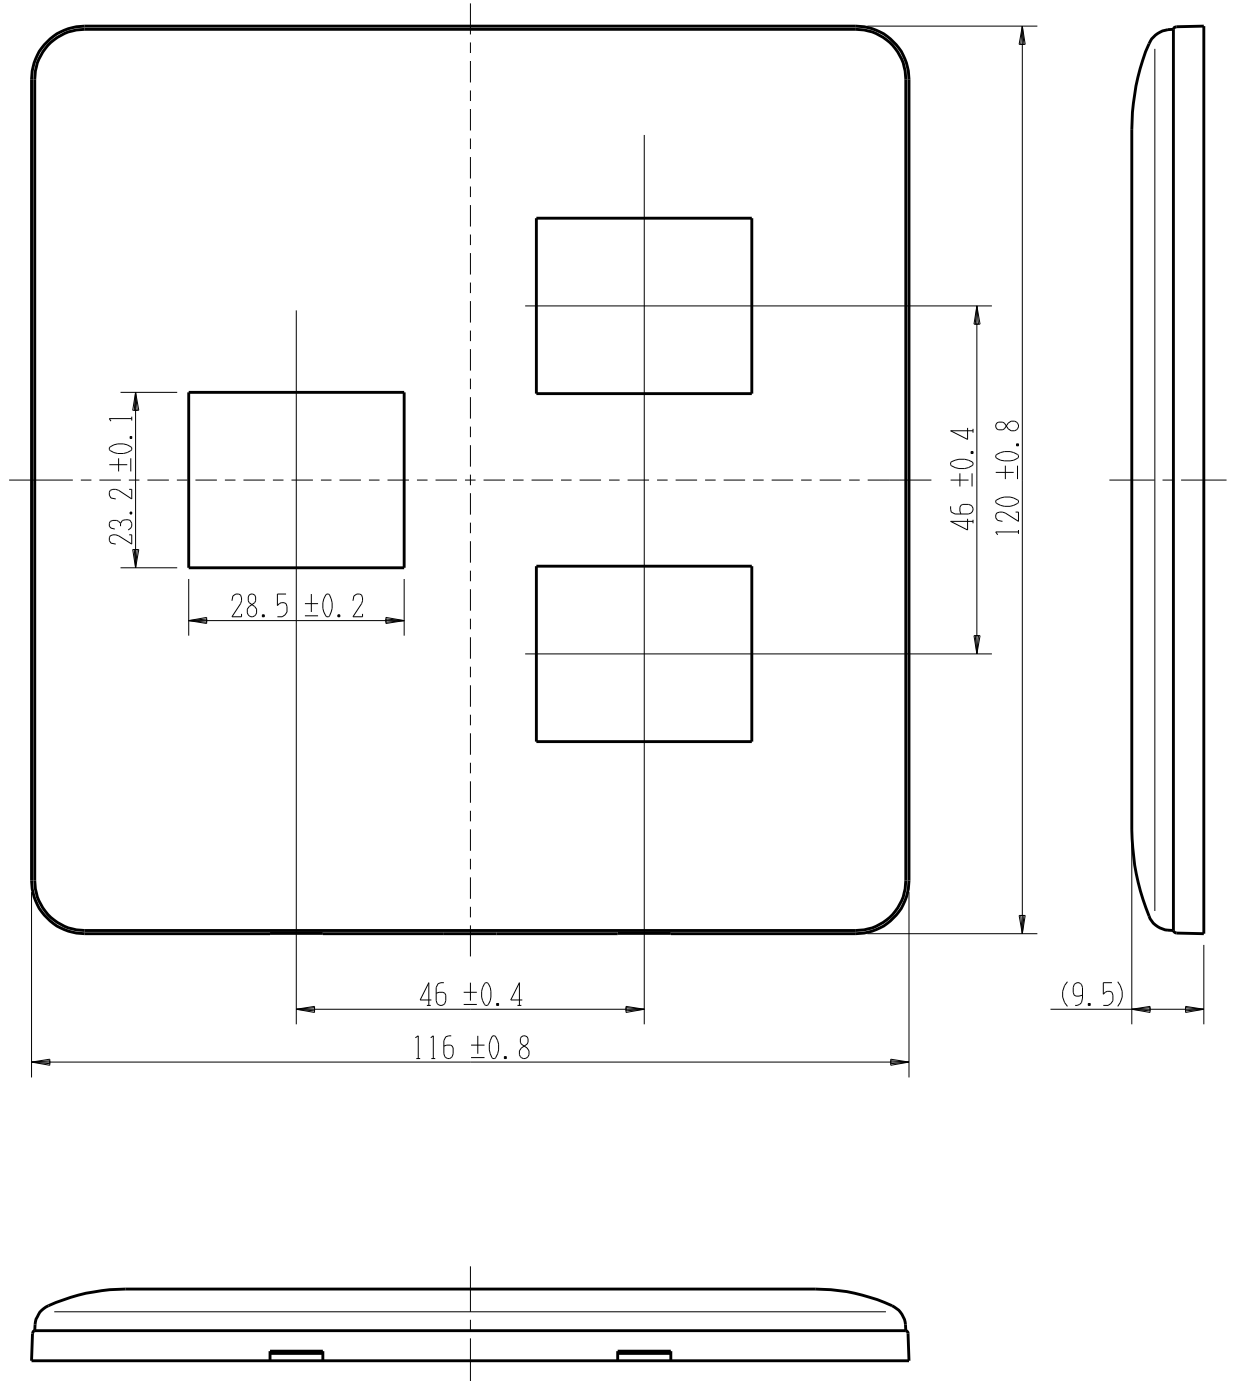

製 番	WJE-12	製 品 名	J・ワイド コンセントプレート	
			2連用 1+2口	第三角法

※ 仕様及び外観は商品改良のため、予告なく変更する事がありますので、都度、最新版をご確認ください。

作 成	2021年12月22日	 神保電器株式会社
--------	-------------	--