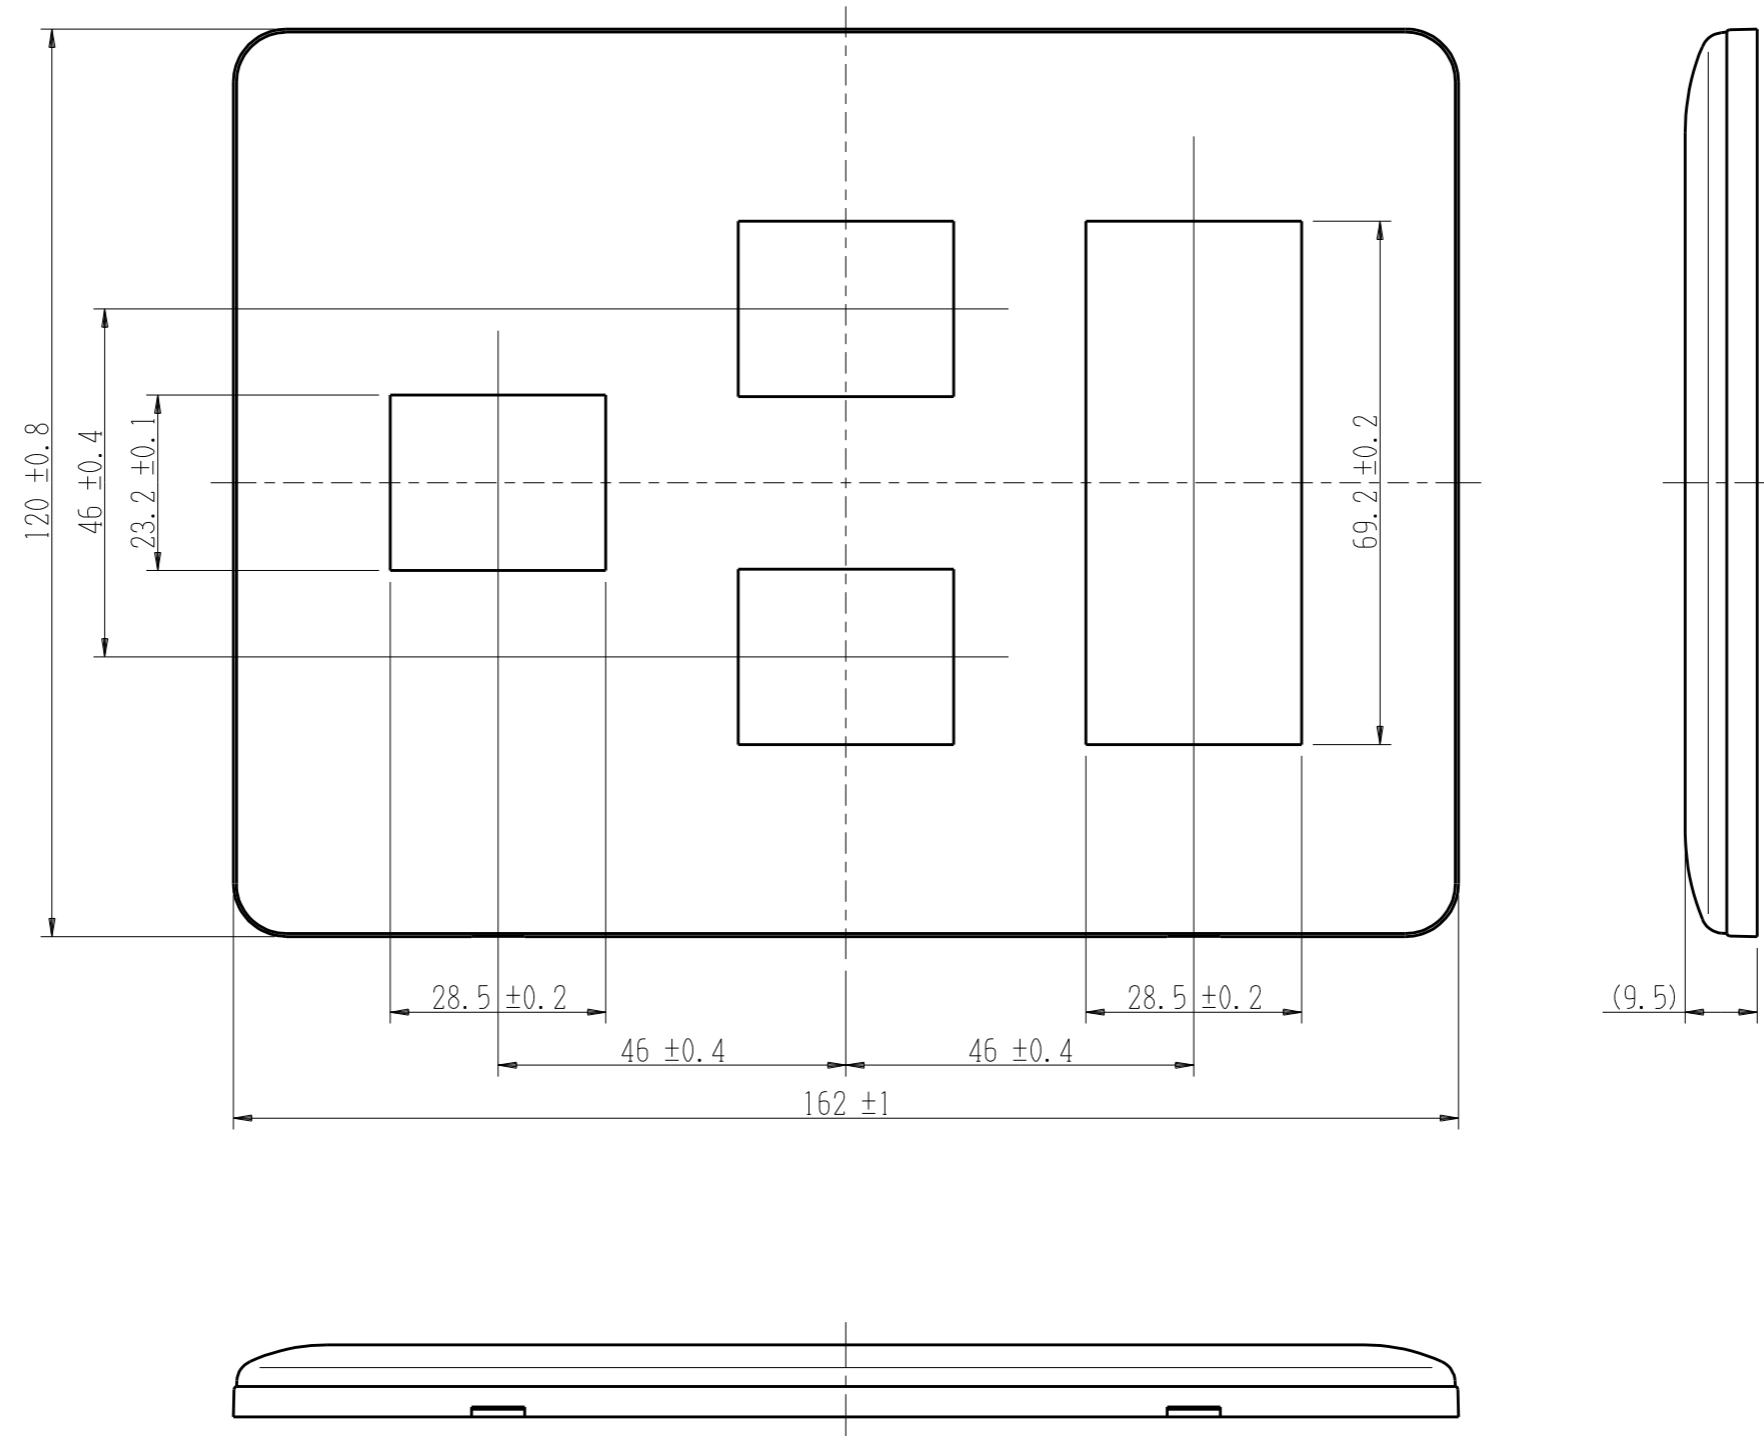

WJE-123

J・ワイド
コンセントプレート

3連用 1+2+3口

第三角法

※ 仕様及び外観は商品改良のため、予告なく変更する事がありますので、都度、最新版をご確認ください。

作成

2016年02月16日

神保電器株式会社