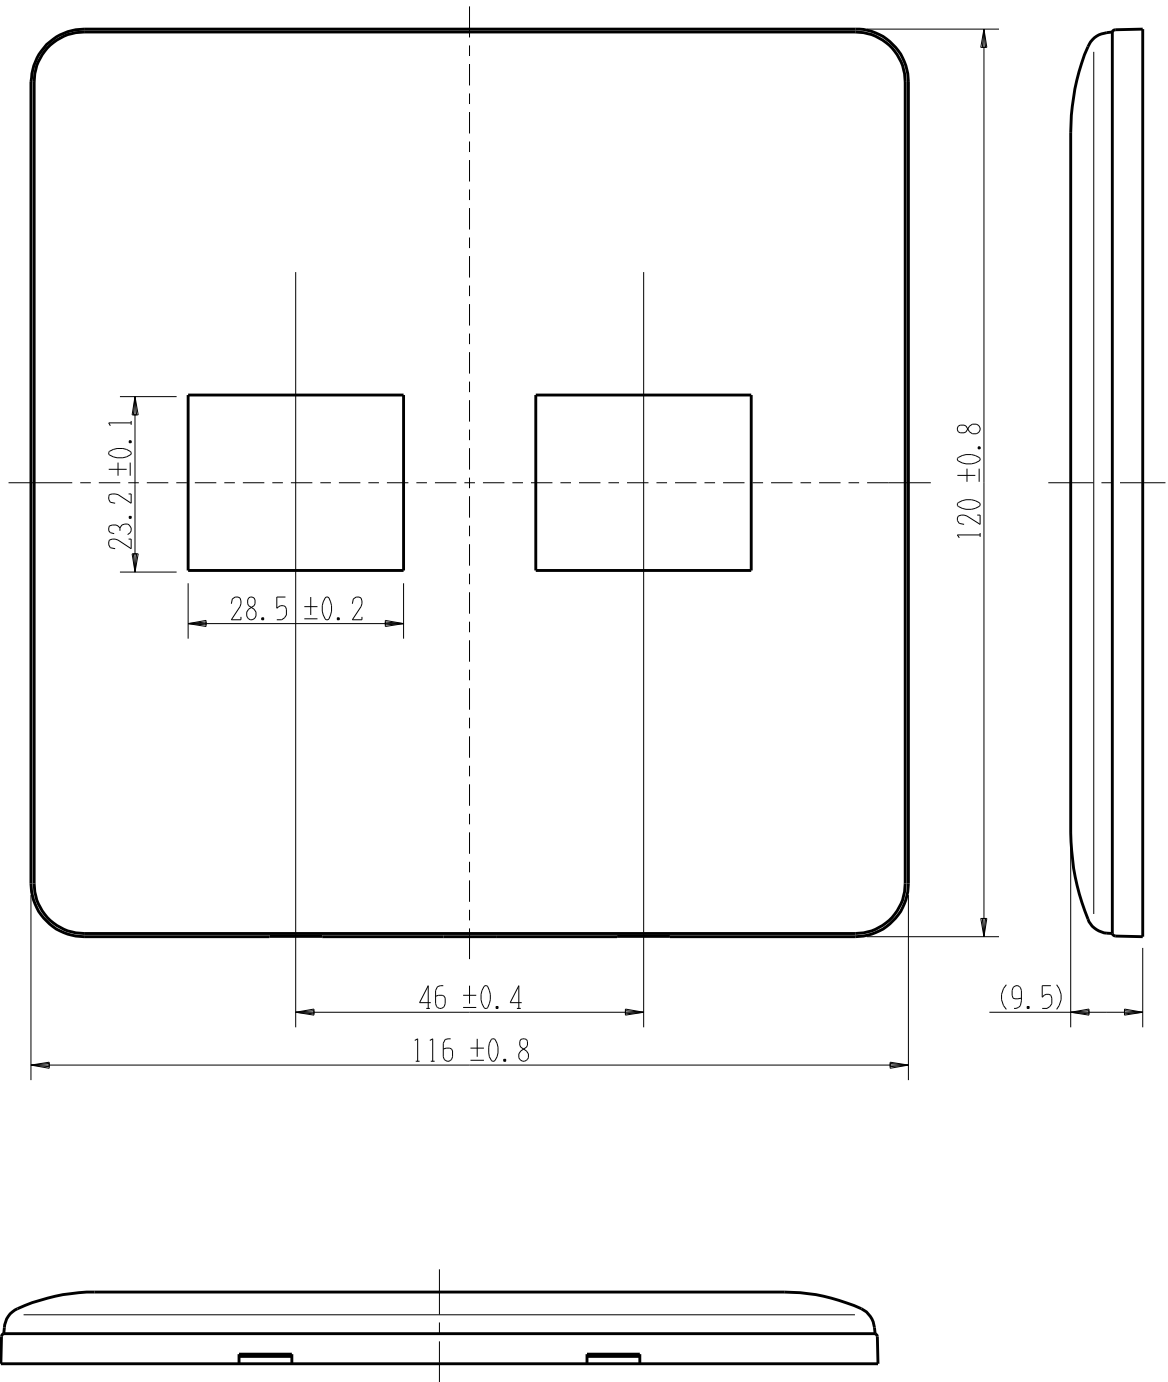

製 番	WJE-11	製 品 名	J・ワイド コンセントプレート	
			2連用 1+1口	第三角法

※ 仕様及び外観は商品改良のため、予告なく変更する事がありますので、都度、最新版をご確認ください。

作 成	2021年12月22日	 神保電器株式会社	
--------	-------------	---	--