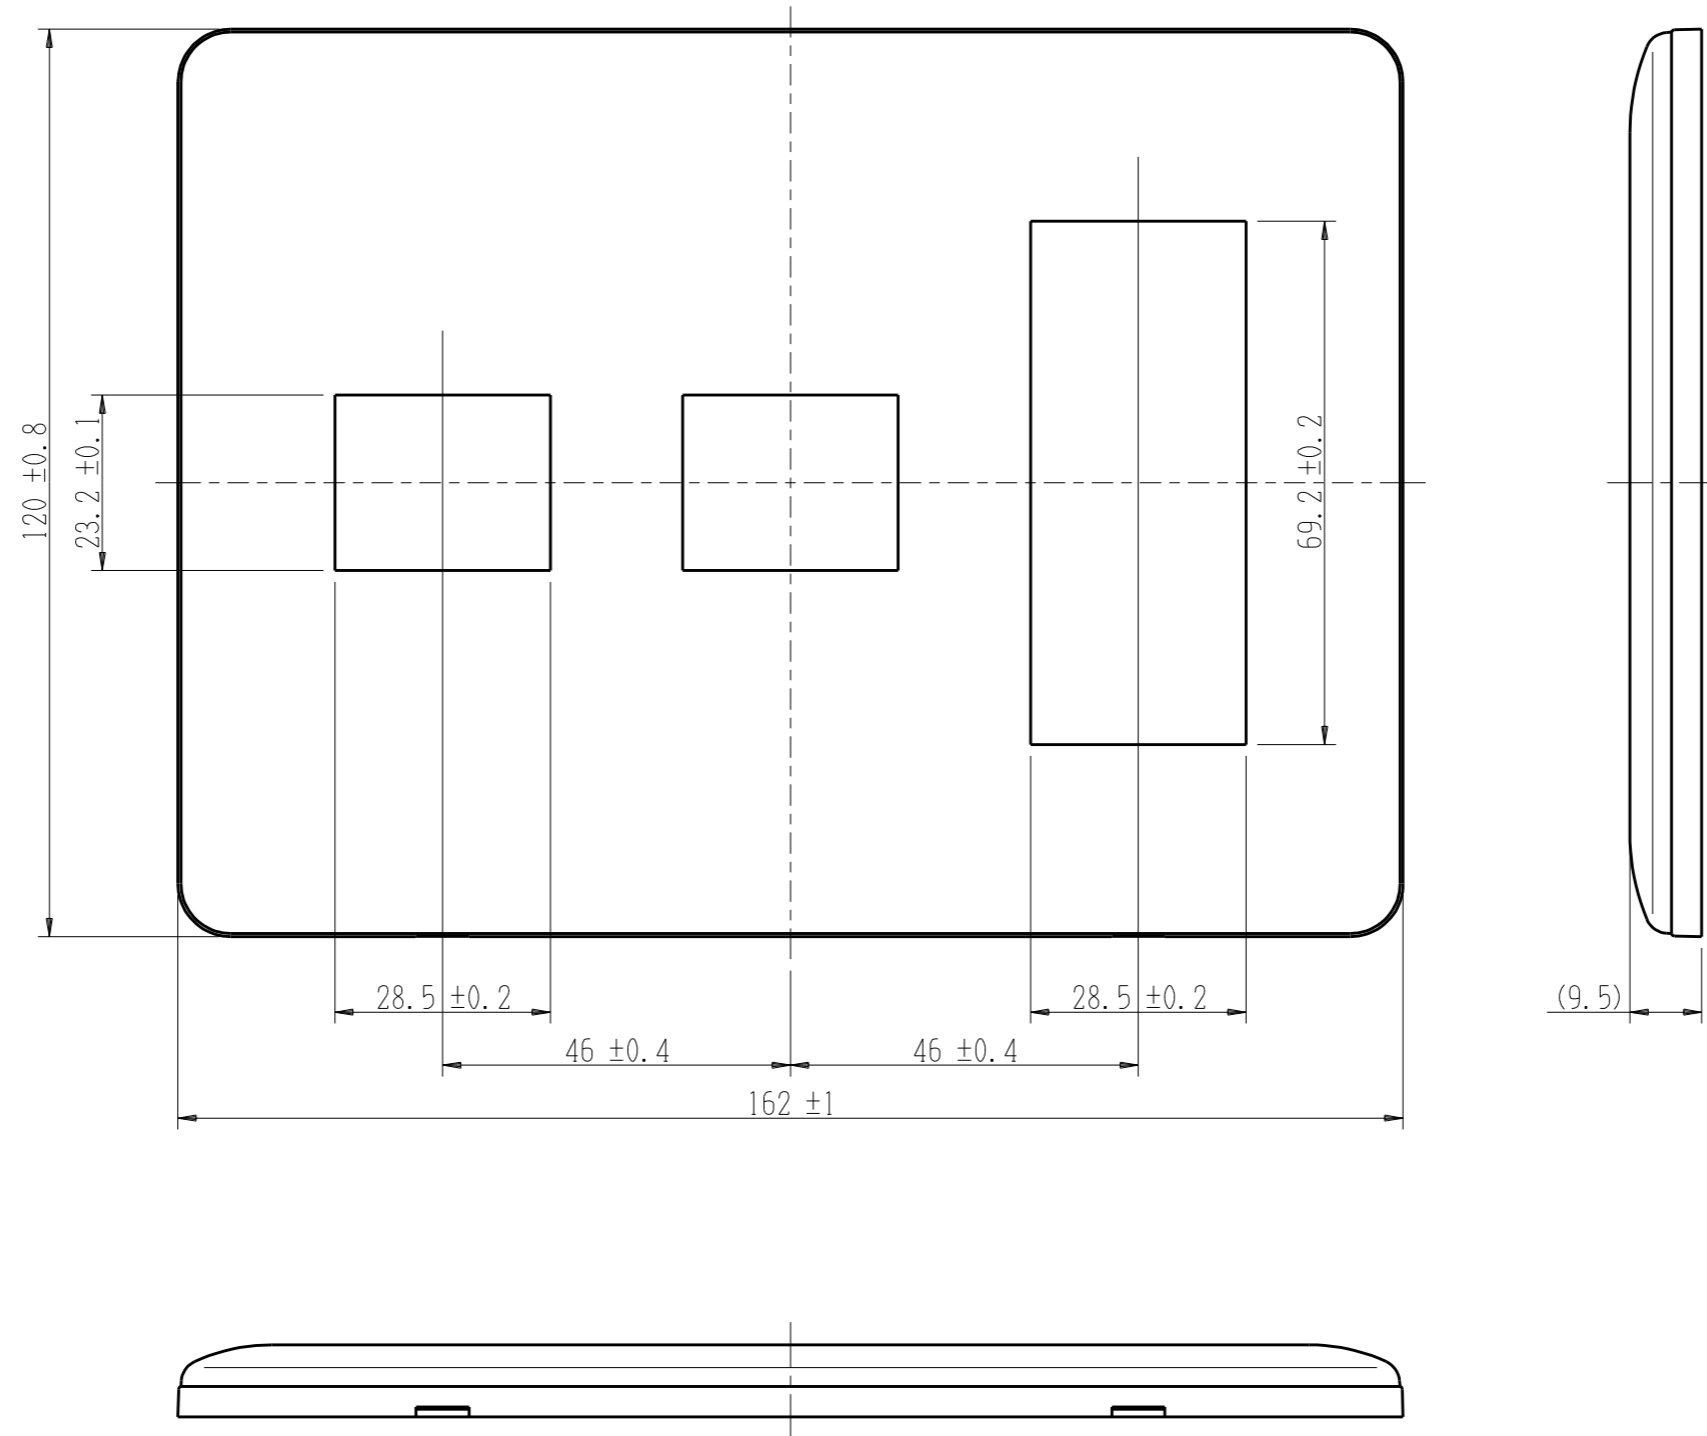

WJE-113

J・ワイド  
コンセントプレート

3連用 1+1+3口

第三角法

※ 仕様及び外観は商品改良のため、予告なく変更する事がありますので、都度、最新版をご確認ください。

作成

2016年02月16日

神保電器株式会社