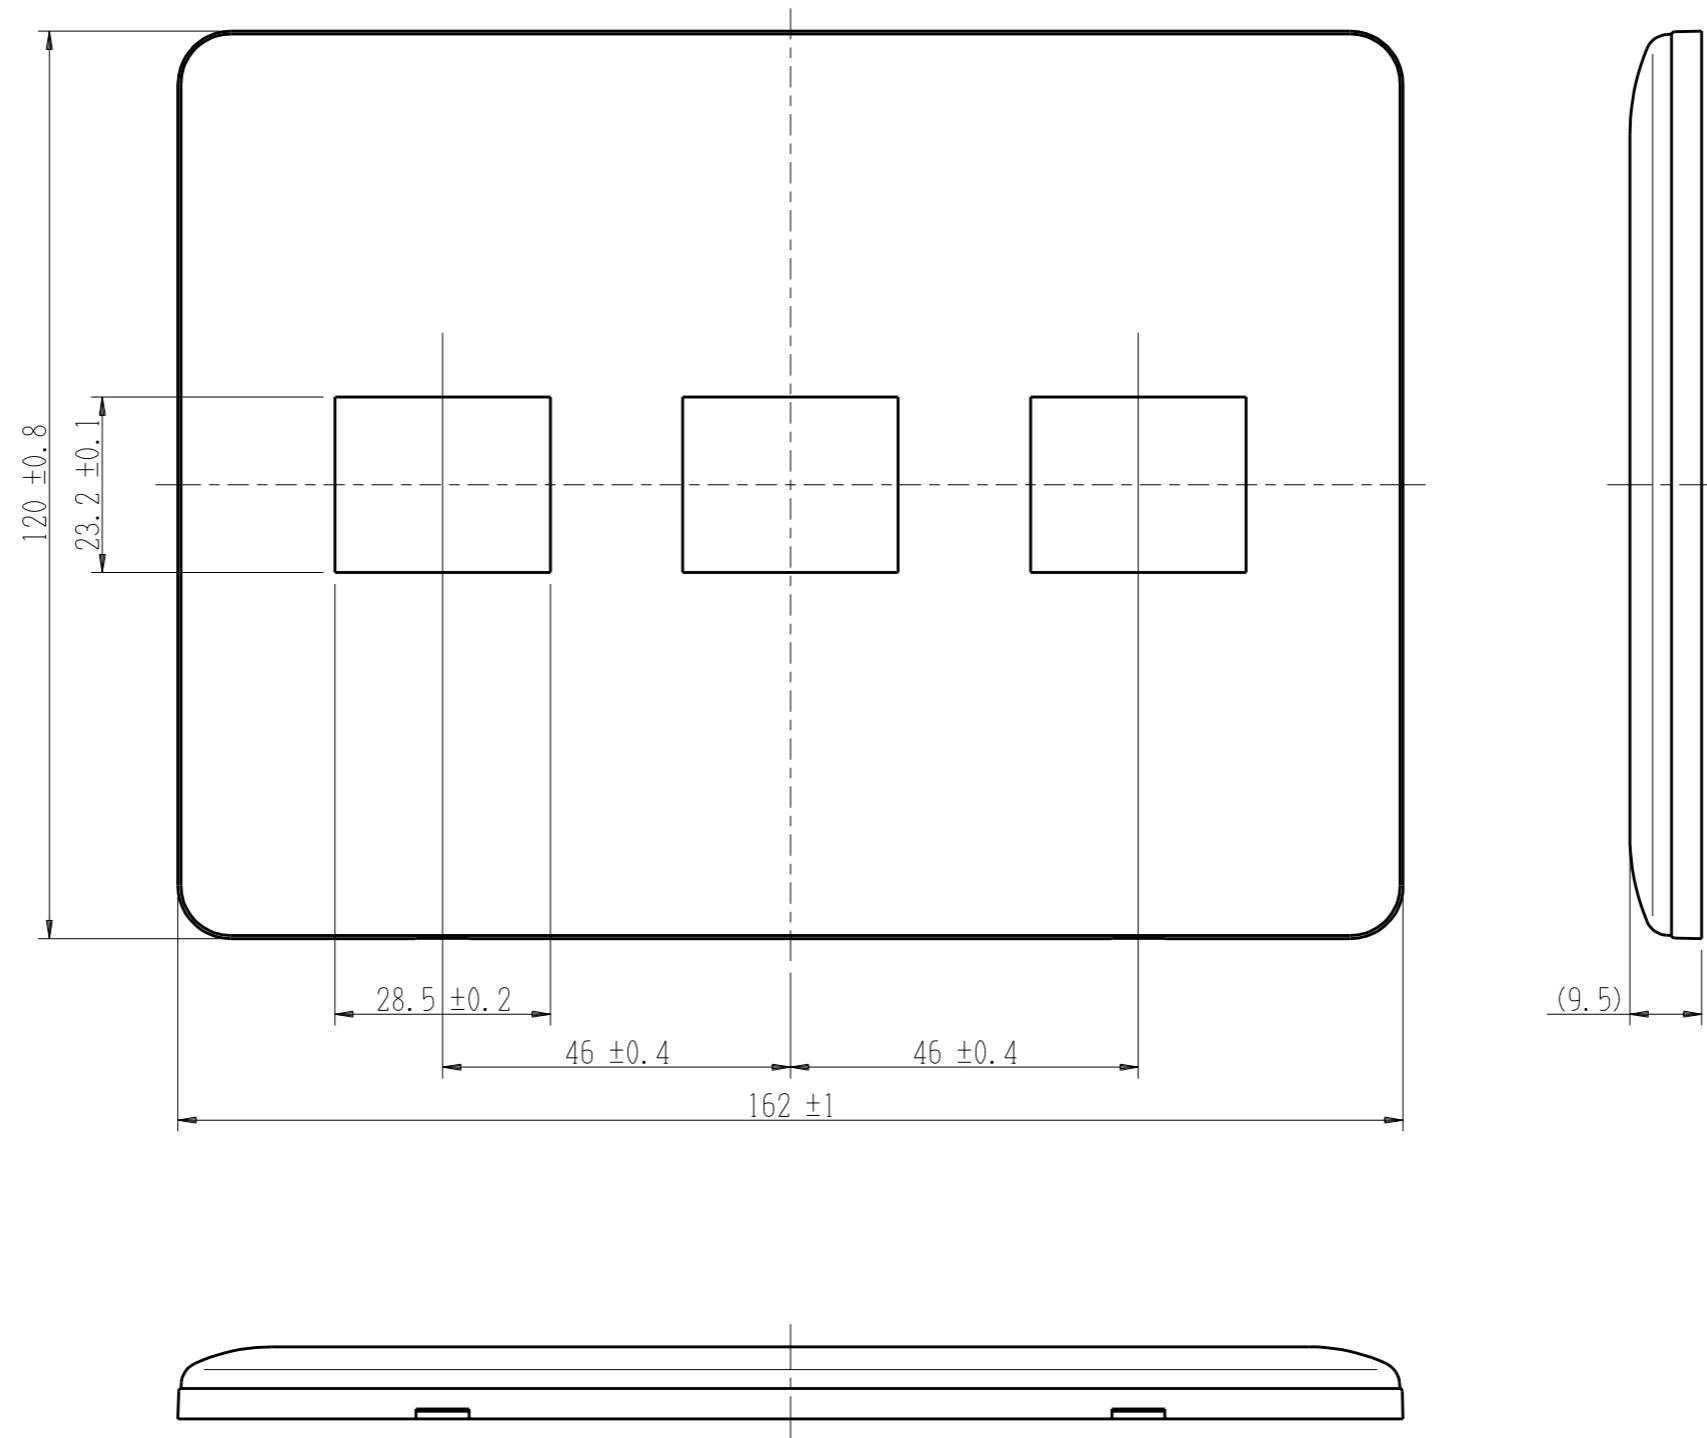

WJE-111

J・ワイド
コンセントプレート

3連用 1+1+1口

第三角法

※ 仕様及び外観は商品改良のため、予告なく変更する事がありますので、都度、最新版をご確認ください。

作成

2016年02月15日

神保電器株式会社