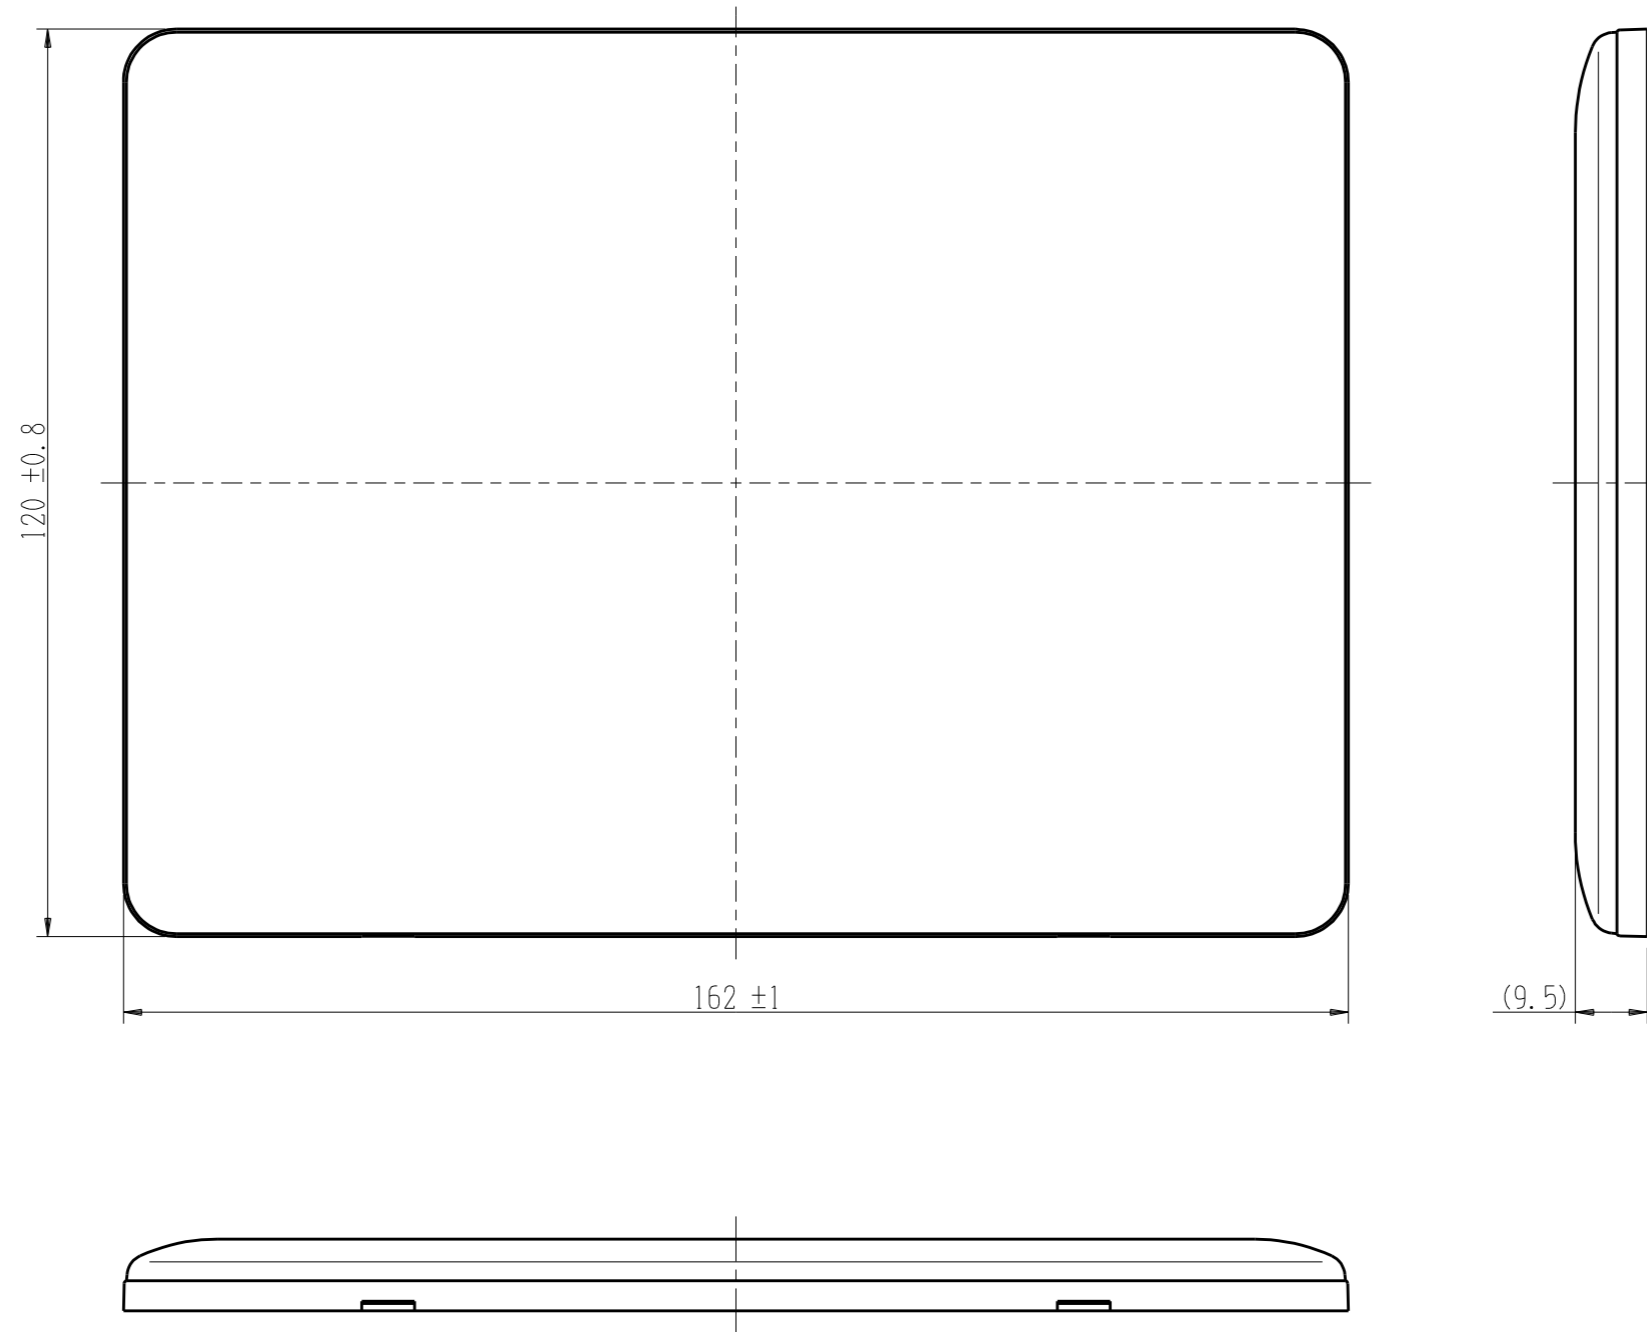

WJE-000

J・ワイド
コンセントプレート

3連用 ブランク

第三角法

※ 仕様及び外観は商品改良のため、予告なく変更する事がありますので、都度、最新版をご確認ください。

作成

2016年02月16日

神保電器株式会社