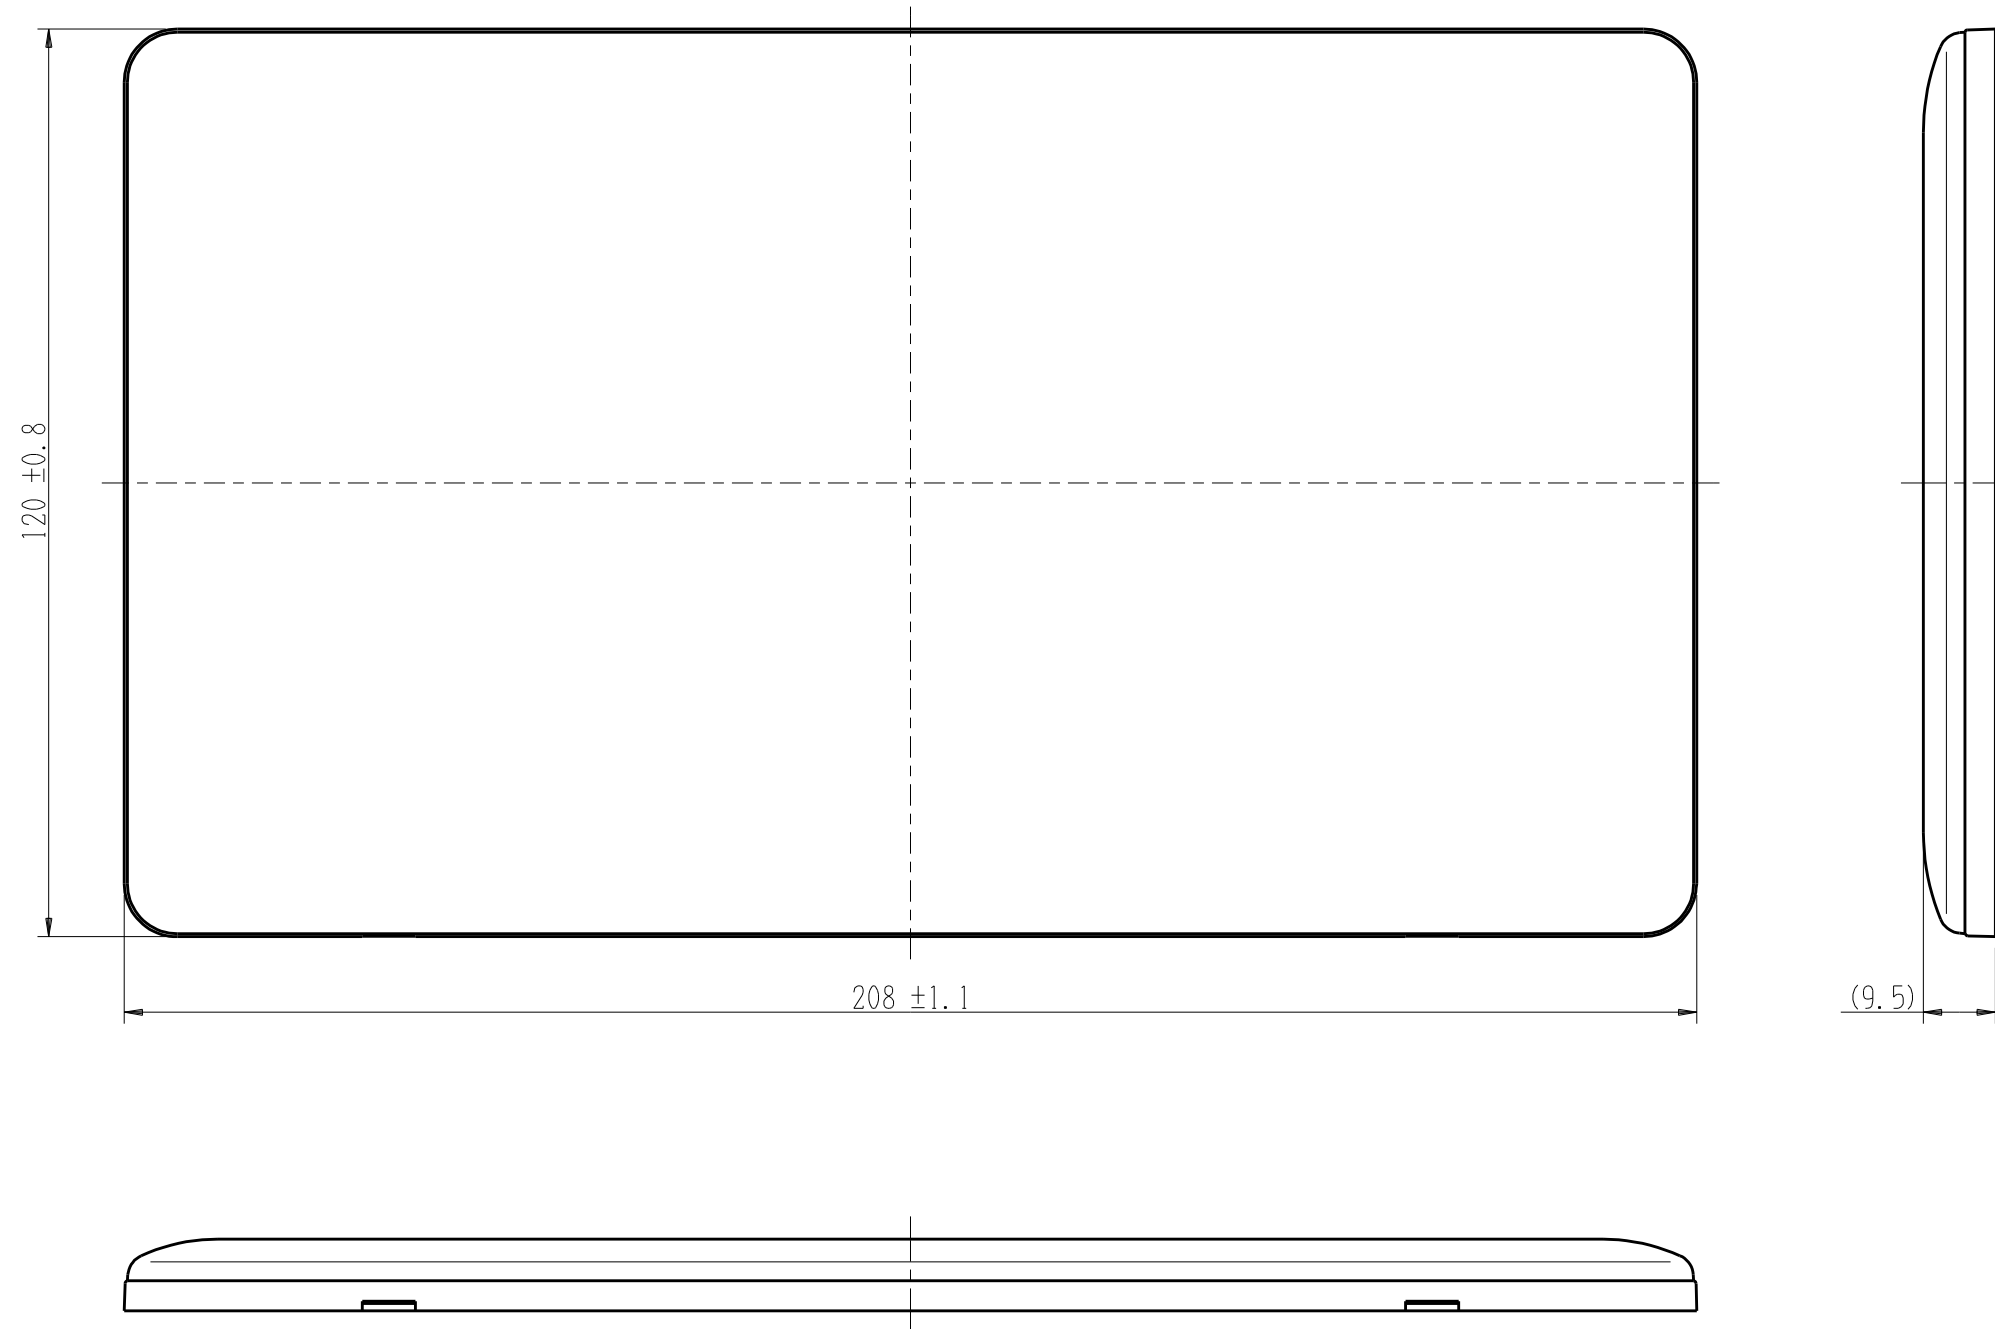

WJE-0000

J・ワイド
コンセントプレート

4連用 ブランク

第三角法

※ 仕様及び外観は商品改良のため、予告なく変更する事がありますので、都度、最新版をご確認ください。

作成

2016年02月16日

神保電器株式会社