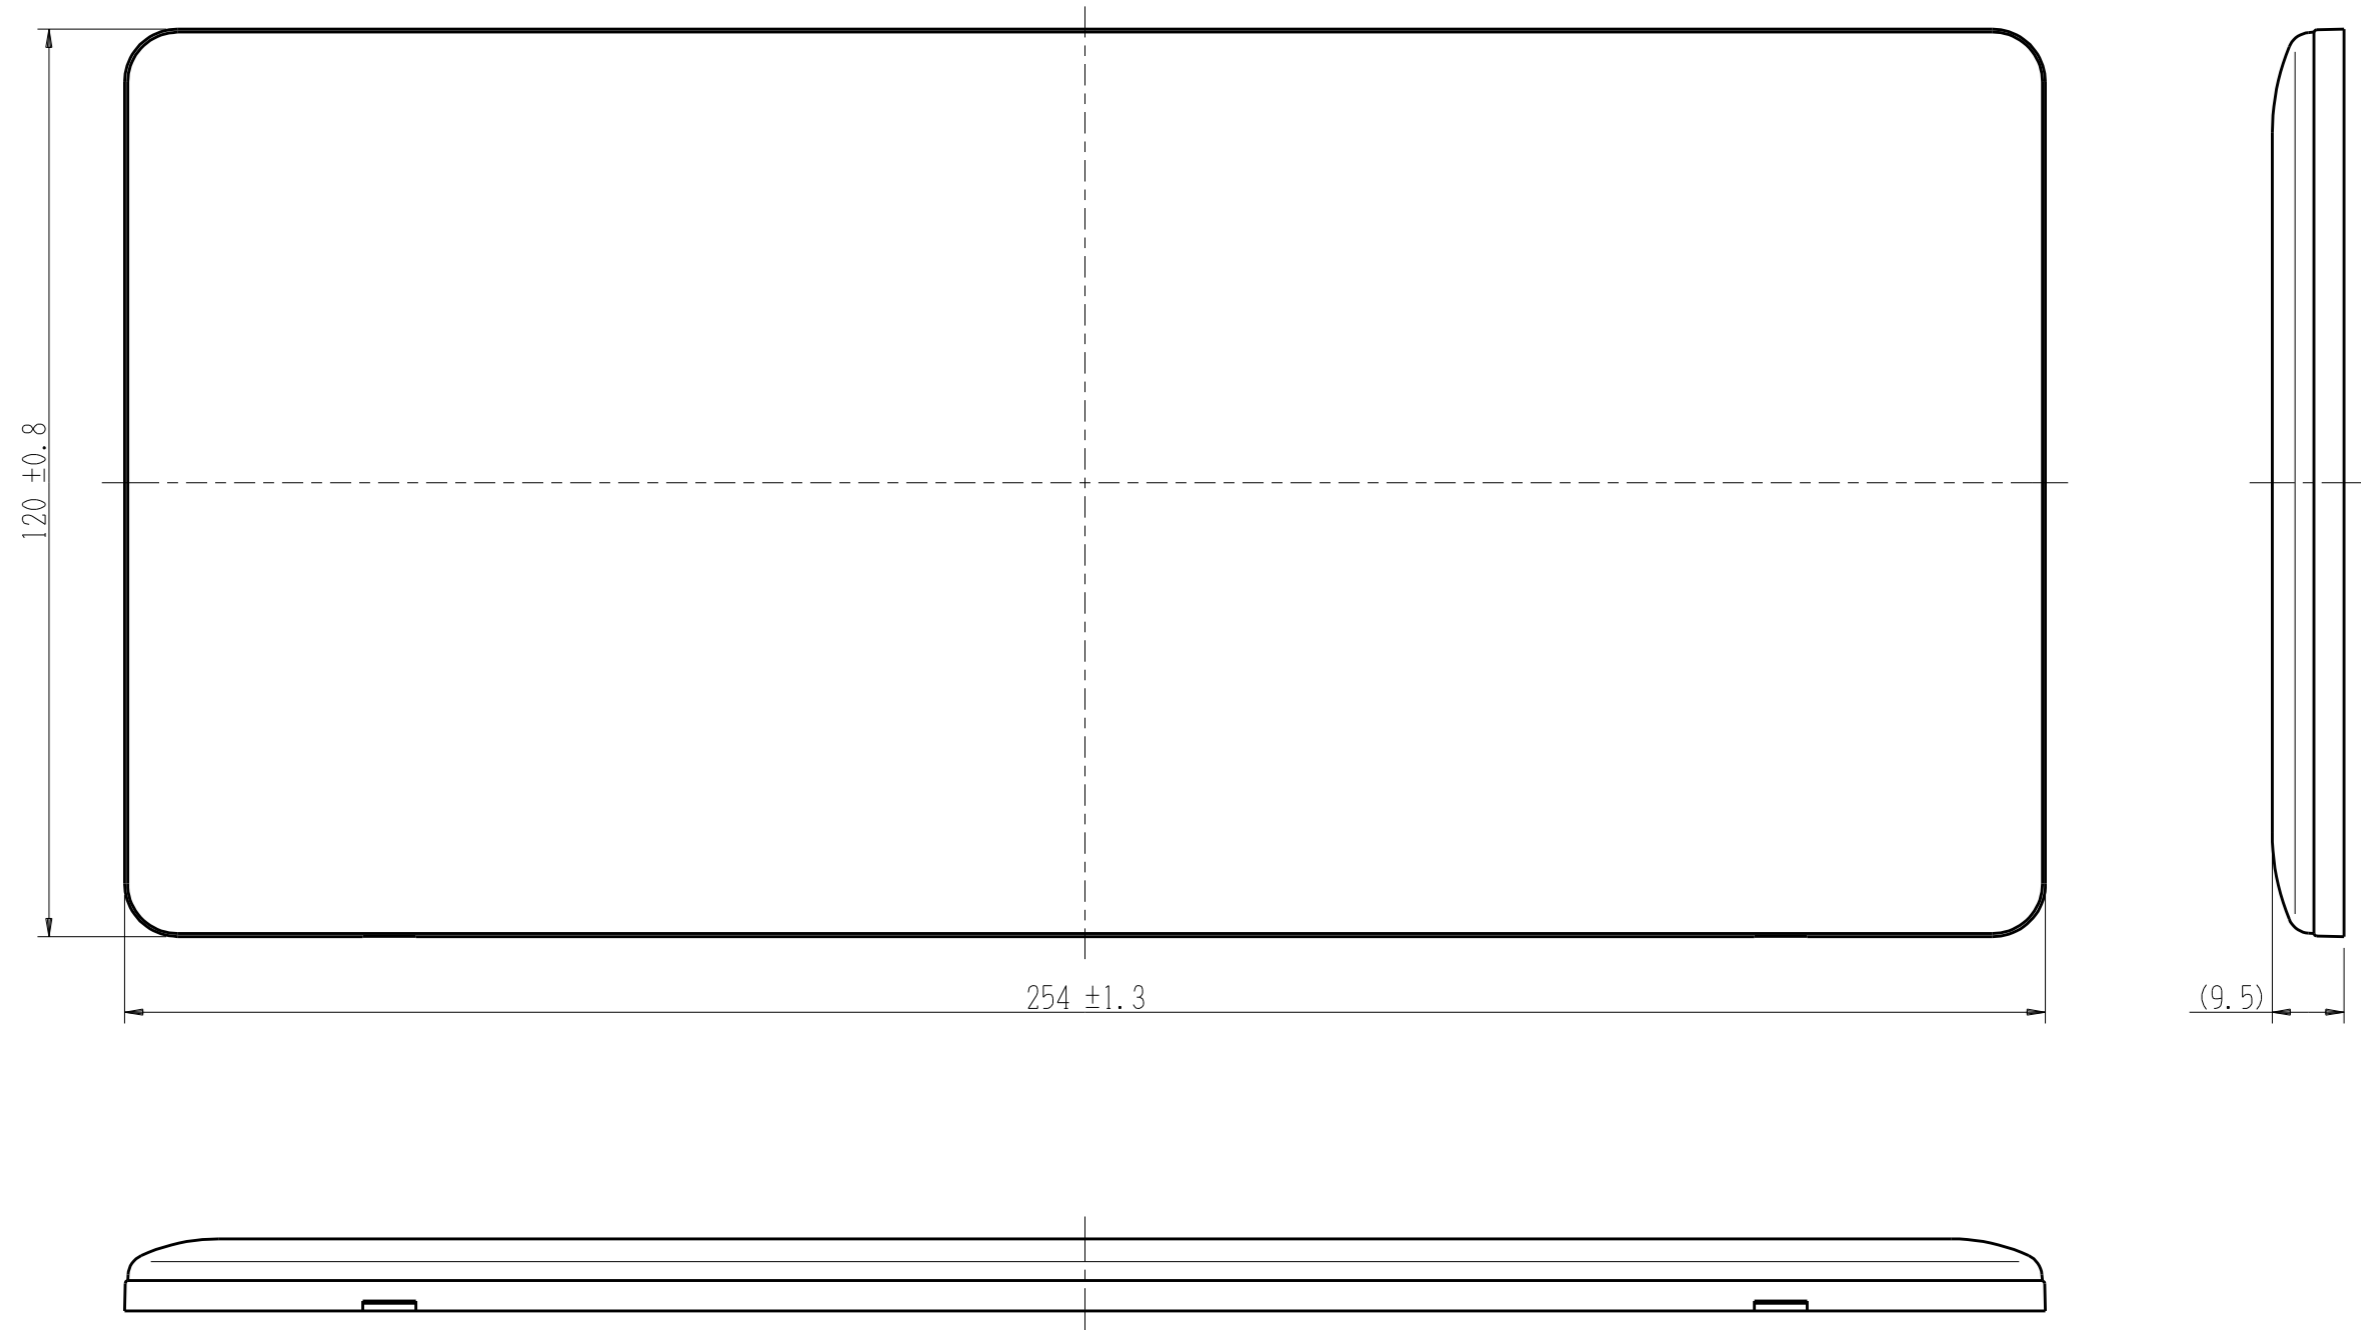

WJE-00000

J・ワイド
コンセントプレート

5連用 ブランク

第三角法

※ 仕様及び外観は商品改良のため、予告なく変更する事がありますので、都度、最新版をご確認ください。

作成

2016年02月16日

神保電器株式会社