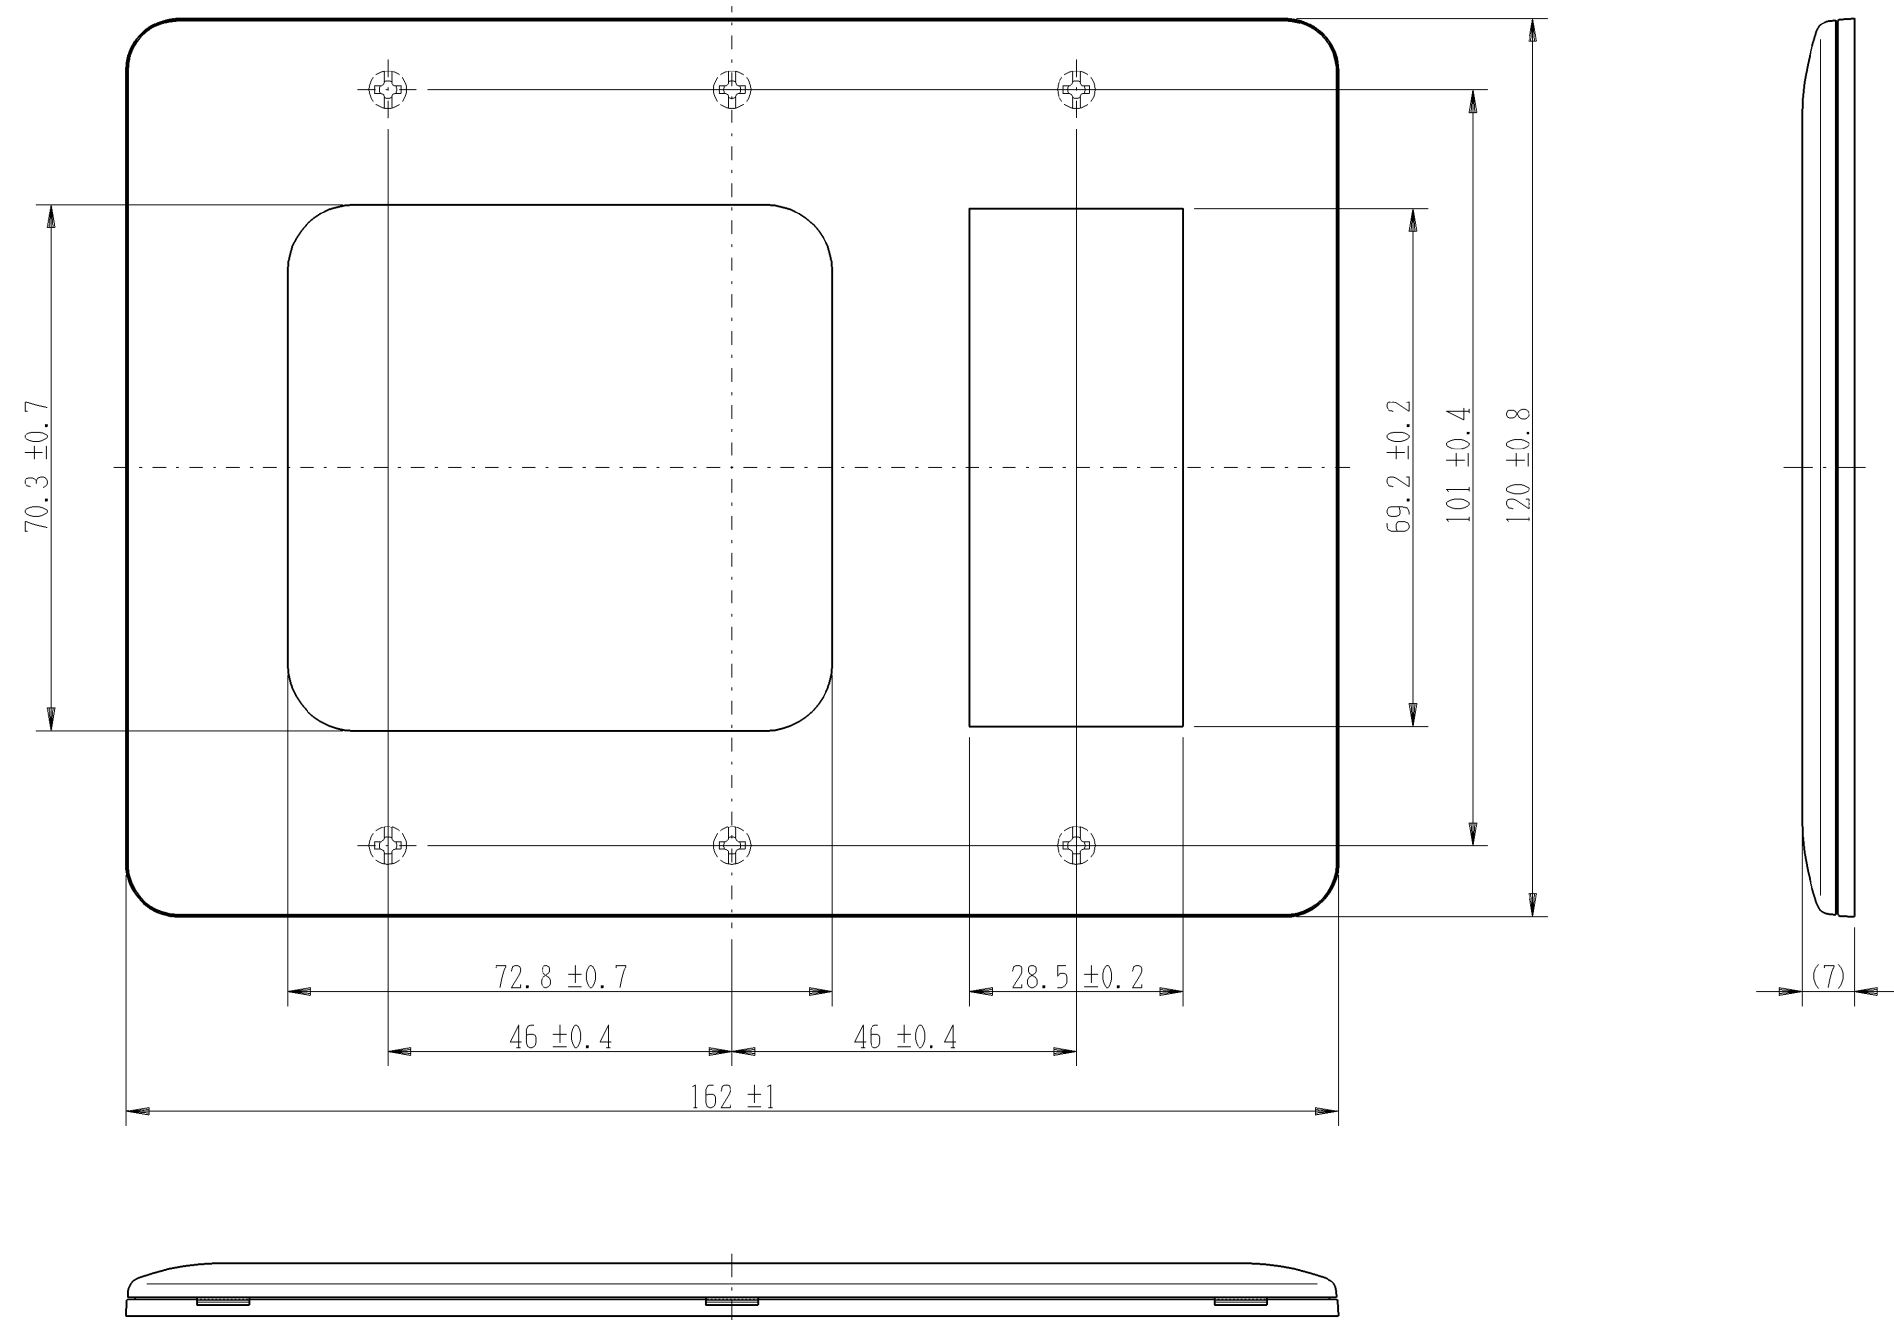

WJD-SNL3

J・ワイド  
2ピースコンセントプレート3連用

SNL+3口

第三角法

※仕様および外観は商品改良のため、予告なく変更することがありますのでご了承ください。

作成

平成15年09月26日

神保電器株式会社