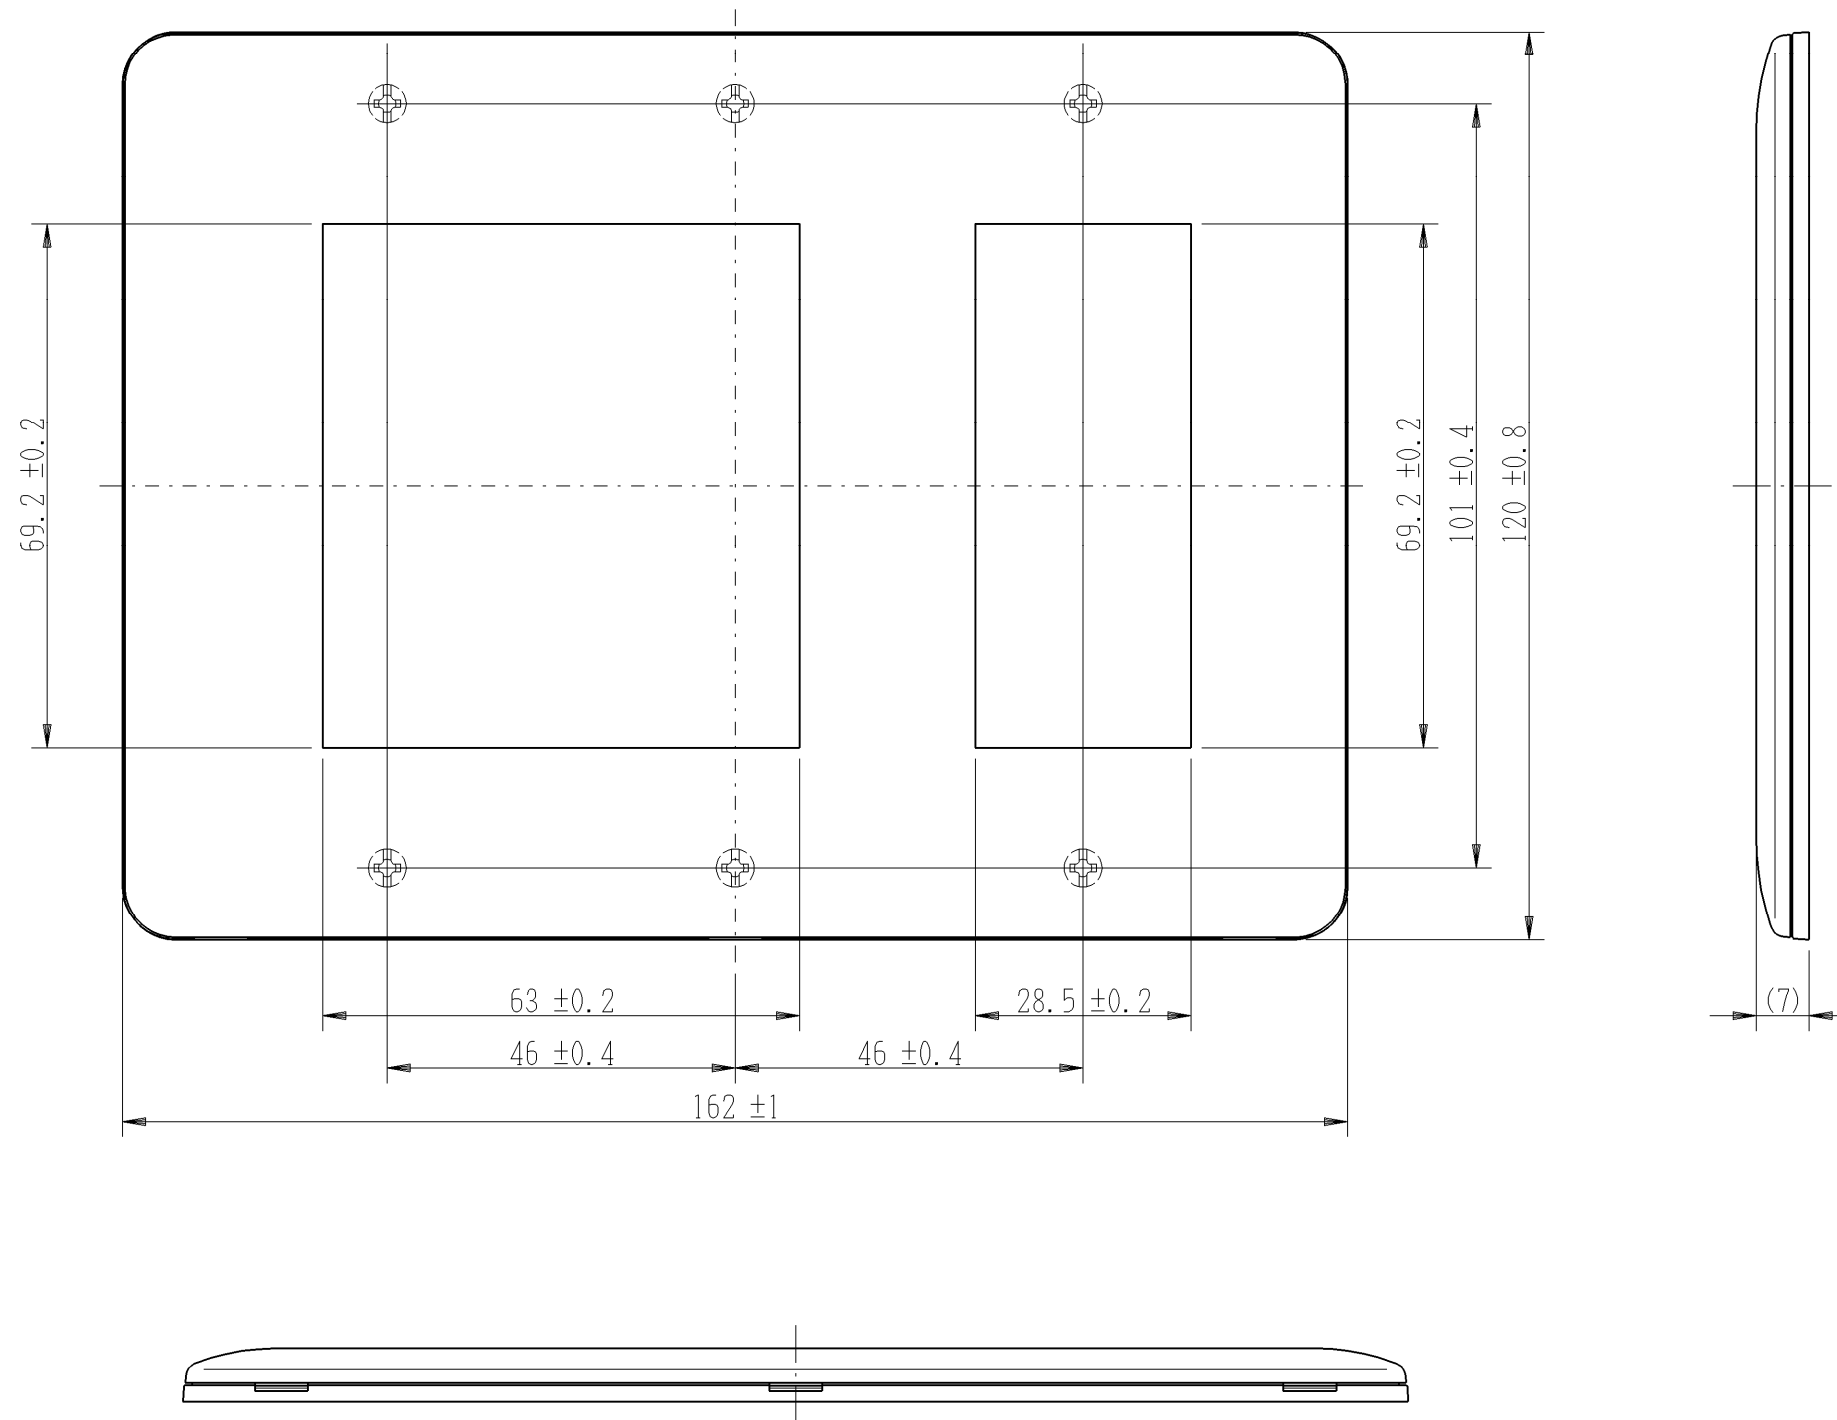

WJD-NT3

J・ワイド

2ピースコンセントプレート

3連用 SNL-3用+3口

第三角法

※ 仕様及び外観は商品改良のため、予告なく変更する事がありますので、都度、最新版をご確認ください。

作成

2018年11月01日