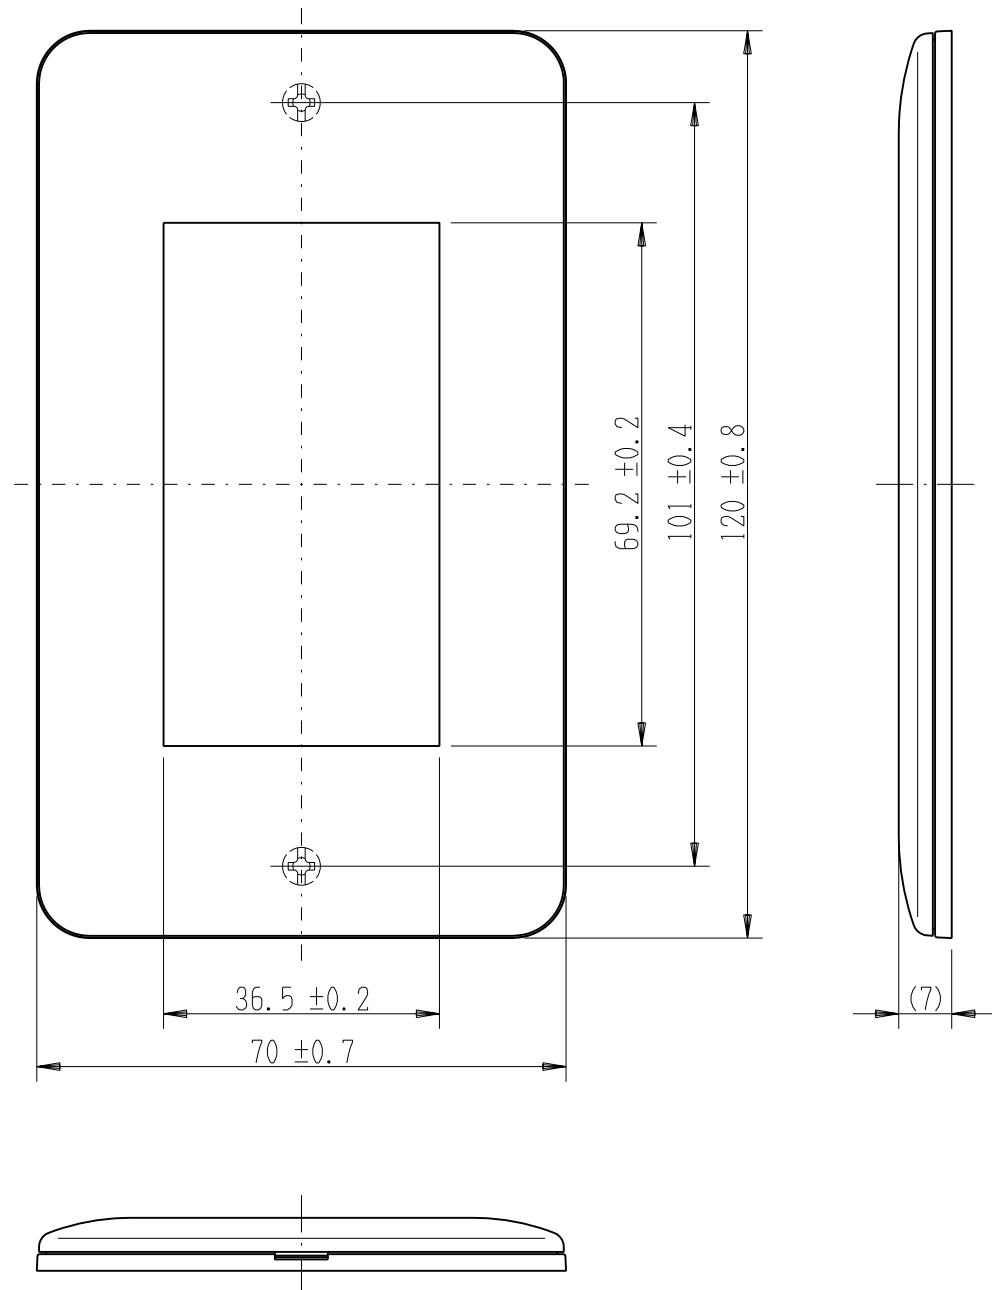

製 番	WJD-G	製 品 名	J・ワイド	
			2ピースコンセントプレート	
			1連用 100V/200V併用接地専用	第三角法

※ 仕様及び外観は商品改良のため、予告なく変更する事がありますので、都度、最新版をご確認ください。

作 成	2018年12月04日	 神保電器株式会社
--------	-------------	--