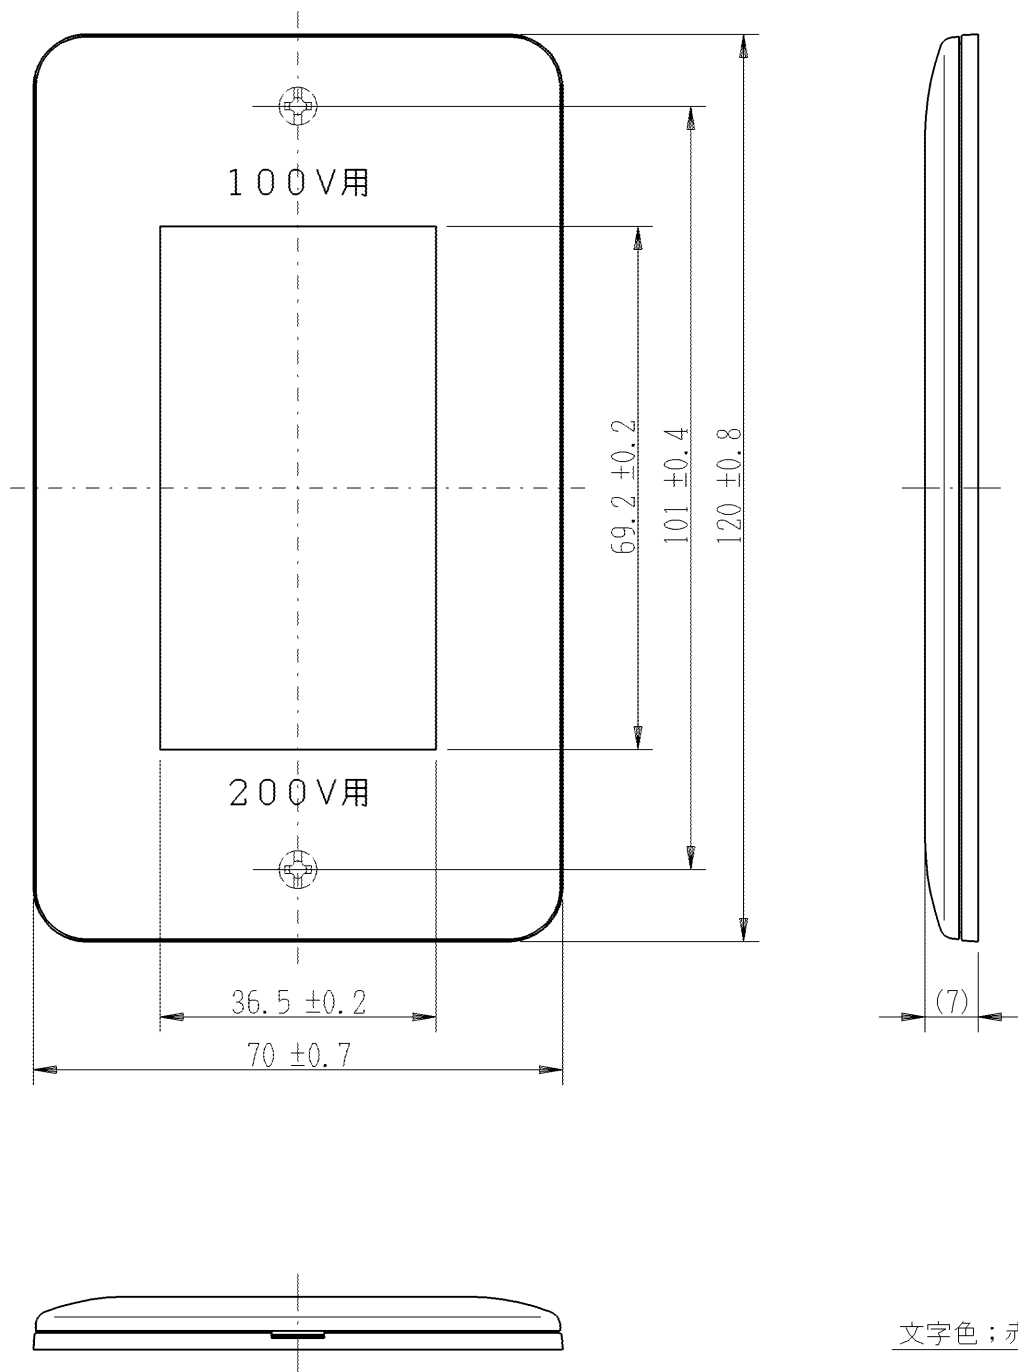

製
番

WJD-G-5226

製
品
名

J・ワイド
2ピースコンセント用プレート

第 三 角 法

適用コンセント : JLB-ITGLIG

※仕様および外観は商品改良のため、予告なく変更することがありますのでご了承ください。

作
成