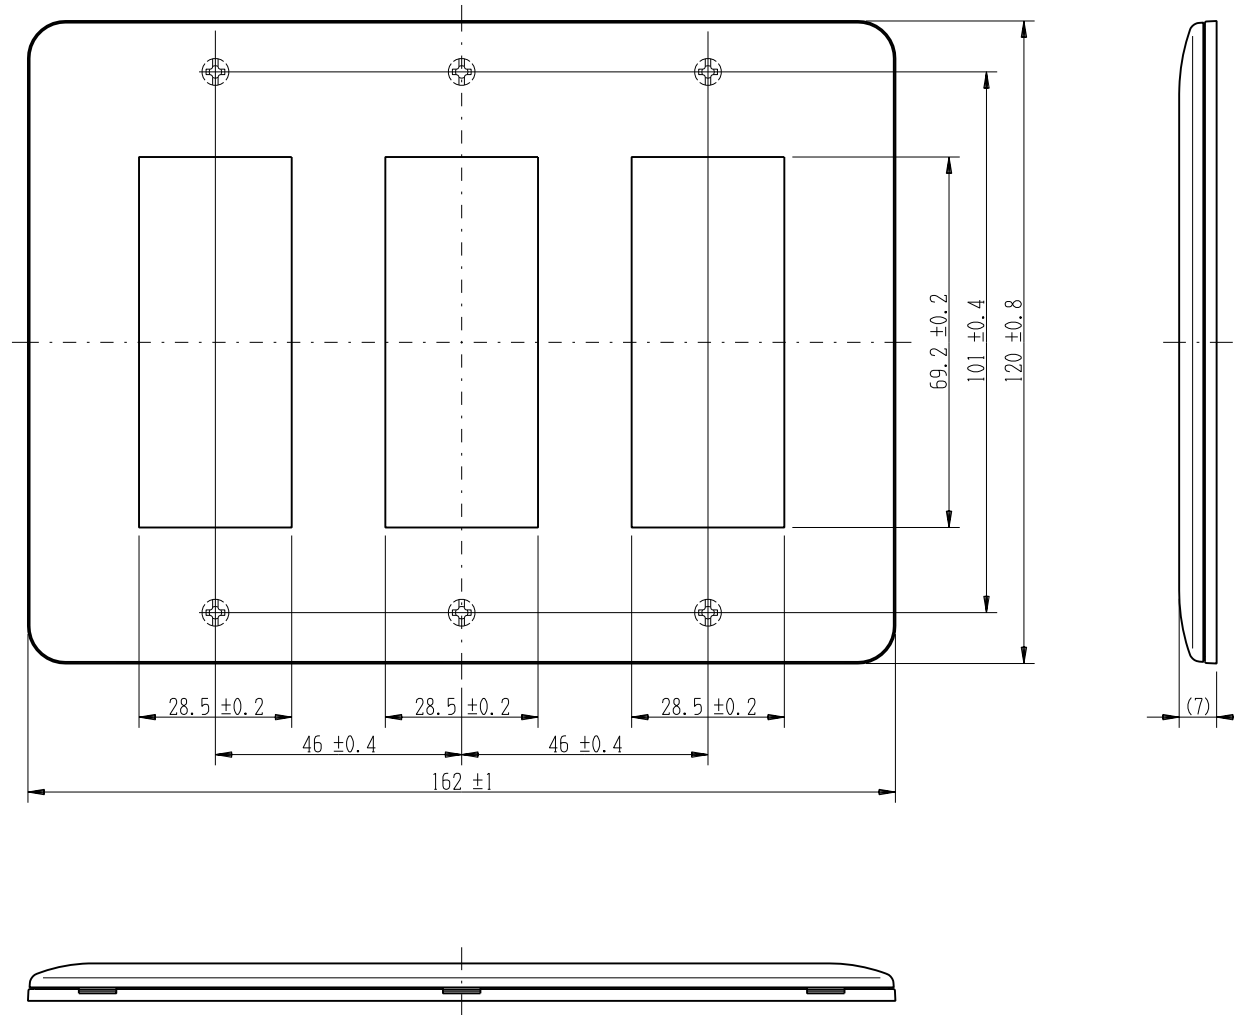

WJD-333

J・ワイド

2ピースコンセントプレート

3連用 3+3+3口

第三角法

※ 仕様及び外観は商品改良のため、予告なく変更する事がありますので、都度、最新版をご確認ください。

作成

2017年03月21日